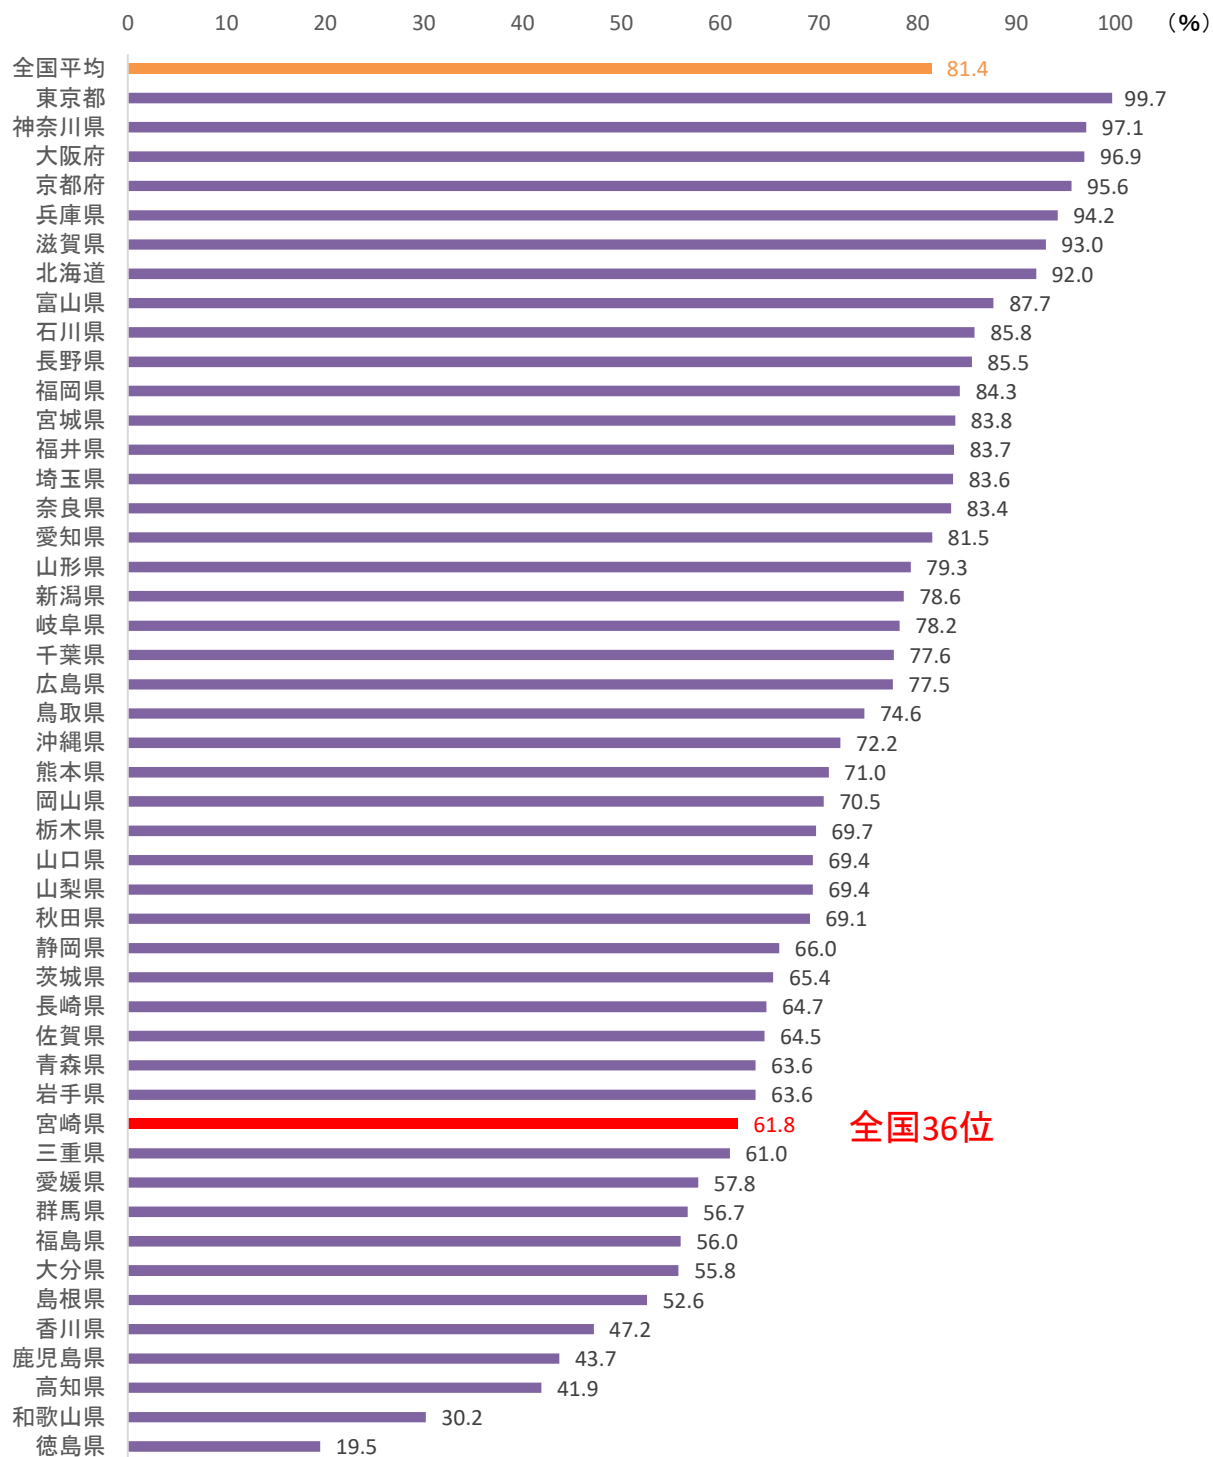

都道府県別下水道処理人口普及率（令和5年度末）

※福島県は東日本大震災の影響により調査不能な町村を除いた値を公表している。