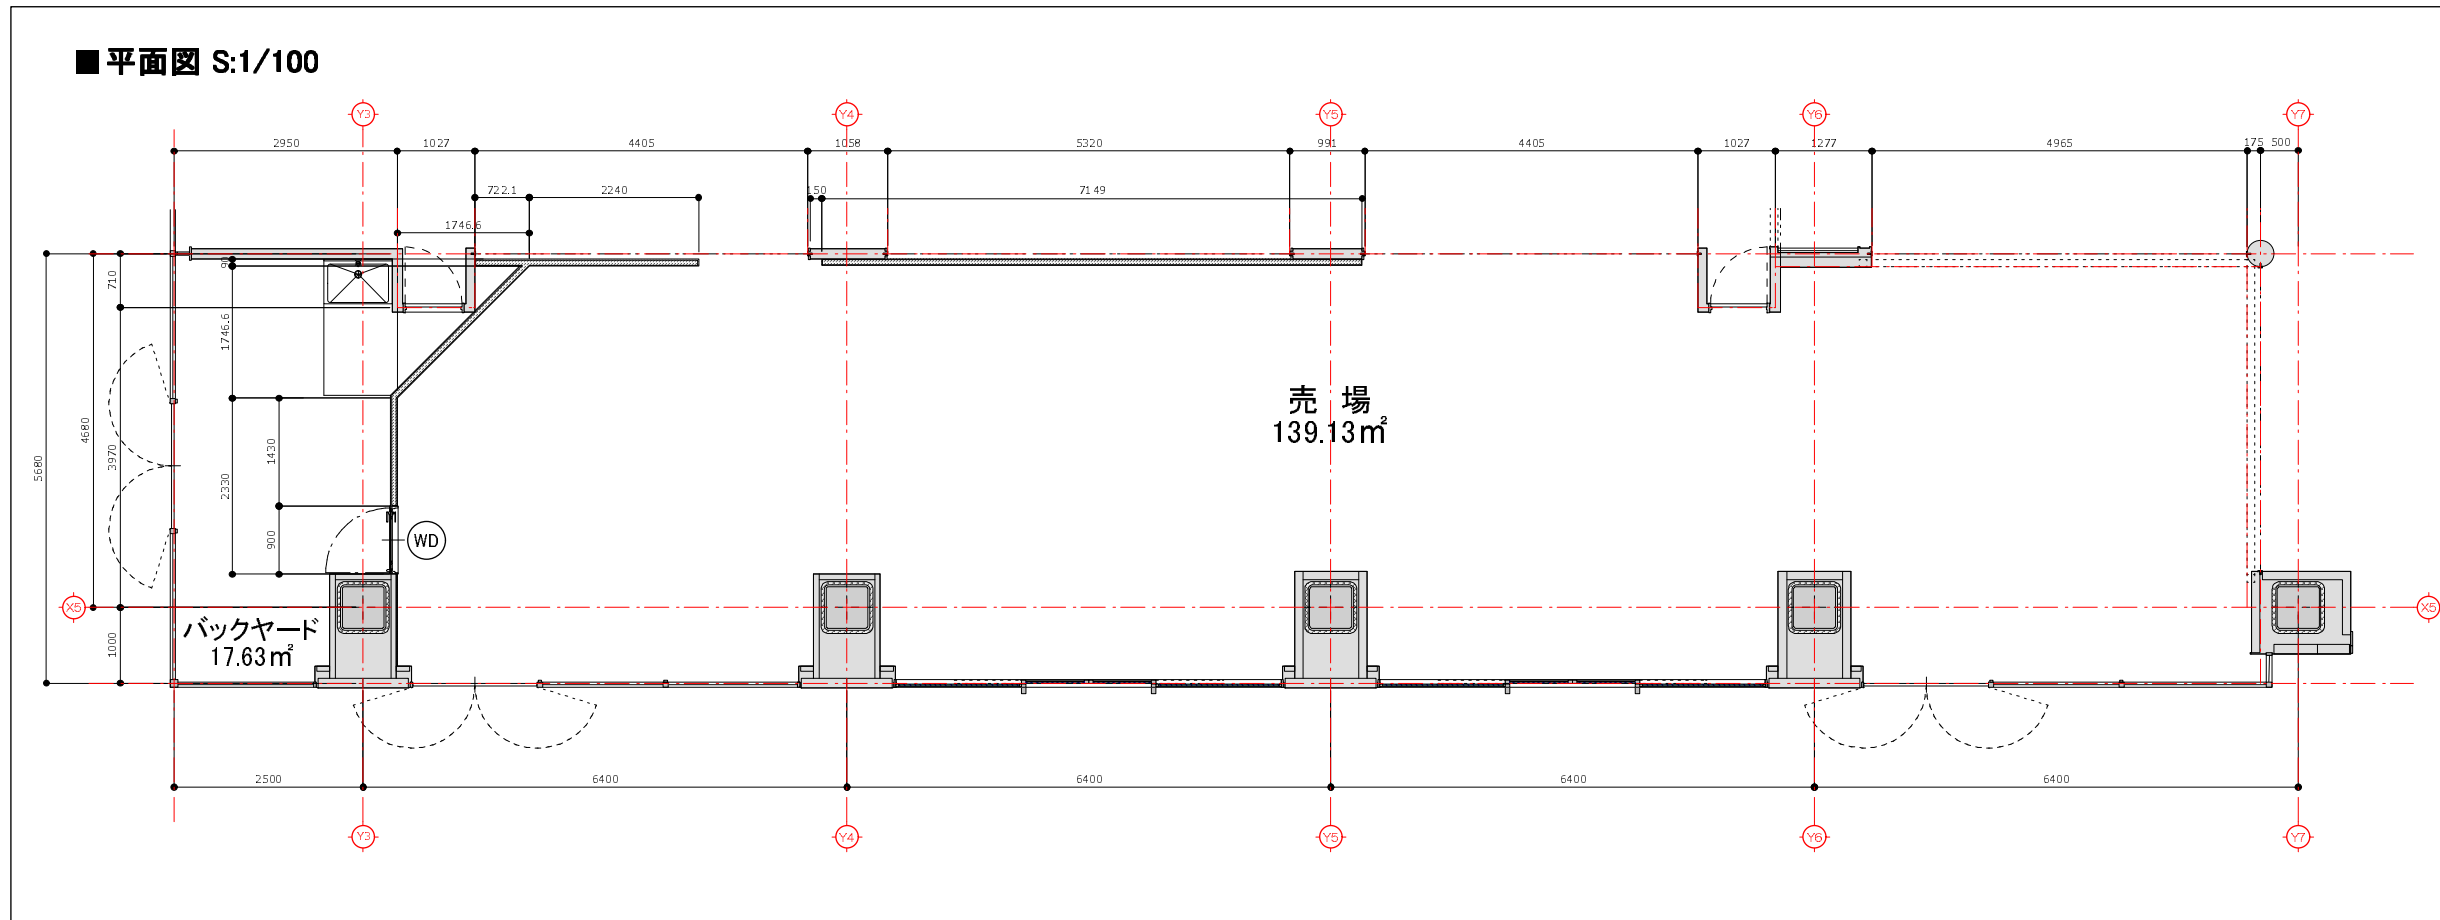

区画 No	テナント名
106 107	トロピカルみやぎき

■仕上げ表

■売場		
床	下地	既存土間コンクリート
	仕上げ	塩ビタイル貼り
壁	下地	LGS+PB12.5
	仕上げ	ベルビアンシート貼り
天井	下地	LGS+PB12.5
	仕上げ	AEP塗装

■バックヤード		
床	下地	既存土間コンクリート
	仕上げ	塩ビタイル貼り
壁	下地	LGS+PB12.5
	仕上げ	AEP塗装
天井	下地	LGS+PB12.5
	仕上げ	AEP塗装