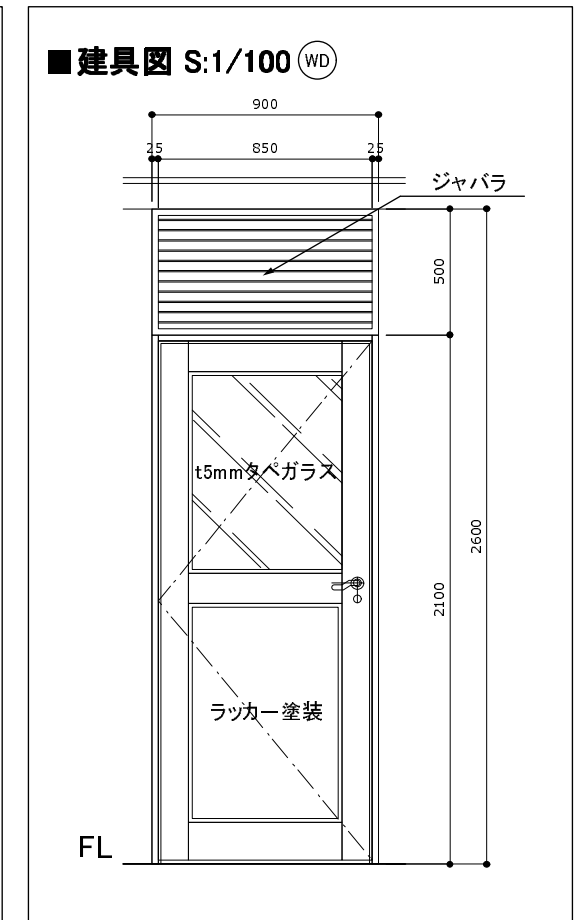

区画 No	テナント名
106 107	トロピカルみやぎき

■仕上げ表

■売場		
床	下地	既存土間コンクリート
	仕上げ	塩ビタイル貼り
壁	下地	LGS+PB12.5
	仕上げ	ベルビアンシート貼り
天井	下地	LGS+PB12.5
	仕上げ	AEP塗装

■バックヤード		
床	下地	既存土間コンクリート
	仕上げ	塩ビタイル貼り
壁	下地	LGS+PB12.5
	仕上げ	AEP塗装
天井	下地	LGS+PB12.5
	仕上げ	AEP塗装