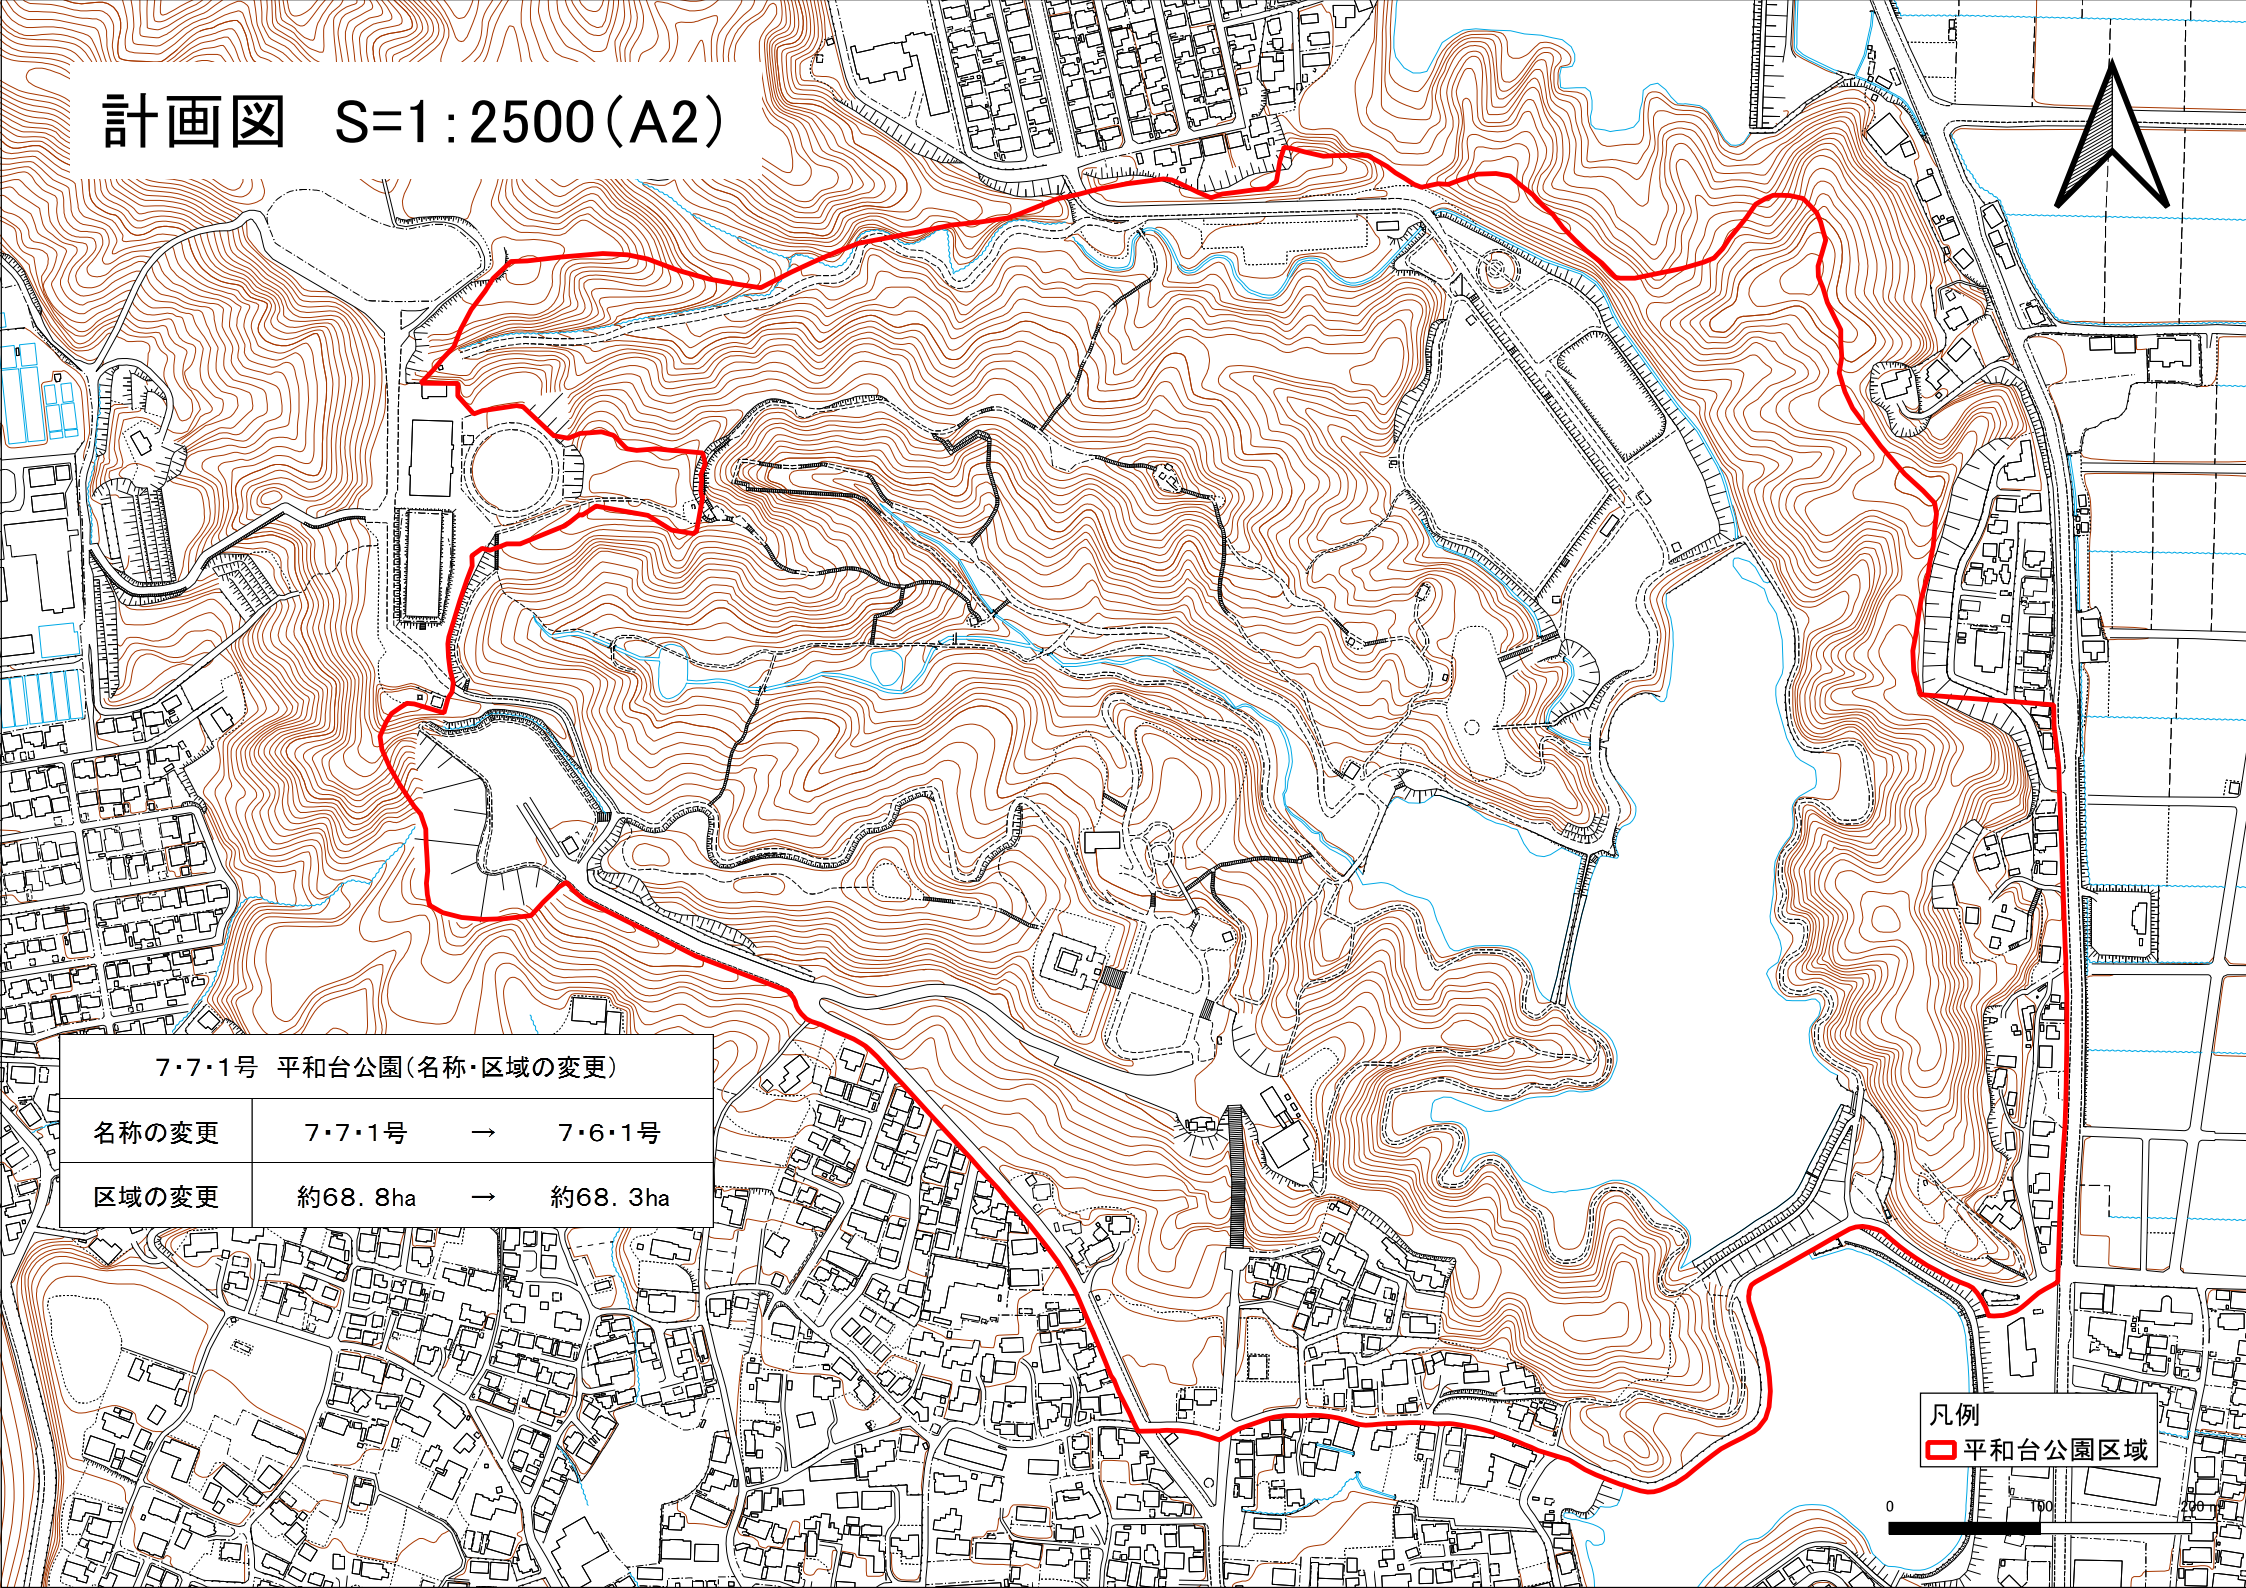

計画図 S=1:2500(A2)

7・7・1号 平和台公園(名称・区域の変更)

名称の変更	7・7・1号	→	7・6・1号
区域の変更	約68.8ha	→	約68.3ha

凡例
□ 平和台公園区域

0 100 200