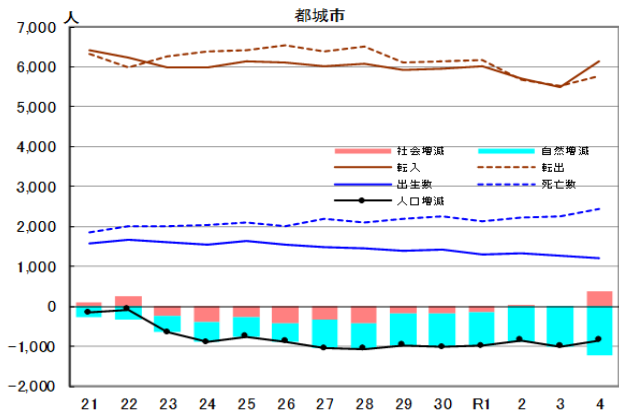

市町村別の人口動態

注1：各年、前年10月1日から当年9月30日までの1年間の数値。
 2：市町村の人口規模が異なるため縦軸の尺度は統一していない。
 資料：県統計調査課「宮崎県現住人口調査」