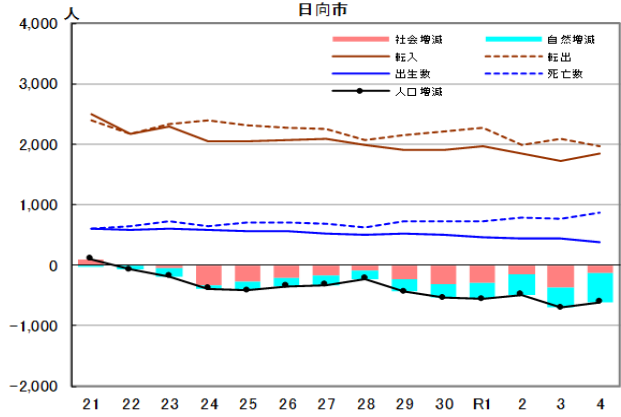

市町村別の人口動態

注1：各年、前年10月1日から当年9月30日までの1年間の数値。
 2：市町村の人口規模が異なるため縦軸の尺度は統一していない。
 資料：県統計調査課「宮崎県現住人口調査」