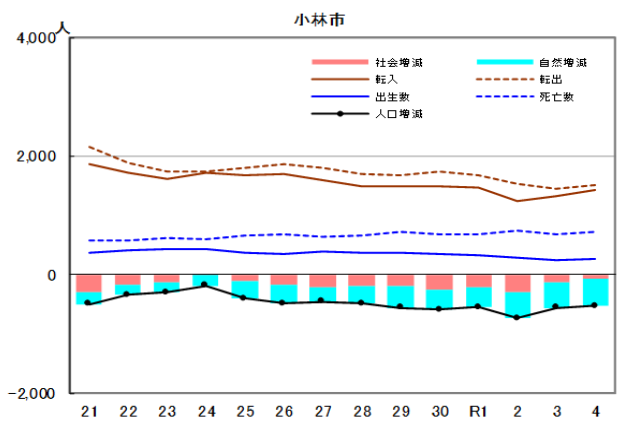

市町村別の人口動態

注1：各年、前年10月1日から当年9月30日までの1年間の数値。
 2：市町村の人口規模が異なるため縦軸の尺度は統一していない。
 資料：県統計調査課「宮崎県現住人口調査」