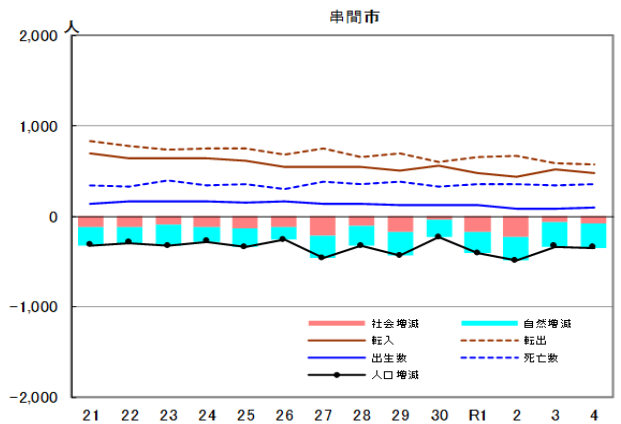

市町村別の人口動態

注1：各年、前年10月1日から当年9月30日までの1年間の数値。
 2：市町村の人口規模が異なるため縦軸の尺度は統一していない。
 資料：県統計調査課「宮崎県現住人口調査」