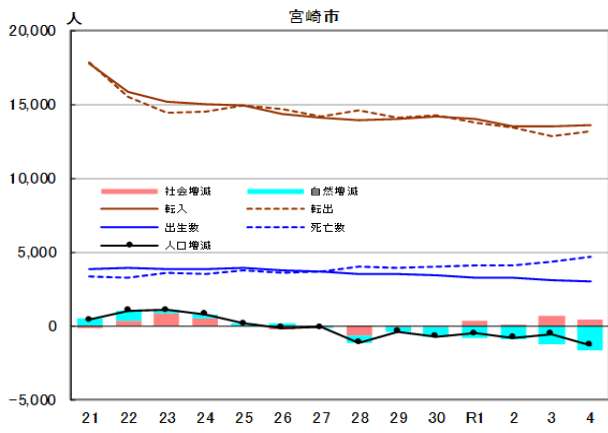

市町村別の人口動態

注1：各年、前年10月1日から当年9月30日までの1年間の数値。
 2：市町村の人口規模が異なるため縦軸の尺度は統一していない。
 資料：県統計調査課「宮崎県現住人口調査」