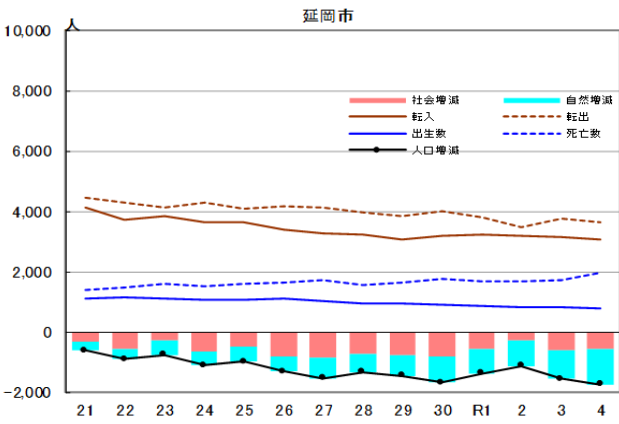

市町村別の人口動態

注1：各年、前年10月1日から当年9月30日までの1年間の数値。
 2：市町村の人口規模が異なるため縦軸の尺度は統一していない。
 資料：県統計調査課「宮崎県現住人口調査」