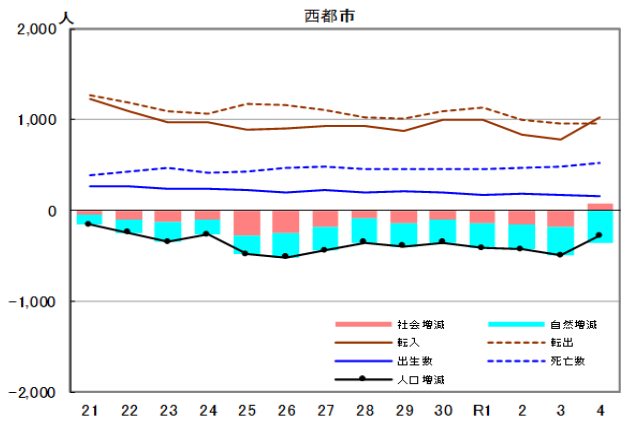

市町村別の人口動態

注1：各年、前年10月1日から当年9月30日までの1年間の数値。
 2：市町村の人口規模が異なるため縦軸の尺度は統一していない。
 資料：県統計調査課「宮崎県現住人口調査」