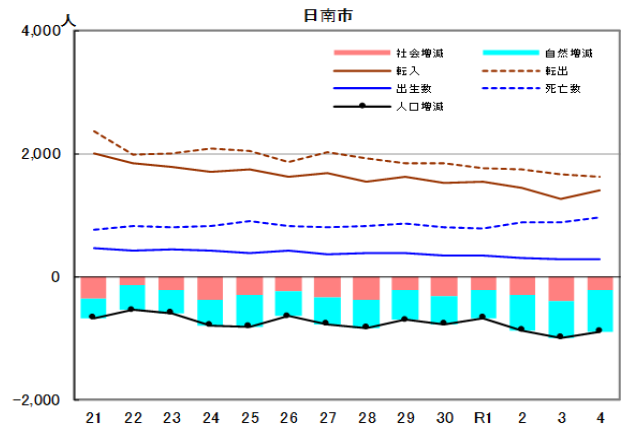

市町村別の人口動態

注1：各年、前年10月1日から当年9月30日までの1年間の数値。
 2：市町村の人口規模が異なるため縦軸の尺度は統一していない。
 資料：県統計調査課「宮崎県現住人口調査」