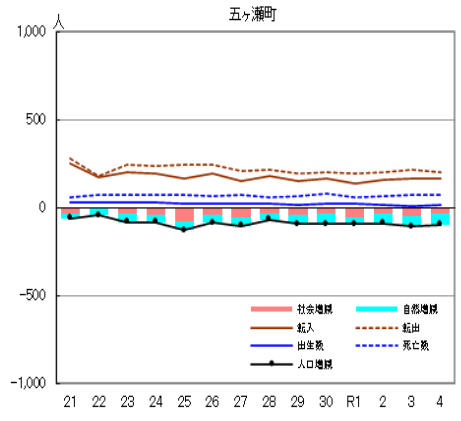

# 市町村別の人口動態

注1：各年、前年10月1日から当年9月30日までの1年間の数値。  
 2：市町村の人口規模が異なるため縦軸の尺度は統一していない。  
 資料：県統計調査課「宮崎県現住人口調査」