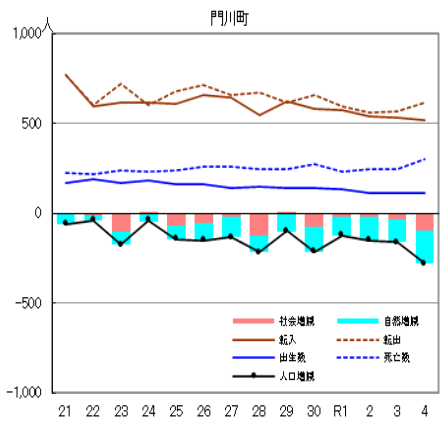

# 市町村別の人口動態

注1：各年、前年10月1日から当年9月30日までの1年間の数値。  
 2：市町村の人口規模が異なるため縦軸の尺度は統一していない。  
 資料：県統計調査課「宮崎県現住人口調査」