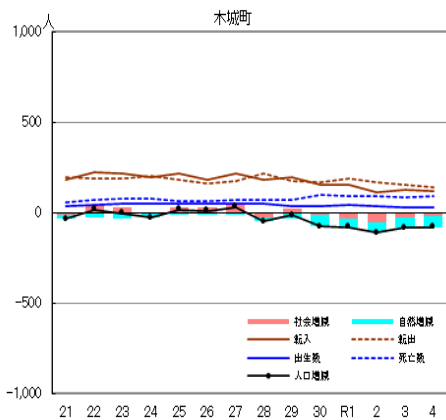

# 市町村別の人口動態

注1：各年、前年10月1日から当年9月30日までの1年間の数値。  
 2：市町村の人口規模が異なるため縦軸の尺度は統一していない。  
 資料：県統計調査課「宮崎県現住人口調査」