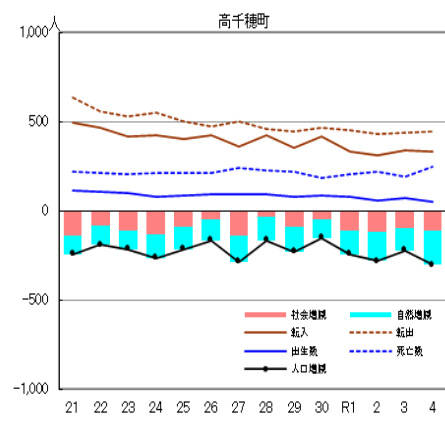

# 市町村別の人口動態

注1：各年、前年10月1日から当年9月30日までの1年間の数値。  
 2：市町村の人口規模が異なるため縦軸の尺度は統一していない。  
 資料：県統計調査課「宮崎県現住人口調査」