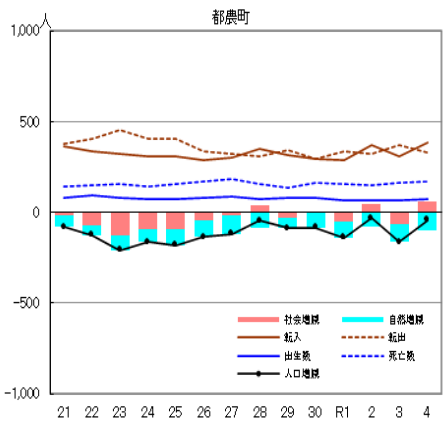

# 市町村別の人口動態

注1：各年、前年10月1日から当年9月30日までの1年間の数値。  
 2：市町村の人口規模が異なるため縦軸の尺度は統一していない。  
 資料：県統計調査課「宮崎県現住人口調査」