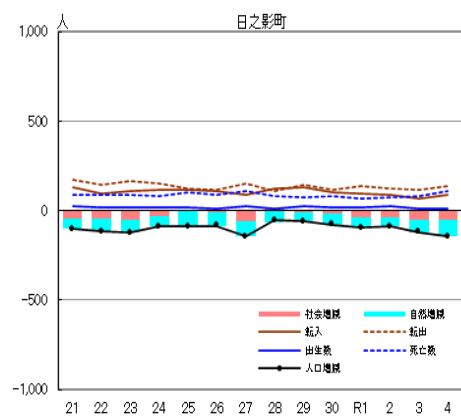

# 市町村別の人口動態

注1：各年、前年10月1日から当年9月30日までの1年間の数値。  
 2：市町村の人口規模が異なるため縦軸の尺度は統一していない。  
 資料：県統計調査課「宮崎県現住人口調査」