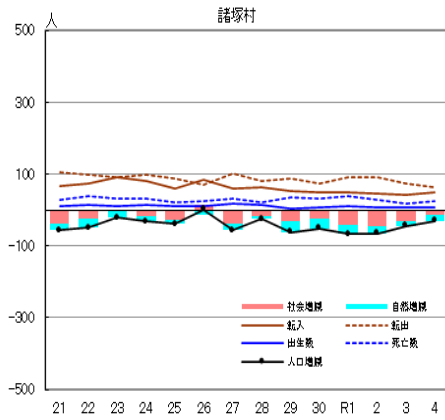

# 市町村別の人口動態

注1：各年、前年10月1日から当年9月30日までの1年間の数値。  
 2：市町村の人口規模が異なるため縦軸の尺度は統一していない。  
 資料：県統計調査課「宮崎県現住人口調査」