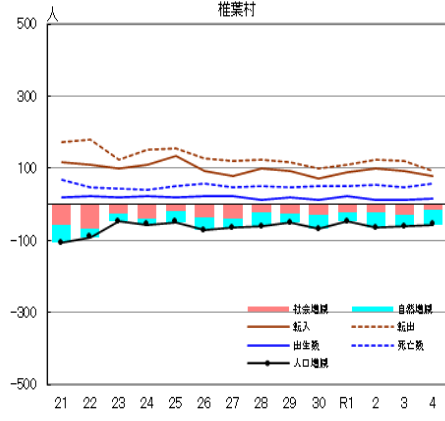

# 市町村別の人口動態

注1：各年、前年10月1日から当年9月30日までの1年間の数値。  
 2：市町村の人口規模が異なるため縦軸の尺度は統一していない。  
 資料：県統計調査課「宮崎県現住人口調査」