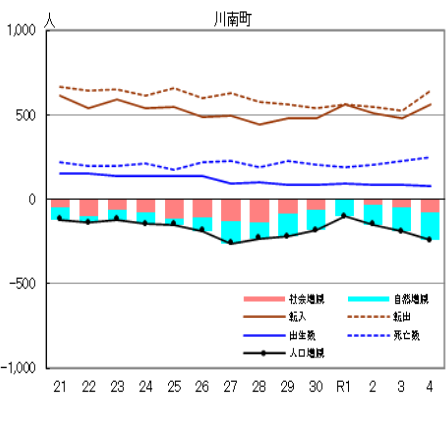

# 市町村別の人口動態

注1：各年、前年10月1日から当年9月30日までの1年間の数値。  
 2：市町村の人口規模が異なるため縦軸の尺度は統一していない。  
 資料：県統計調査課「宮崎県現住人口調査」