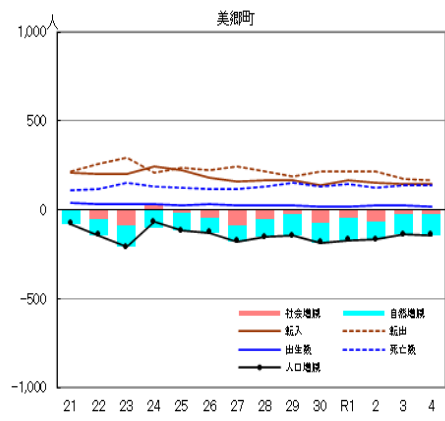

# 市町村別の人口動態

注1：各年、前年10月1日から当年9月30日までの1年間の数値。  
 2：市町村の人口規模が異なるため縦軸の尺度は統一していない。  
 資料：県統計調査課「宮崎県現住人口調査」