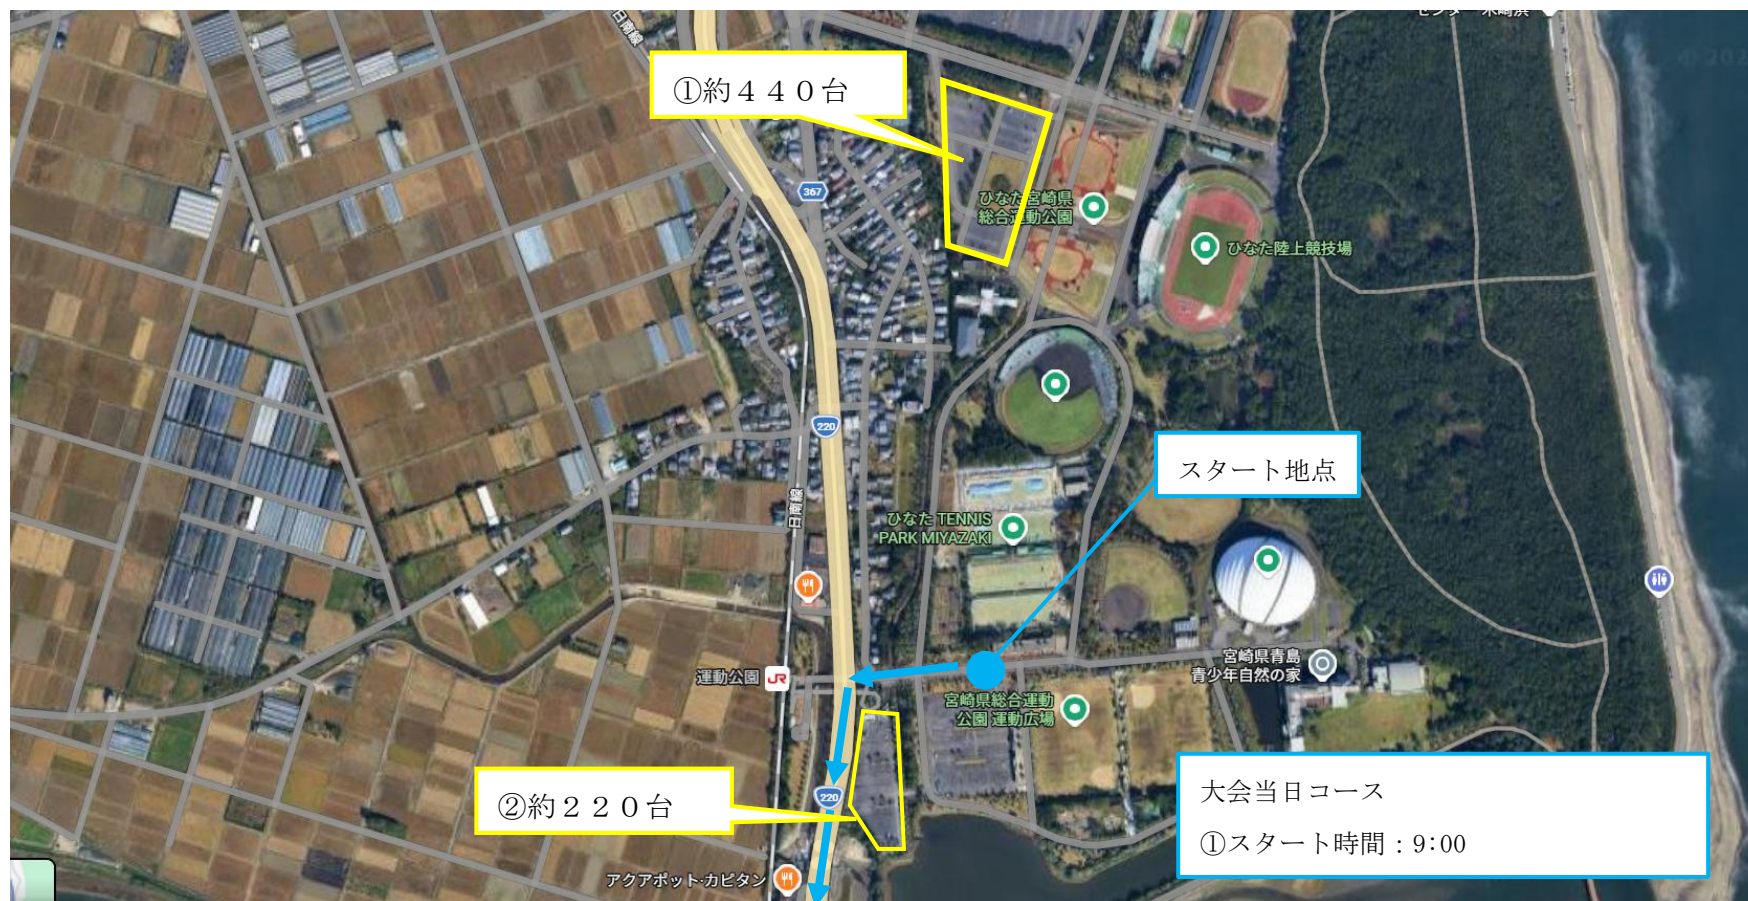

大会コース

Stage 3

宮崎日南ステージ

宮崎市→日南市→宮崎市

ひなた宮崎県総合運動公園から日南海岸を南下。日南市内の既肥を周回した後、宮崎県庁前でフィニッシュする南国宮崎を象徴する魅力溢れるラインレース。

宮崎市 宮崎県ひなた総合運動公園 スタート地点

※黄枠は当日来場者駐車場予定地を示す。

※①・②に関しては、九州事務局による管理。

宮崎市 宮崎県庁付近 宮崎会場・フィニッシュ地点

※当日来場者駐車場（約 500 台分）については調整中。

日南市 日南市役所付近 日南会場

※黄枠は当日来場者駐車場予定地を示す。

宮崎市 宮崎会場 レイアウト図参考