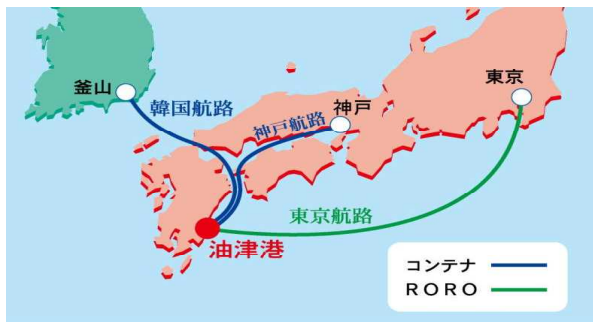

<宮崎県のCIQ体制>

	税 関	出入国管理	人の検疫	動物検疫	植物検疫
細島港	○	○	○	○	○
宮崎港	△	△	△	×	×
油津港	○	○	◇	×	○

(注)
 ○：指定
 ◇：無線検疫対象港
 △：未指定、出張対応
 ×：未指定

■細島港からの定期航路ネットワーク（平成27年3月現在）

「九州の扇の要」に位置する、東九州の物流拠点

細島港では、平成5年に韓国とのコンテナ定期航路が開設され、平成25年には本県初となる中国航路が開設、さらに平成27年には韓国を経由し中国と結ぶ韓国・中国航路が開設され、東九州地域の物流拠点として機能を拡充させています。現在は、韓国（釜山）、中国（上海等）に加え、国際フィーダー航路で結ばれる神戸を経由して全世界約40ヶ国と交易が行われています。

■宮崎港からの定期航路ネットワーク（平成27年3月現在）

宮崎県の港湾取扱貨物量の50%以上を取扱う、南九州の物流拠点

宮崎港は南九州におけるフェリーやRORO船などの内貿複合一貫輸送の中心的役割を担う港です。関西圏との定期航路が開設され、南九州の玄関口としての役割を果たしています。

■油津港からの定期航路ネットワーク（平成27年3月現在）

宮崎県南部の産業を支える、県南地域の物流拠点

油津港では、RORO船による東京航路のほか、コンテナ定期航路として平成13年に韓国航路が開設され、さらに平成21年からは神戸との間に国際フィーダー航路が開設となり、県南地域の産業振興の拠点として機能を充実させています。現在は韓国（釜山）や神戸を経由して全世界約20ヶ国と交易が行われています。