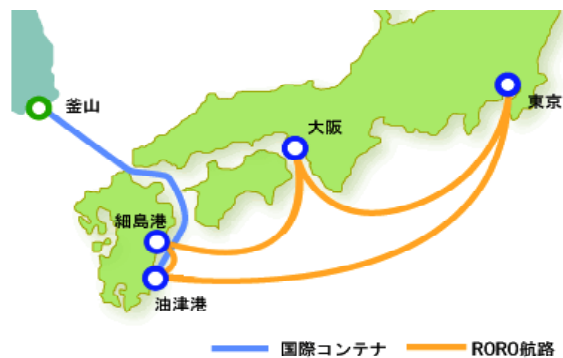

	税 関	出入国管理	人の検疫	動物検疫	植物検疫
細島港	○	○	○	○	○
宮崎港	△	△	△	×	×
油津港	○	○	◇	×	○

(注)
 ○：指定
 ◇：無線検疫対象港
 △：未指定、出張対応
 ×：未指定

HOSOSHIMA 細島港

「九州の扇の要」に位置する、国際貿易の拠点

平成5年に韓国とのコンテナ定期航路が開設され、細島港は東九州地域の流通拠点として機能を拡充させつつあります。以来、ネットワークは拡大し、現在では神戸、釜山、高雄を経由して全世界約30ヶ国と交易を進めています。

■細島港からの定期航路ネットワーク（平成18年8月現在）

MIYAZAKI 宮崎港

宮崎県の港湾取扱貨物量の50%を占める、南九州の物流拠点

宮崎港は南九州におけるフェリーやRORO船などの内貿複合一貫輸送の中心的役割を担える港です。関西圏、中部圏さらには沖縄との定期航路が開設され、正に南九州の玄関口としての役割が期待されています。

■宮崎港からの定期航路ネットワーク（平成18年8月現在）

ABURATSU 油津港

宮崎県南部の産業を支える、県南地域の産業振興拠点

平成11年12月に、油津港初の定期航路となる東京、大阪とを結ぶRORO船が就航、平成13年1月には釜山との間に外貿定期コンテナ航路が開設され、油津港が国内外の主要な港と直接結ばれることとなりました。今後、県南地域の産業振興の拠点として、大きな役割を果たしていくものと期待されます。

■油津港からの定期航路ネットワーク（平成18年8月現在）

○お問い合わせ 宮崎県土木部港湾課 0985-26-7188