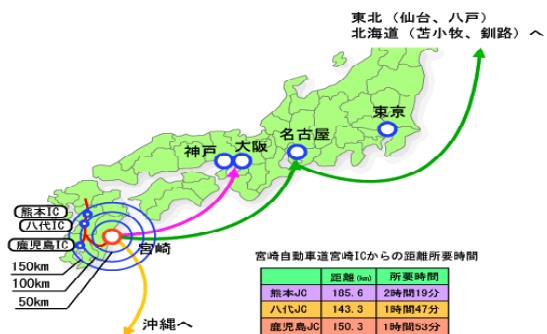

■細島港からの定期航路ネットワーク（平成18年8月現在）

MIYAZAKI 宮崎港

宮崎県の港湾取扱貨物量の50%を占める、南九州の物流拠点

宮崎港は南九州におけるフェリーやRORO船などの内貿複合一貫輸送の中心的役割を担える港です。関西圏、中部圏さらには沖縄との定期航路が開設され、正に南九州の玄関口としての役割が期待されています。

■宮崎港からの定期航路ネットワーク（平成18年8月現在）

ABURATSU 油津港