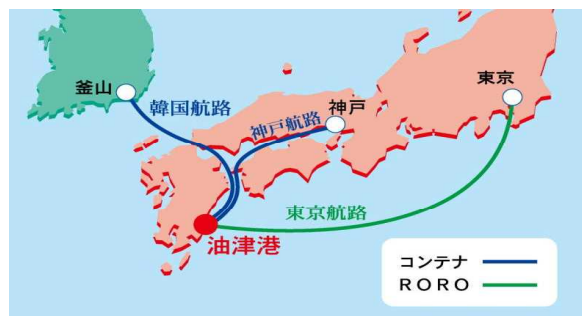

ABURATSU 油津港

■油津港からの定期航路ネットワーク（平成26年3月現在）

宮崎県南部の産業を支える、県南地域の物流拠点

油津港では、RORO船による東京航路のほか、コンテナ定期航路として平成13年に韓国航路が開設され、さらに平成21年からは神戸との間に国際フィーダー航路が開設となり、県南地域の産業振興の拠点として機能を充実させています。現在は韓国（釜山）や神戸を経由して全世界約20ヶ国と交易が行われています。

○お問い合わせ 宮崎県県土整備部港湾課 0985-26-7189