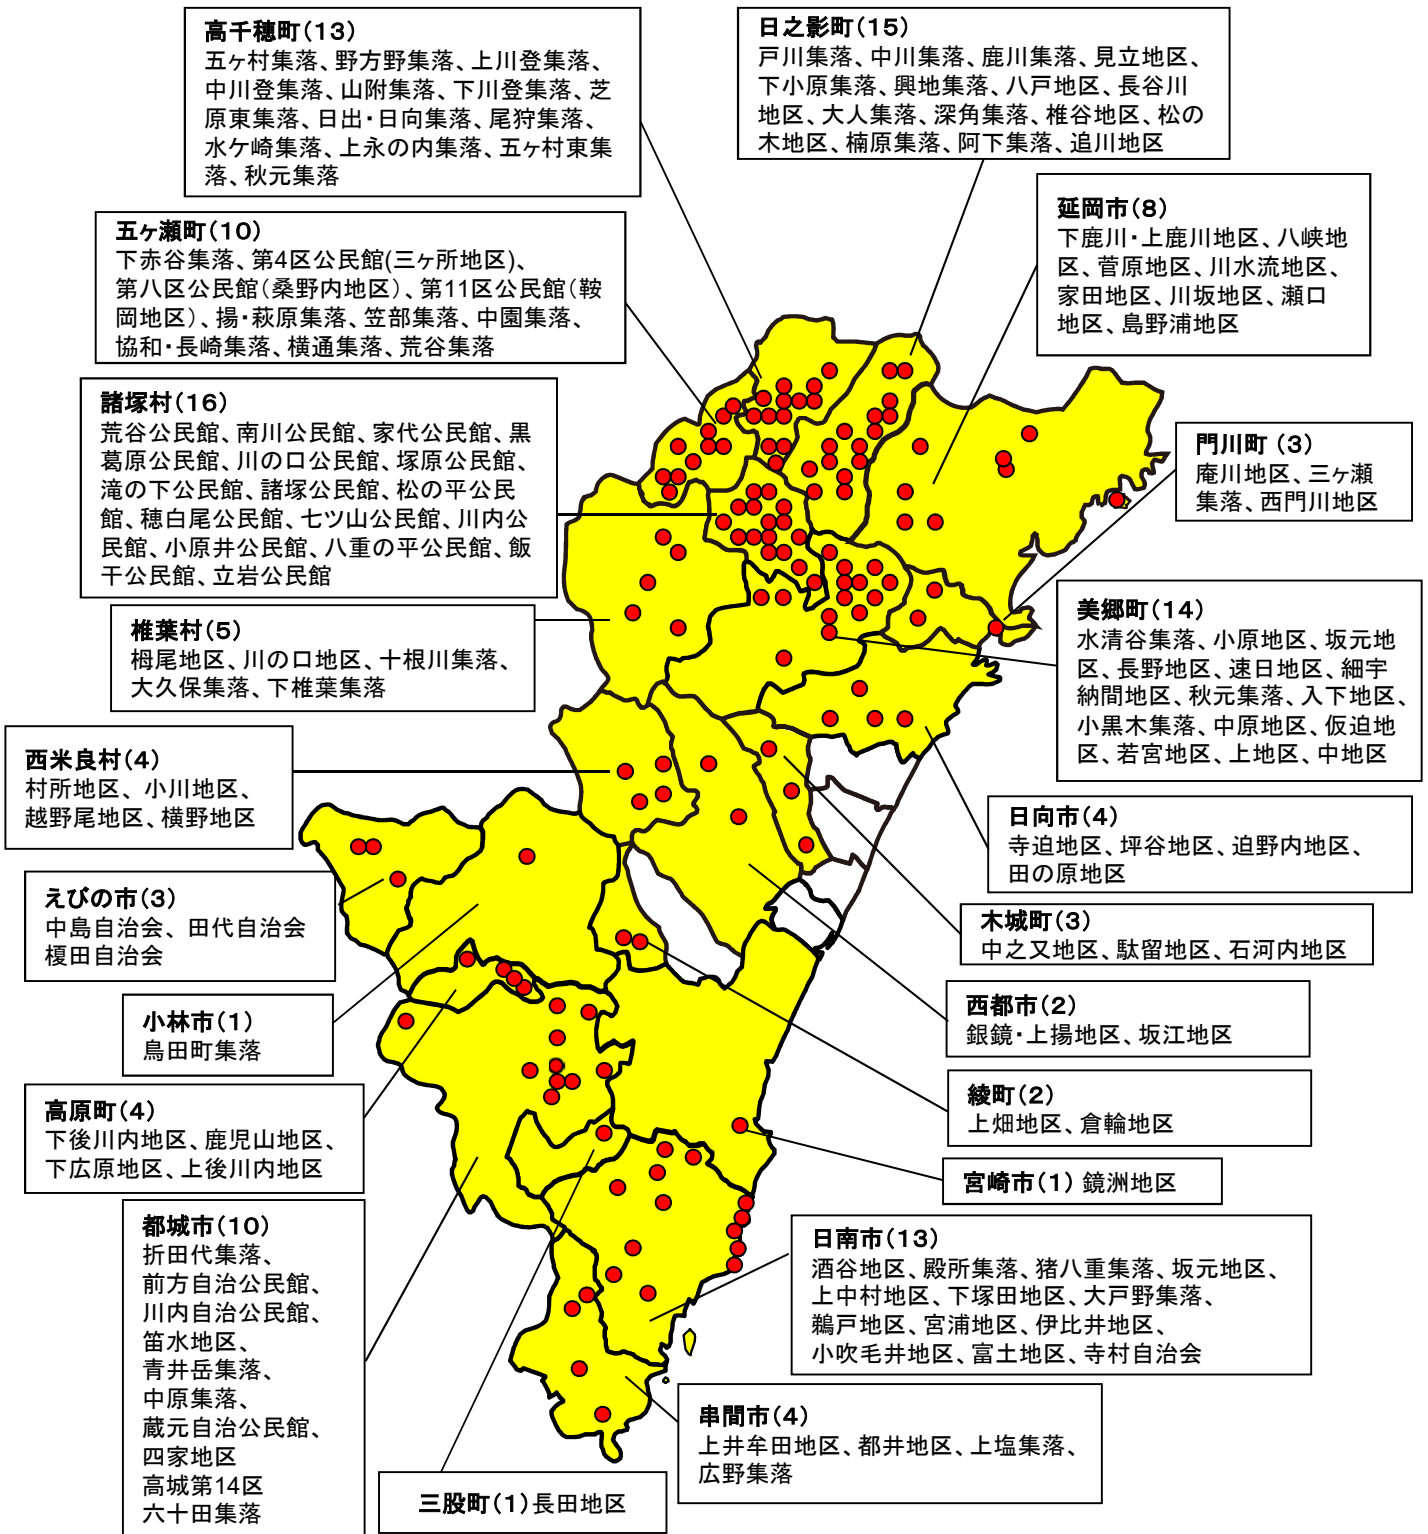

「いきいき集落」認定位置図

21市町村 136集落等
(平成31年3月31日現在)