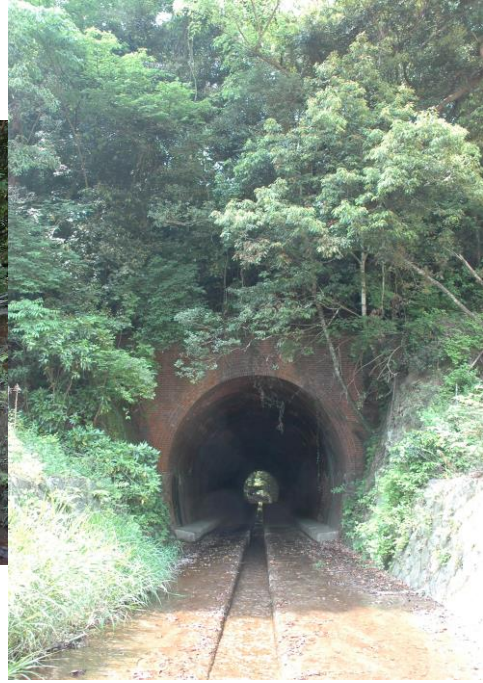

## 未来に残したい美しい宮崎の風景

タイトル	薩摩古道
場所 (住所)	都城市山之口町山之口
推薦者	非公表
備考	