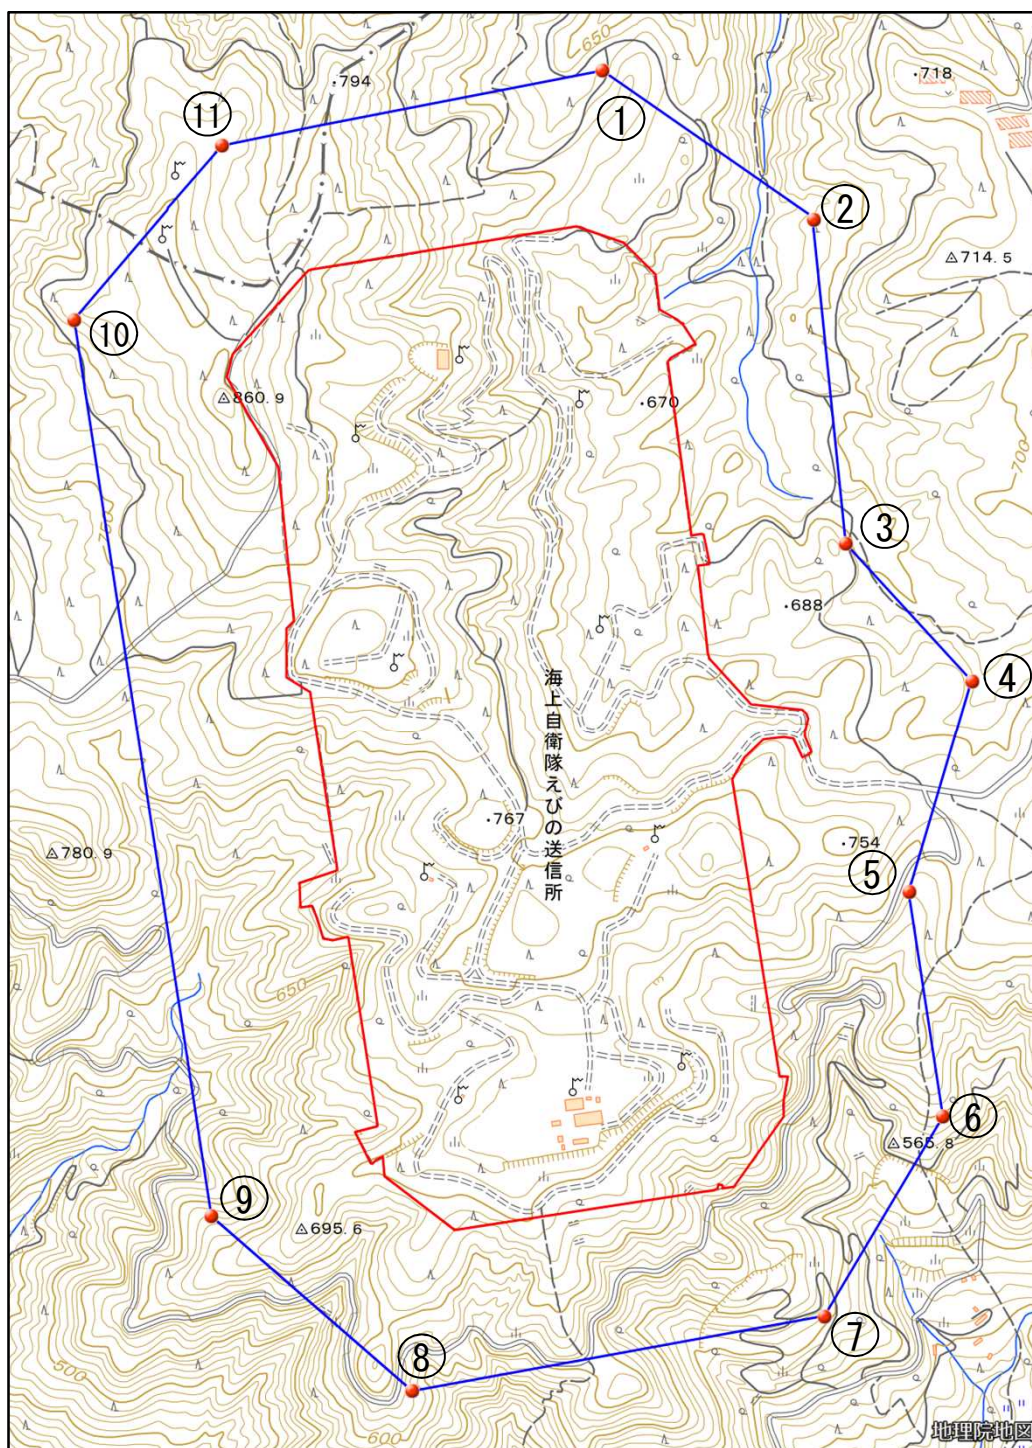

海上自衛隊えびの送信所周辺地域 (宮崎県えびの市大字榎田字北野570番地1地先)

この地図は、縮尺2万5,000分の1の地形図相当の誤差を有しております。また、地図上に記載した区域を示す線はデータ作成上の誤差を含んでいます。そのため、区域の概略の位置を示す参考図として御利用ください。なお、対象施設の区域及び対象施設周辺地域に御不明な点がある場合には、対象施設の管理者にお問い合わせください。

国土地理院の地理院地図を利用

対象施設の区域

対象施設周辺地域