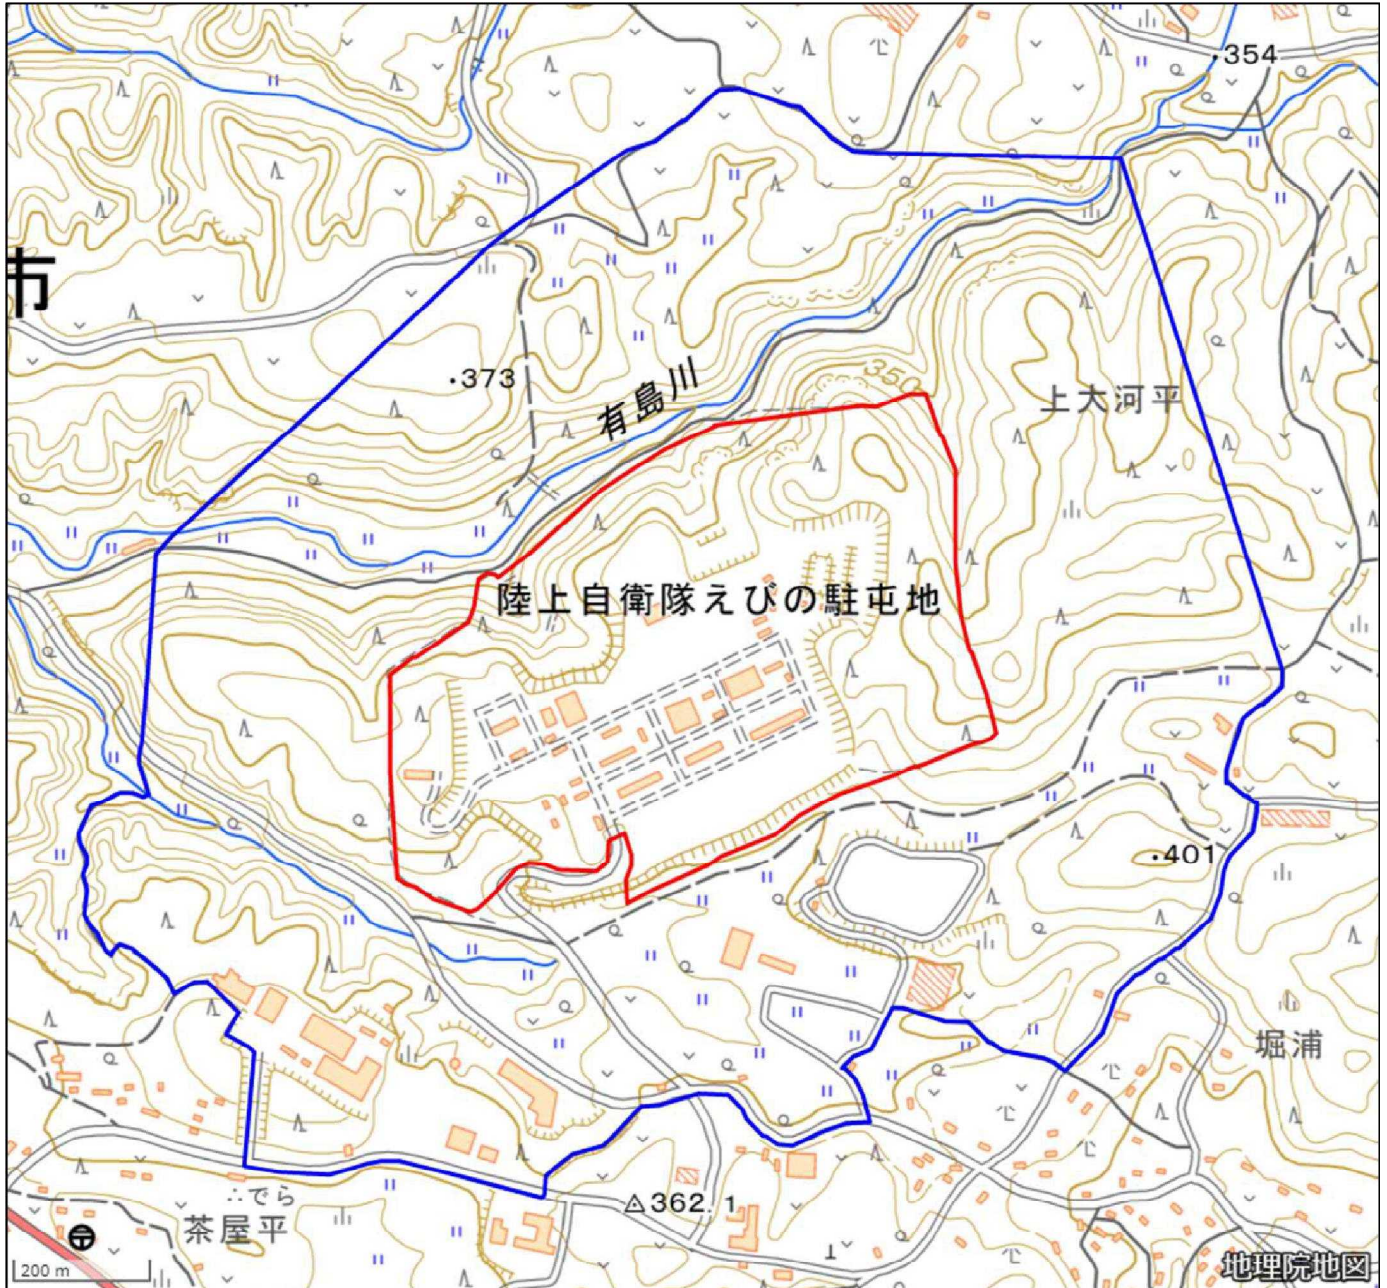

陸上自衛隊えびの駐屯地周辺地域
(宮崎県えびの市大字大河平4455番地1)

この地図は、縮尺2万5,000分の1の地形図相当の誤差を有しております。また、地図上に記載した区域を示す線はデータ作成上の誤差を含んでいます。そのため、区域の概略の位置を示す参考図として御利用ください。なお、対象施設の区域及び対象施設周辺地域に御不明な点がある場合には、対象施設の管理者にお問い合わせください。

国土地理院の地理院地図を利用

対象施設の区域対象

施設周辺地域