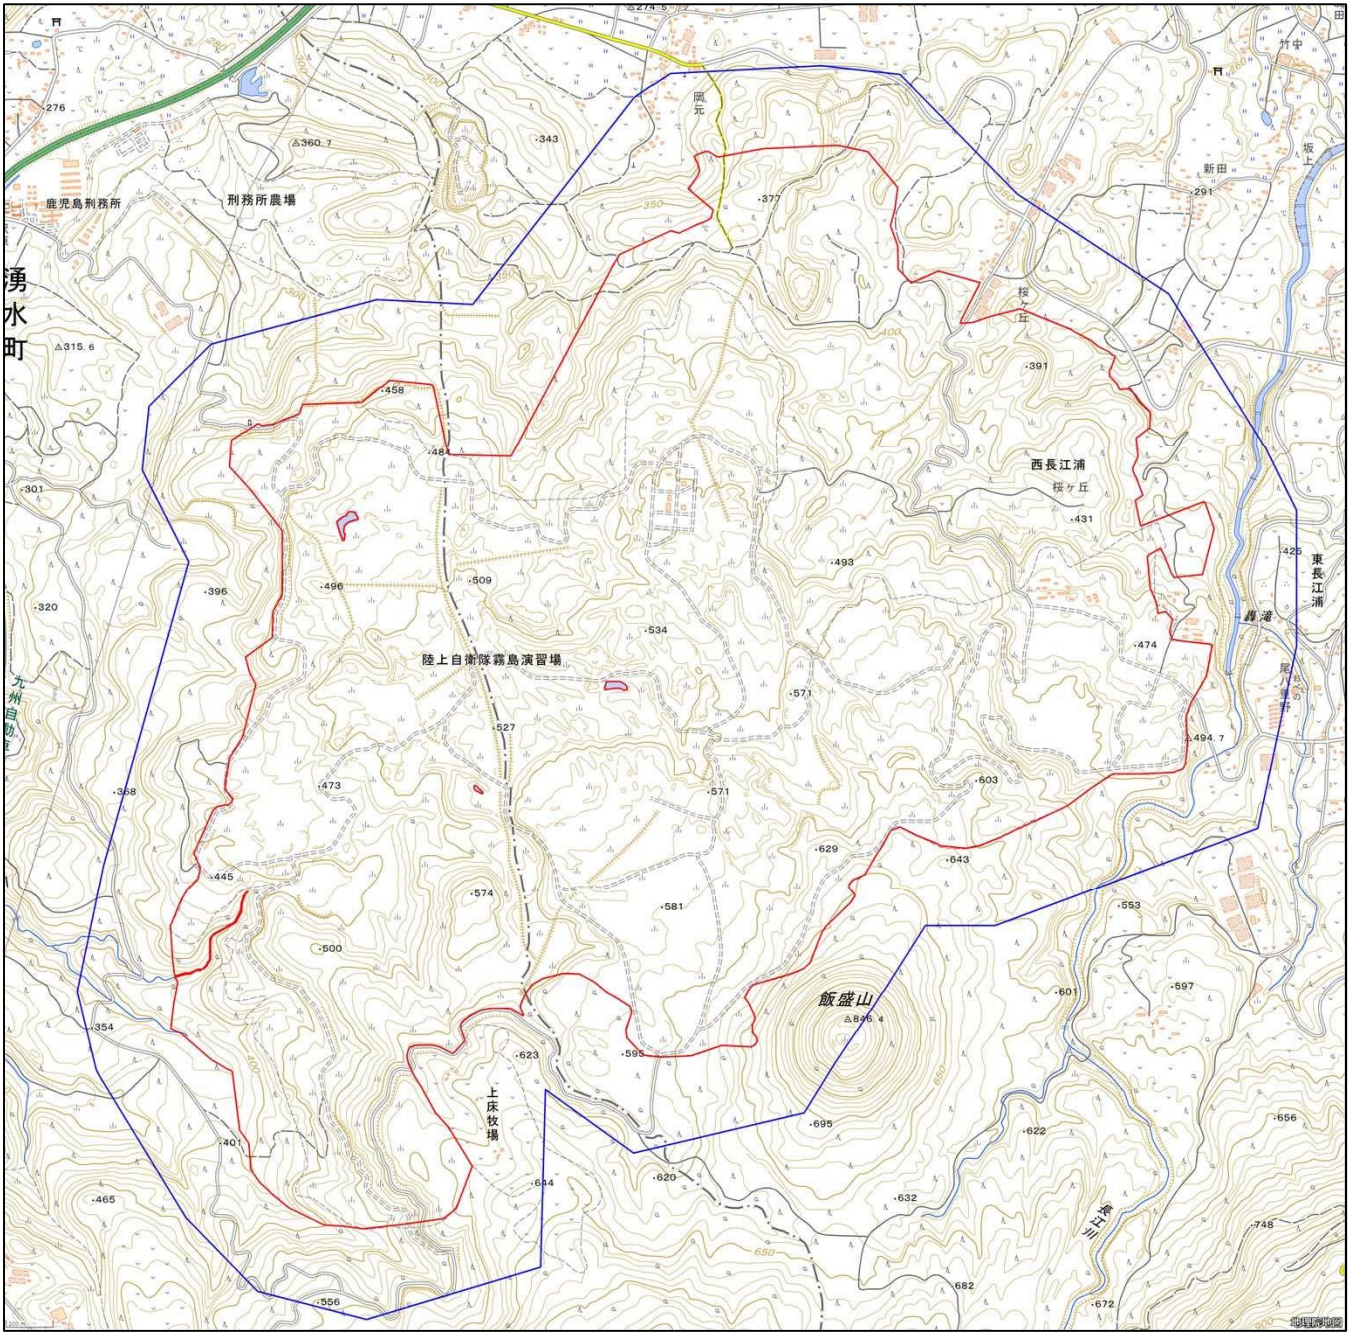

陸上自衛隊霧島演習場周辺地域 (宮崎県えびの市西長江浦)

この地図は、縮尺 2万5,000分の1の地形図相当の誤差を有しております。また、地図上に記載した区域を示す線はデータ作成上の誤差を含んでいます。そのため、区域の概略の位置を示す参考図として御利用ください。なお、対象施設の区域及び対象施設周辺地域に御不明な点がある場合には、対象施設の管理者にお問い合わせください。

国土地理院の地理院地図を利用

対象施設の区域

対象施設周辺地域