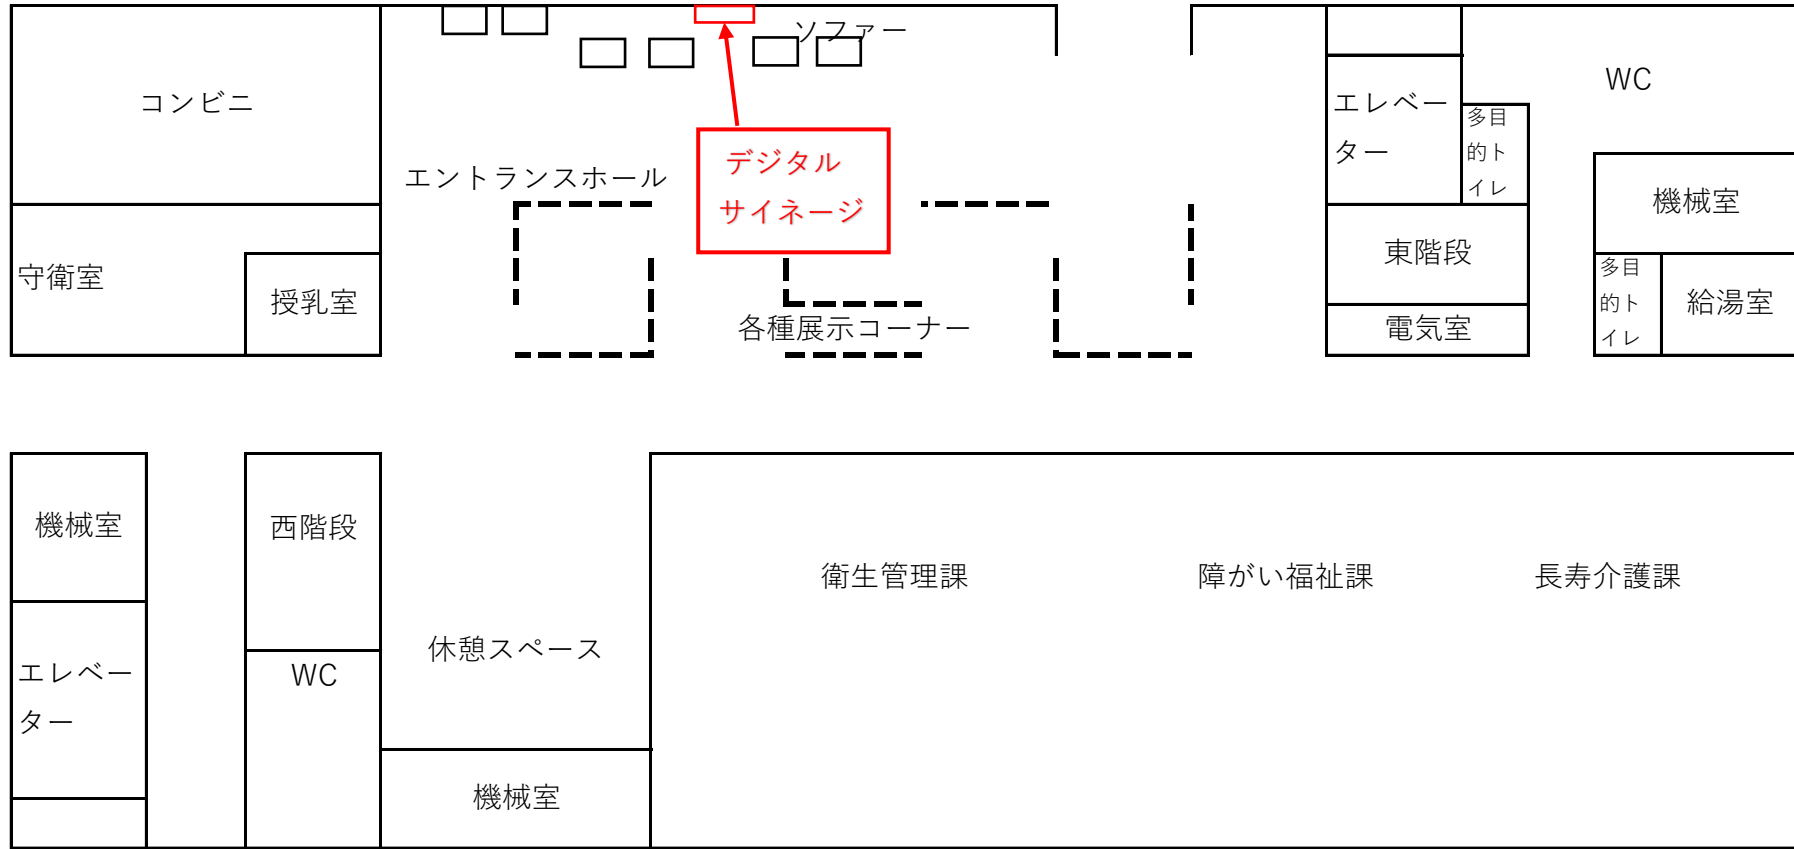

宮崎県防災庁舎

正面玄関

エントランスホールのデジタルサイネージ