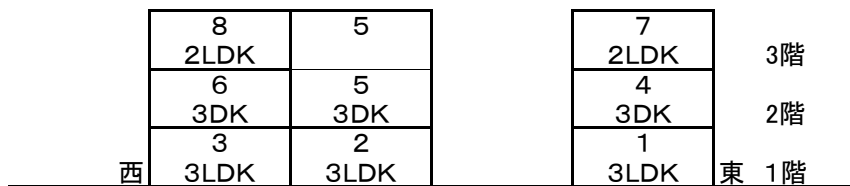

○学園木花台団地1棟

住戸タイプ	戸数
3LDK	9
3DK	1
2LDK	2

○学園木花台団地2棟

住戸タイプ	戸数
3LDK	9
3DK	1
2LDK	2

○学園木花台団地3棟

住戸タイプ	戸数
3LDK	9
3DK	1
2LDK	2

○学園木花台団地4棟

住戸タイプ	戸数
3LDK	9
3DK	1
2LDK	2

○学園木花台団地5棟

住戸タイプ	戸数
3LDK	3
3DK	4
2LDK	4

○学園木花台団地6棟

住戸タイプ	戸数
3LDK	2
3DK	3
2LDK	2

○学園木花台団地7棟

住戸タイプ	戸数
3LDK	4
3DK	4
2LDK	4

○学園木花台団地8棟

住戸タイプ	戸数
3LDK	3
3DK	3
2LDK	2

○学園木花台団地9棟

住戸タイプ	戸数
3LDK	4
3DK	3
2LDK	4

○学園木花台団地10棟

住戸タイプ	戸数
3LDK	3
3DK	3
2LDK	2

○学園木花台団地11棟

住戸タイプ	戸数
3LDK	9
3DK	1
2LDK	2

○学園木花台団地12棟

住戸タイプ	戸数
3LDK	9
3DK	1
2LDK	2