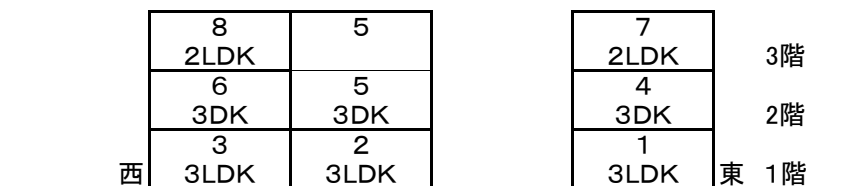

○学園木花台団地1棟

住戸タイプ	戸数
3LDK	9
3DK	1
2LDK	2

○学園木花台団地2棟

住戸タイプ	戸数
3LDK	9
3DK	1
2LDK	2

○学園木花台団地3棟

住戸タイプ	戸数
3LDK	9
3DK	1
2LDK	2

○学園木花台団地4棟

住戸タイプ	戸数
3LDK	9
3DK	1
2LDK	2

○学園木花台団地5棟

住戸タイプ	戸数
3LDK	3
3DK	4
2LDK	4

○学園木花台団地6棟

住戸タイプ	戸数
3LDK	2
3DK	3
2LDK	2

○学園木花台団地7棟

住戸タイプ	戸数
3LDK	4
3DK	4
2LDK	4

○学園木花台団地8棟

住戸タイプ	戸数
3LDK	3
3DK	3
2LDK	2

○学園木花台団地9棟

住戸タイプ	戸数
3LDK	4
3DK	3
2LDK	4

○学園木花台団地10棟

住戸タイプ	戸数
3LDK	3
3DK	3
2LDK	2

○学園木花台団地11棟

住戸タイプ	戸数
3LDK	9
3DK	1
2LDK	2

○学園木花台団地12棟

住戸タイプ	戸数
3LDK	9
3DK	1
2LDK	2