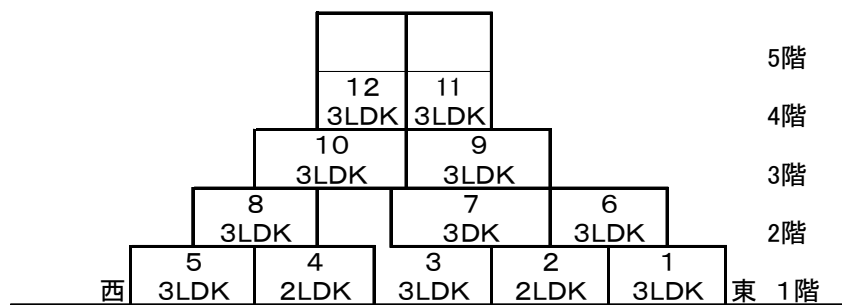

○学園木花台団地1棟

住戸タイプ	戸数
3LDK	9
3DK	1
2LDK	2

○学園木花台団地2棟

住戸タイプ	戸数
3LDK	9
3DK	1
2LDK	2

○学園木花台団地3棟

住戸タイプ	戸数
3LDK	9
3DK	1
2LDK	2

○学園木花台団地4棟

住戸タイプ	戸数
3LDK	9
3DK	1
2LDK	2

○学園木花台団地5棟

住戸タイプ	戸数
3LDK	3
3DK	4
2LDK	4

○学園木花台団地6棟

住戸タイプ	戸数
3LDK	2
3DK	3
2LDK	2

○学園木花台団地7棟

住戸タイプ	戸数
3LDK	4
3DK	4
2LDK	4

○学園木花台団地8棟

住戸タイプ	戸数
3LDK	3
3DK	3
2LDK	2

○学園木花台団地9棟

住戸タイプ	戸数
3LDK	4
3DK	3
2LDK	4

○学園木花台団地10棟

住戸タイプ	戸数
3LDK	3
3DK	3
2LDK	2

○学園木花台団地11棟

住戸タイプ	戸数
3LDK	9
3DK	1
2LDK	2

○学園木花台団地12棟

住戸タイプ	戸数
3LDK	9
3DK	1
2LDK	2