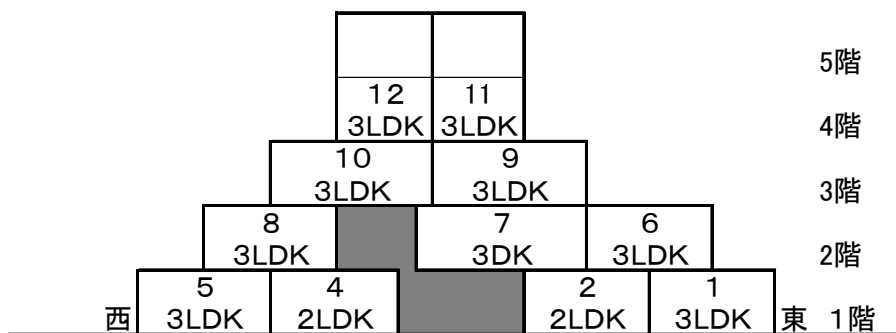

○学園木花台団地5棟

住戸タイプ	戸数
3LDK	3
3DK	4
2LDK	4

○学園木花台団地6棟

住戸タイプ	戸数
3LDK	2
3DK	3
2LDK	2

○学園木花台団地7棟

住戸タイプ	戸数
3LDK	4
3DK	4
2LDK	4

○学園木花台団地8棟

住戸タイプ	戸数
3LDK	3
3DK	3
2LDK	2

○学園木花台団地9棟

住戸タイプ	戸数
3LDK	4
3DK	3
2LDK	4

○学園木花台団地10棟

住戸タイプ	戸数
3LDK	3
3DK	3
2LDK	2

○学園木花台団地11棟

住戸タイプ	戸数
3LDK	9
3DK	1
2LDK	2

○学園木花台団地12棟

住戸タイプ	戸数
3LDK	9
3DK	1
2LDK	2

○学園木花台団地13棟

住戸タイプ	戸数
3LDK	9
3DK	1
2LDK	2

○学園木花台団地14棟

住戸タイプ	戸数
3LDK	8
3DK	1
2LDK	2

○学園木花台団地15棟

西	5 3DK	6 2LDK	7 3DK	12 2LDK	13 3DK	3階
	3 3LDK	4 3LDK		10 3LDK	11 3LDK	2階
	1 2LDK	2 3DK		8 3DK	9 2LDK	東 1階

住戸タイプ	戸数
3LDK	4
3DK	5
2LDK	4

○学園木花台団地16棟

西	8 2LDK	5	7 2LDK	3階	
	6 3DK	5 3DK		4 3DK	2階
	3 3LDK	2 3LDK		1 3LDK	東 1階

住戸タイプ	戸数
3LDK	3
3DK	3
2LDK	2

○学園木花台団地17棟

西	5 3DK	6 2LDK	7 3DK	12 2LDK	13 3DK	3階
	3 3LDK	4 3LDK		10 3LDK	11 3LDK	2階
	1 2LDK	2 3DK		8 3DK	9 2LDK	東 1階