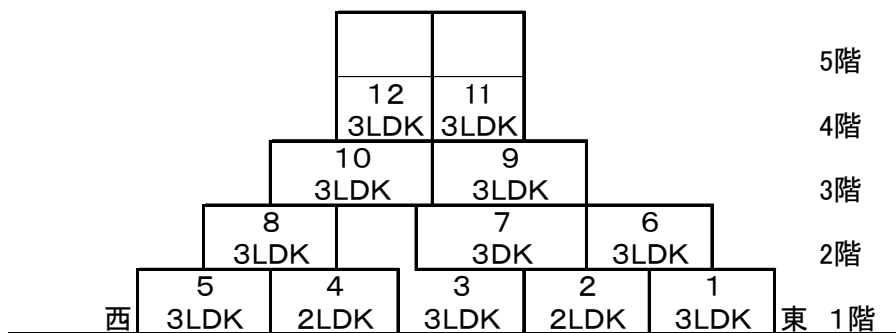

○学園木花台団地5棟

住戸タイプ	戸数
3LDK	3
3DK	4
2LDK	4

○学園木花台団地6棟

住戸タイプ	戸数
3LDK	2
3DK	3
2LDK	2

○学園木花台団地7棟

住戸タイプ	戸数
3LDK	4
3DK	4
2LDK	4

○学園木花台団地8棟

住戸タイプ	戸数
3LDK	3
3DK	3
2LDK	2

○学園木花台団地9棟

住戸タイプ	戸数
3LDK	4
3DK	3
2LDK	4

○学園木花台団地10棟

住戸タイプ	戸数
3LDK	3
3DK	3
2LDK	2

○学園木花台団地11棟

住戸タイプ	戸数
3LDK	9
3DK	1
2LDK	2

○学園木花台団地12棟

住戸タイプ	戸数
3LDK	9
3DK	1
2LDK	2

○学園木花台団地13棟

住戸タイプ	戸数
3LDK	9
3DK	1
2LDK	2

○学園木花台団地14棟

住戸タイプ	戸数
3LDK	8
3DK	1
2LDK	2

○学園木花台団地15棟

西	5 3DK	6 2LDK	7 3DK	12 2LDK	13 3DK	3階
	3 3LDK	4 3LDK		10 3LDK	11 3LDK	2階
	1 2LDK	2 3DK		8 3DK	9 2LDK	東 1階

住戸タイプ	戸数
3LDK	4
3DK	5
2LDK	4

○学園木花台団地16棟

西	8 2LDK	5	7 2LDK	3階	
	6 3DK	5 3DK		4 3DK	2階
	3 3LDK	2 3LDK		1 3LDK	東 1階

住戸タイプ	戸数
3LDK	3
3DK	3
2LDK	2

○学園木花台団地17棟

西	5 3DK	6 2LDK	7 3DK	12 2LDK	13 3DK	3階
	3 3LDK	4 3LDK		10 3LDK	11 3LDK	2階
	1 2LDK	2 3DK		8 3DK	9 2LDK	東 1階