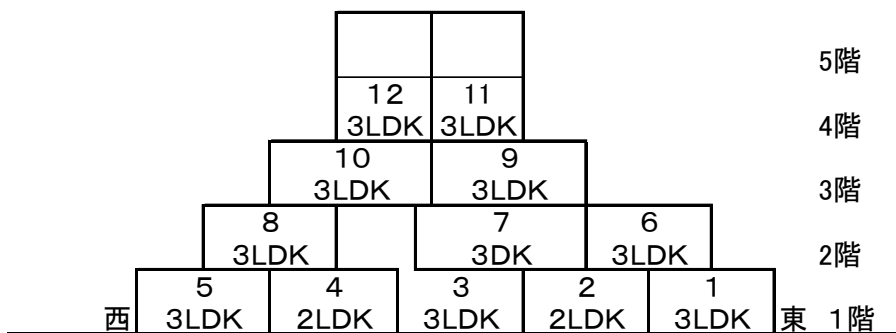

○学園木花台団地1棟

住戸タイプ	戸数
3LDK	9
3DK	1
2LDK	2

○学園木花台団地2棟

住戸タイプ	戸数
3LDK	9
3DK	1
2LDK	2

○学園木花台団地3棟

住戸タイプ	戸数
3LDK	9
3DK	1
2LDK	2

○学園木花台団地4棟

住戸タイプ	戸数
3LDK	9
3DK	1
2LDK	2

○学園木花台団地5棟

住戸タイプ	戸数
3LDK	3
3DK	4
2LDK	4

○学園木花台団地6棟

住戸タイプ	戸数
3LDK	2
3DK	3
2LDK	2

○学園木花台団地7棟

住戸タイプ	戸数
3LDK	4
3DK	4
2LDK	4

○学園木花台団地8棟

住戸タイプ	戸数
3LDK	3
3DK	3
2LDK	2

○学園木花台団地9棟

住戸タイプ	戸数
3LDK	4
3DK	3
2LDK	4

○学園木花台団地10棟

住戸タイプ	戸数
3LDK	3
3DK	3
2LDK	2

○学園木花台団地11棟

住戸タイプ	戸数
3LDK	9
3DK	1
2LDK	2

○学園木花台団地12棟

住戸タイプ	戸数
3LDK	9
3DK	1
2LDK	2