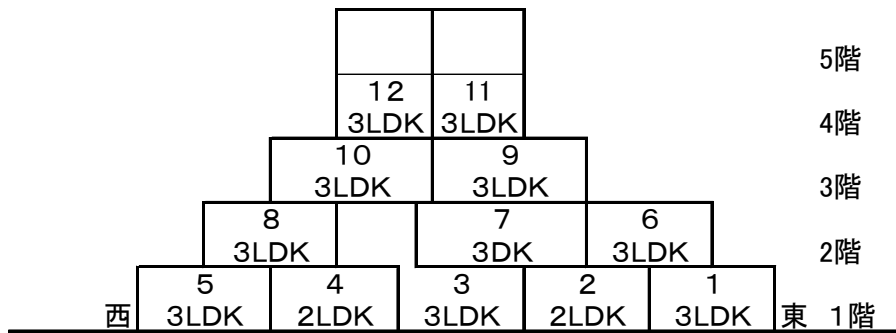

○学園木花台団地5棟

住戸タイプ	戸数
3LDK	3
3DK	4
2LDK	4

○学園木花台団地6棟

住戸タイプ	戸数
3LDK	2
3DK	3
2LDK	2

○学園木花台団地7棟

住戸タイプ	戸数
3LDK	4
3DK	4
2LDK	4

○学園木花台団地8棟

住戸タイプ	戸数
3LDK	3
3DK	3
2LDK	2

○学園木花台団地9棟

住戸タイプ	戸数
3LDK	4
3DK	3
2LDK	4

○学園木花台団地10棟

住戸タイプ	戸数
3LDK	3
3DK	3
2LDK	2

○学園木花台団地11棟

住戸タイプ	戸数
3LDK	9
3DK	1
2LDK	2

○学園木花台団地12棟

住戸タイプ	戸数
3LDK	9
3DK	1
2LDK	2

○学園木花台団地13棟

住戸タイプ	戸数
3LDK	9
3DK	1
2LDK	2

○学園木花台団地14棟

住戸タイプ	戸数
3LDK	8
3DK	1
2LDK	2

○学園木花台団地15棟

西	5 3DK	6 2LDK	7 3DK	12 2LDK	13 3DK	3階
	3 3LDK	4 3LDK		10 3LDK	11 3LDK	2階
	1 2LDK	2 3DK		8 3DK	9 2LDK	東 1階

住戸タイプ	戸数
3LDK	4
3DK	5
2LDK	4

○学園木花台団地16棟

西	8 2LDK	5	7 2LDK	3階	
	6 3DK	5 3DK		4 3DK	2階
	3 3LDK	2 3LDK		1 3LDK	東 1階

住戸タイプ	戸数
3LDK	3
3DK	3
2LDK	2

○学園木花台団地17棟

西	5 3DK	6 2LDK	7 3DK	12 2LDK	13 3DK	3階
	3 3LDK	4 3LDK		10 3LDK	11 3LDK	2階
	1 2LDK	2 3DK		8 3DK	9 2LDK	東 1階