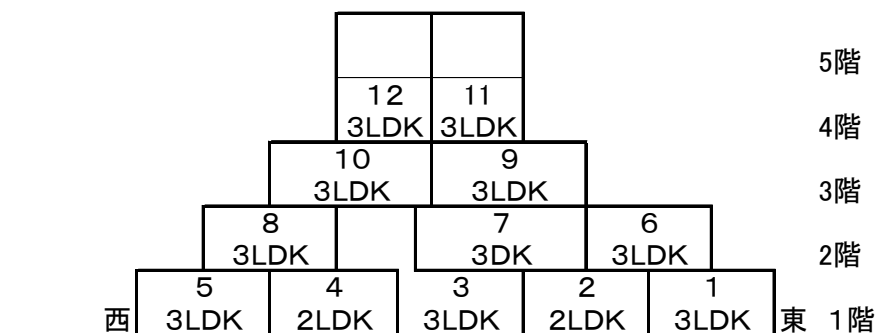

○学園木花台団地1棟

住戸タイプ	戸数
3LDK	9
3DK	1
2LDK	2

○学園木花台団地2棟

住戸タイプ	戸数
3LDK	9
3DK	1
2LDK	2

○学園木花台団地3棟

住戸タイプ	戸数
3LDK	9
3DK	1
2LDK	2

○学園木花台団地4棟

住戸タイプ	戸数
3LDK	9
3DK	1
2LDK	2

○学園木花台団地5棟

住戸タイプ	戸数
3LDK	3
3DK	4
2LDK	4

○学園木花台団地6棟

住戸タイプ	戸数
3LDK	2
3DK	3
2LDK	2

○学園木花台団地7棟

住戸タイプ	戸数
3LDK	4
3DK	4
2LDK	4

○学園木花台団地8棟

住戸タイプ	戸数
3LDK	3
3DK	3
2LDK	2

○学園木花台団地9棟

住戸タイプ	戸数
3LDK	4
3DK	3
2LDK	4

○学園木花台団地10棟

住戸タイプ	戸数
3LDK	3
3DK	3
2LDK	2

○学園木花台団地11棟

住戸タイプ	戸数
3LDK	9
3DK	1
2LDK	2

○学園木花台団地12棟

住戸タイプ	戸数
3LDK	9
3DK	1
2LDK	2