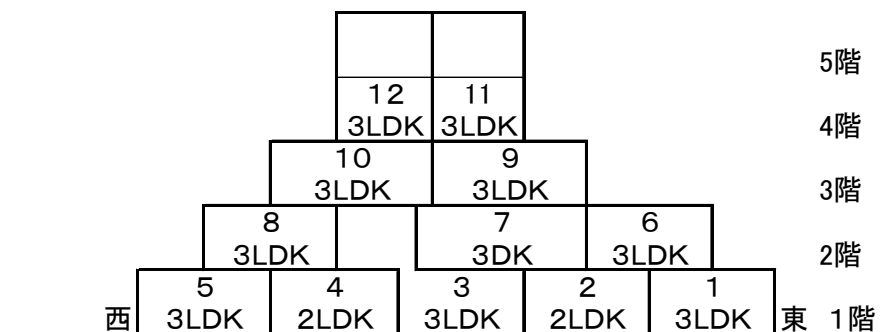

○学園木花台団地1棟

住戸タイプ	戸数
3LDK	9
3DK	1
2LDK	2

○学園木花台団地2棟

住戸タイプ	戸数
3LDK	9
3DK	1
2LDK	2

○学園木花台団地3棟

住戸タイプ	戸数
3LDK	9
3DK	1
2LDK	2

○学園木花台団地4棟

住戸タイプ	戸数
3LDK	9
3DK	1
2LDK	2

○学園木花台団地5棟

住戸タイプ	戸数
3LDK	3
3DK	4
2LDK	4

○学園木花台団地6棟

住戸タイプ	戸数
3LDK	2
3DK	3
2LDK	2

○学園木花台団地7棟

住戸タイプ	戸数
3LDK	4
3DK	4
2LDK	4

○学園木花台団地8棟

住戸タイプ	戸数
3LDK	3
3DK	3
2LDK	2

○学園木花台団地9棟

住戸タイプ	戸数
3LDK	4
3DK	3
2LDK	4

○学園木花台団地10棟

住戸タイプ	戸数
3LDK	3
3DK	3
2LDK	2

○学園木花台団地11棟

住戸タイプ	戸数
3LDK	9
3DK	1
2LDK	2

○学園木花台団地12棟

住戸タイプ	戸数
3LDK	9
3DK	1
2LDK	2