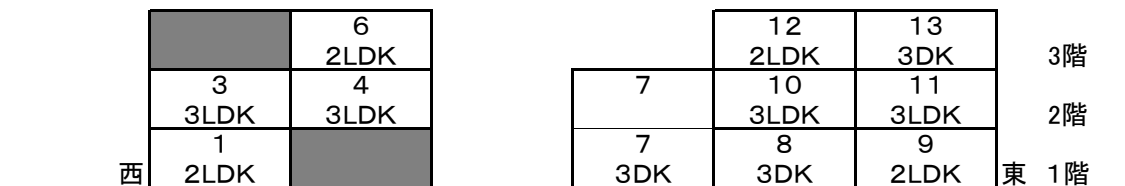

○学園木花台団地1棟

住戸タイプ	戸数
3LDK	9
3DK	1
2LDK	2

○学園木花台団地2棟

住戸タイプ	戸数
3LDK	9
3DK	1
2LDK	2

○学園木花台団地3棟

住戸タイプ	戸数
3LDK	9
3DK	1
2LDK	2

○学園木花台団地4棟

住戸タイプ	戸数
3LDK	9
3DK	1
2LDK	2

○学園木花台団地5棟

住戸タイプ	戸数
3LDK	3
3DK	4
2LDK	4

○学園木花台団地6棟

住戸タイプ	戸数
3LDK	2
3DK	3
2LDK	2

○学園木花台団地7棟

住戸タイプ	戸数
3LDK	4
3DK	4
2LDK	4

○学園木花台団地8棟

住戸タイプ	戸数
3LDK	3
3DK	3
2LDK	2

○学園木花台団地9棟

住戸タイプ	戸数
3LDK	4
3DK	3
2LDK	4

○学園木花台団地10棟

住戸タイプ	戸数
3LDK	3
3DK	3
2LDK	2

○学園木花台団地11棟

住戸タイプ	戸数
3LDK	9
3DK	1
2LDK	2

○学園木花台団地12棟

住戸タイプ	戸数
3LDK	9
3DK	1
2LDK	2