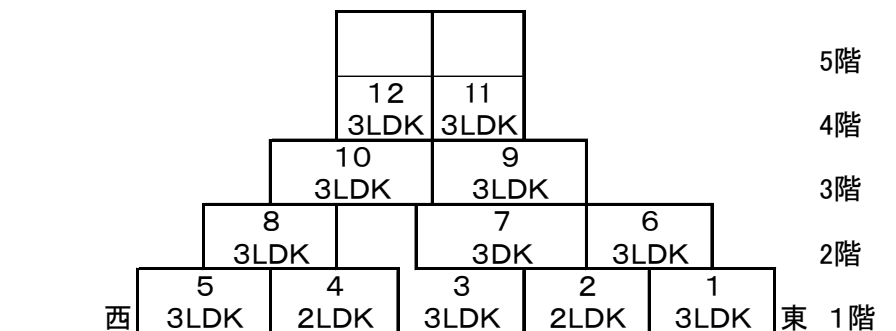

○学園木花台団地5棟

住戸タイプ	戸数
3LDK	3
3DK	4
2LDK	4

○学園木花台団地6棟

住戸タイプ	戸数
3LDK	2
3DK	3
2LDK	2

○学園木花台団地7棟

住戸タイプ	戸数
3LDK	4
3DK	4
2LDK	4

○学園木花台団地8棟

住戸タイプ	戸数
3LDK	3
3DK	3
2LDK	2

○学園木花台団地9棟

住戸タイプ	戸数
3LDK	4
3DK	3
2LDK	4

○学園木花台団地10棟

住戸タイプ	戸数
3LDK	3
3DK	3
2LDK	2

○学園木花台団地11棟

住戸タイプ	戸数
3LDK	9
3DK	1
2LDK	2

○学園木花台団地12棟

住戸タイプ	戸数
3LDK	9
3DK	1
2LDK	2

○学園木花台団地13棟

住戸タイプ	戸数
3LDK	9
3DK	1
2LDK	2

○学園木花台団地14棟

住戸タイプ	戸数
3LDK	8
3DK	1
2LDK	2

○学園木花台団地15棟

西	5 3DK	6 2LDK	7 3DK	12 2LDK	13 3DK	3階
	3 3LDK	4 3LDK		10 3LDK	11 3LDK	2階
	1 2LDK	2 3DK		8 3DK	9 2LDK	東 1階

住戸タイプ	戸数
3LDK	4
3DK	5
2LDK	4

○学園木花台団地16棟

西	8 2LDK	5	7 2LDK	3階	
	6 3DK	5 3DK		4 3DK	2階
	3 3LDK	2 3LDK		1 3LDK	東 1階

住戸タイプ	戸数
3LDK	3
3DK	3
2LDK	2

○学園木花台団地17棟

西	5 3DK	6 2LDK	7 3DK	12 2LDK	13 3DK	3階
	3 3LDK	4 3LDK		10 3LDK	11 3LDK	2階
	1 2LDK	2 3DK		8 3DK	9 2LDK	東 1階