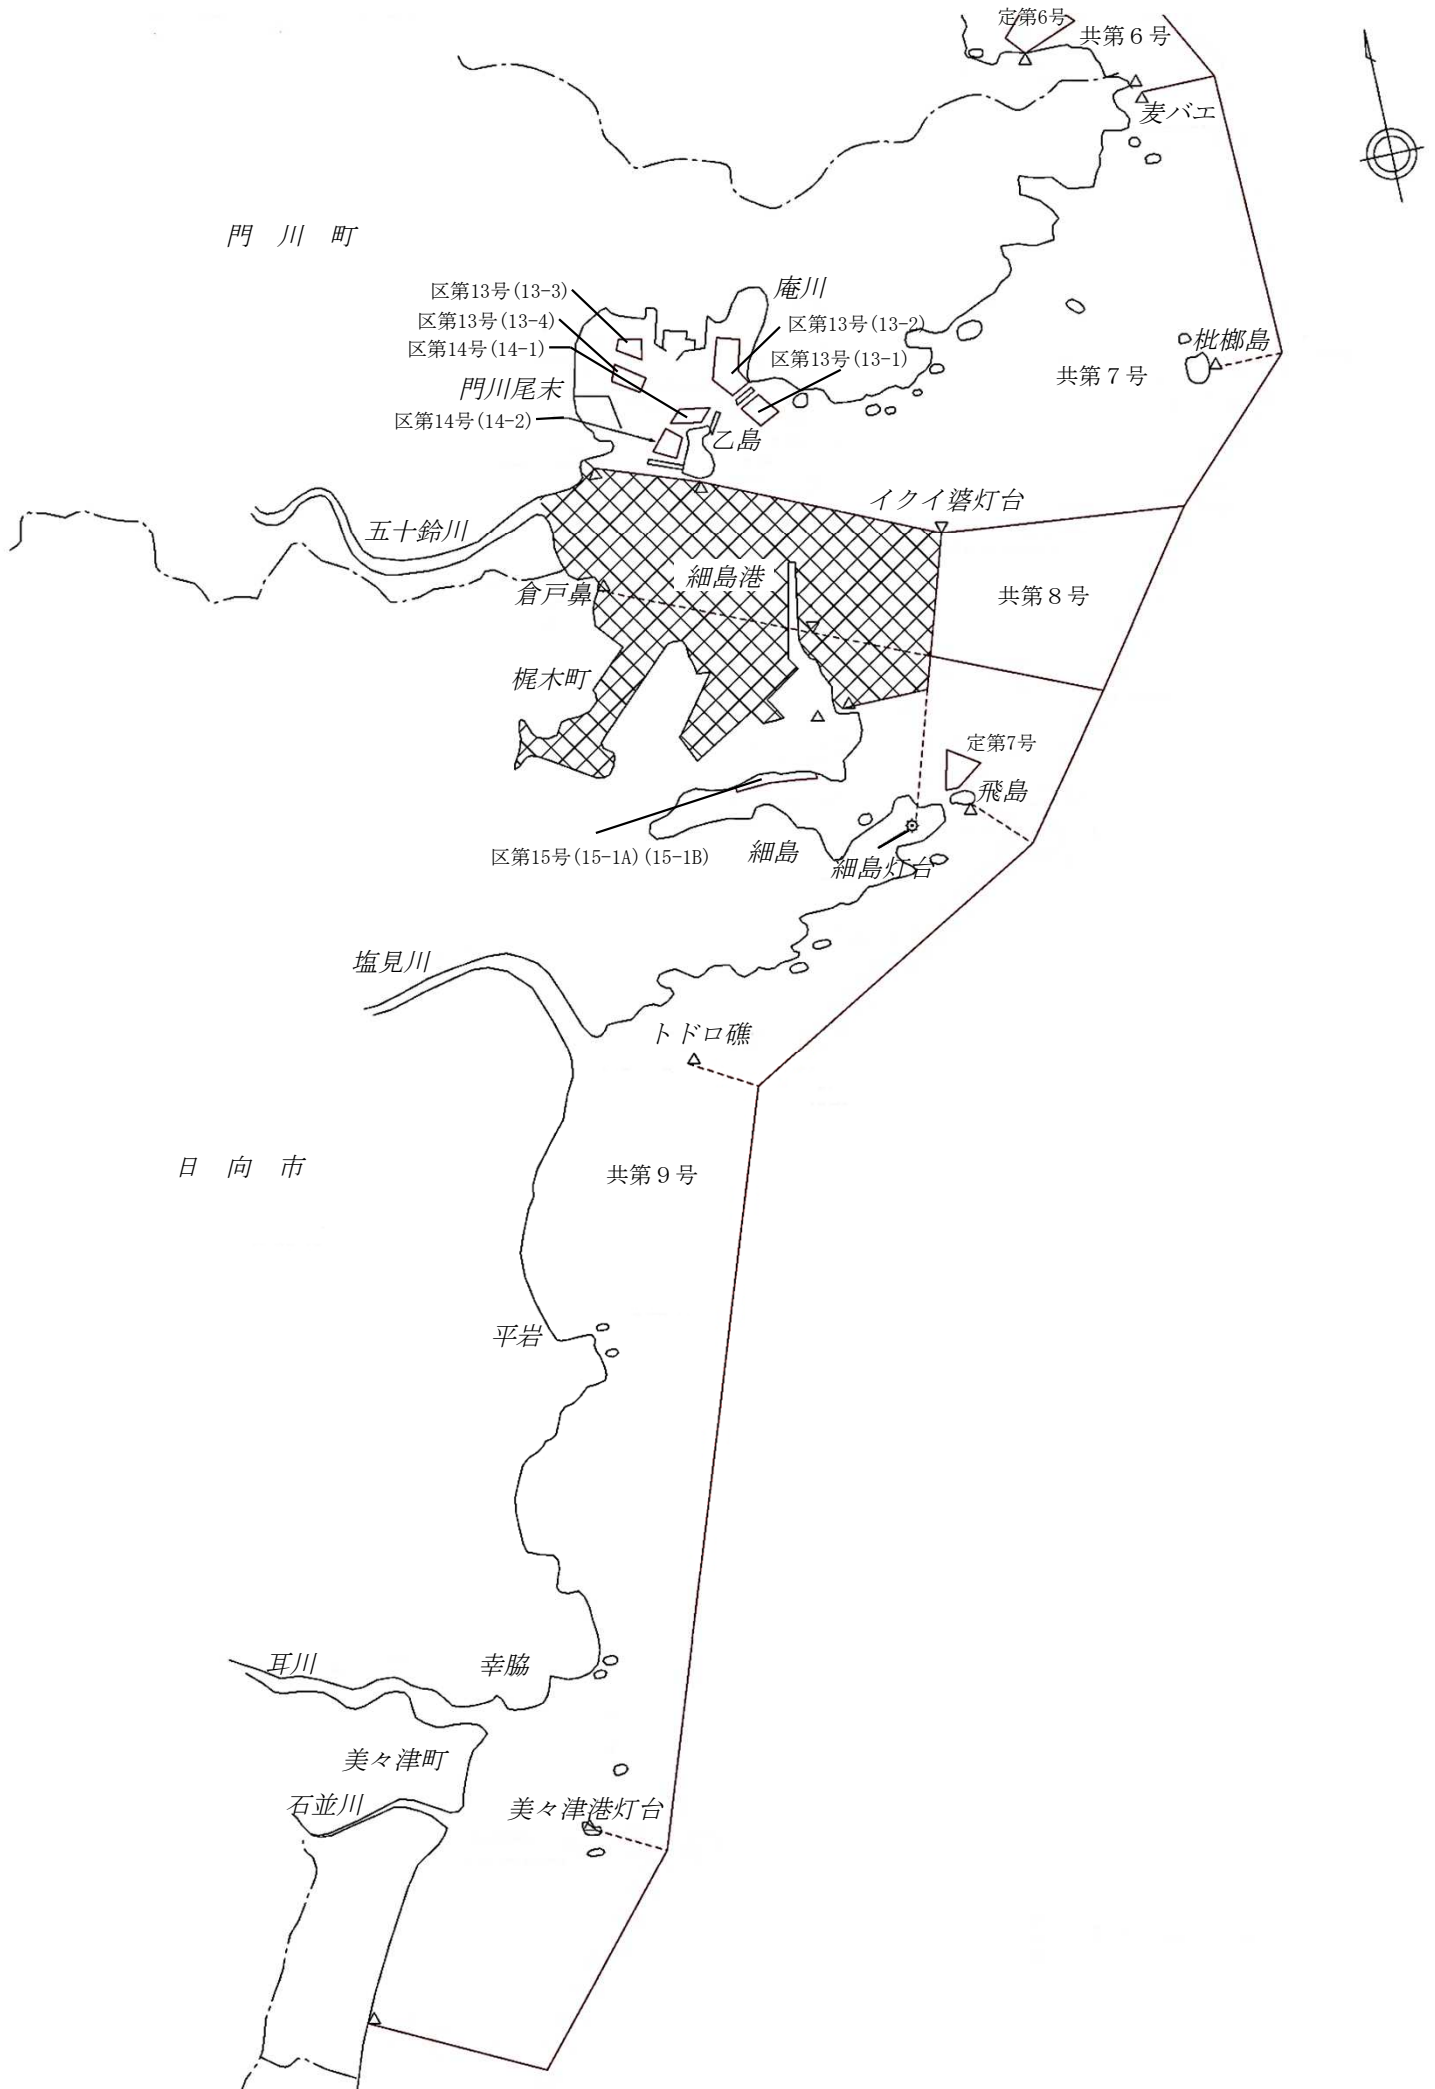

海面漁業権概略図 (1. 延岡市北部)

海面漁業権概略図（2. 延岡市南部）

海面漁業権概略図（3. 門川町及び日向市）

海面漁業権概略図（4. 都農町、川南町及び高鍋町）

海面漁業権概略図（5. 新富町及び宮崎市北部）

海面漁業権概略図 (6. 宮崎市南部)

海面漁業権概略図 (7. 日南市)

海面漁業権概略図 (8. 串間市)

区第17号

0 100 200 300 400 m

区第18号

区第19号

1:10,000 0 100 200 300 400 m

区第20号

定第1号

定第2号