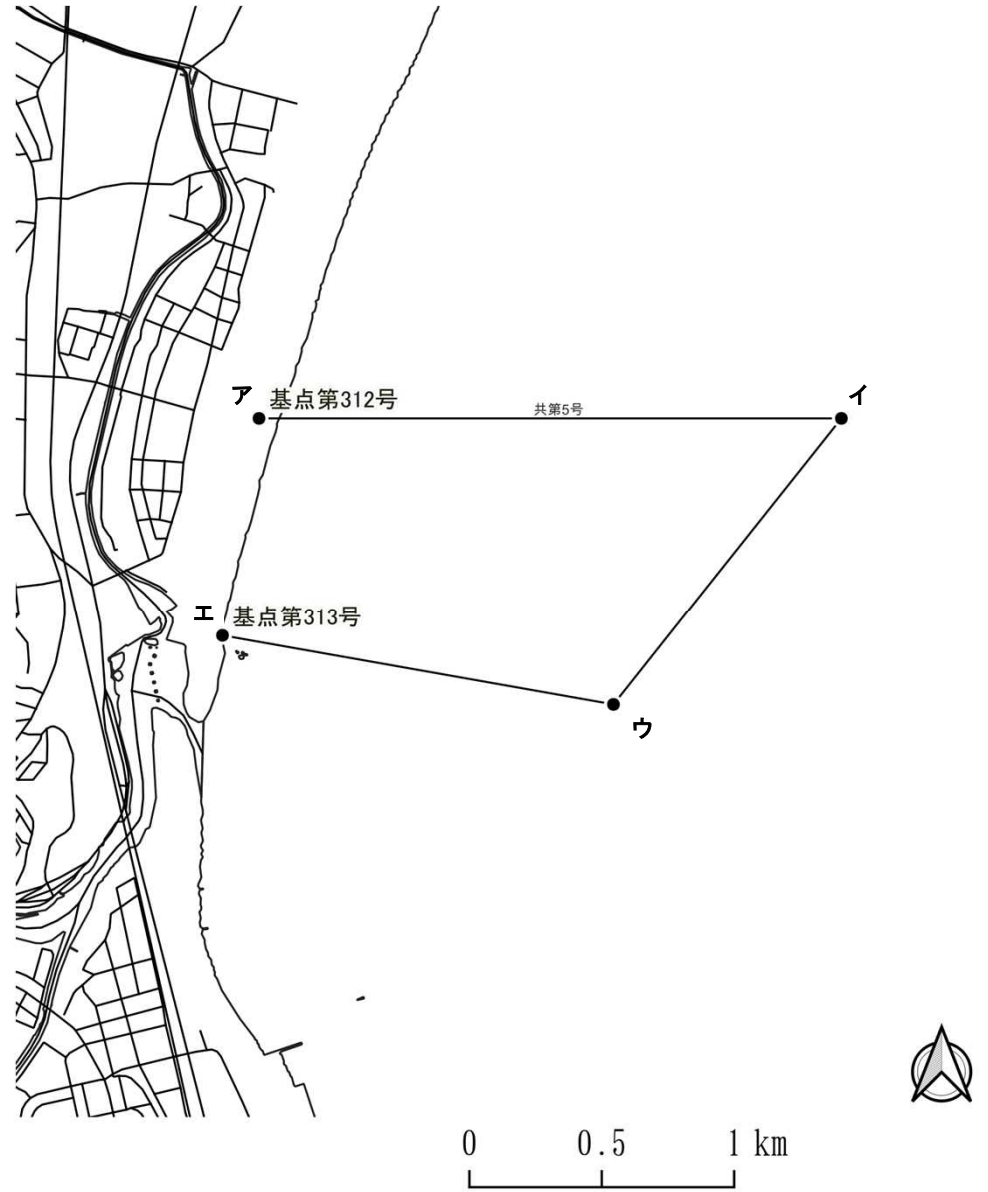

海面漁業権概略図 (1. 延岡市北部)

海面漁業権概略図（2. 延岡市南部）

海面漁業権概略図（3. 門川町及び日向市）

海面漁業権概略図（4. 都農町、川南町及び高鍋町）

海面漁業権概略図（5. 新富町及び宮崎市北部）

海面漁業権概略図 (6. 宮崎市南部)

海面漁業権概略図 (7. 日南市)

海面漁業権概略図 (8. 串間市)

共第1号

共第2号

共第3号

共第4号

共第5号

共第6号

共第7号

共第8号