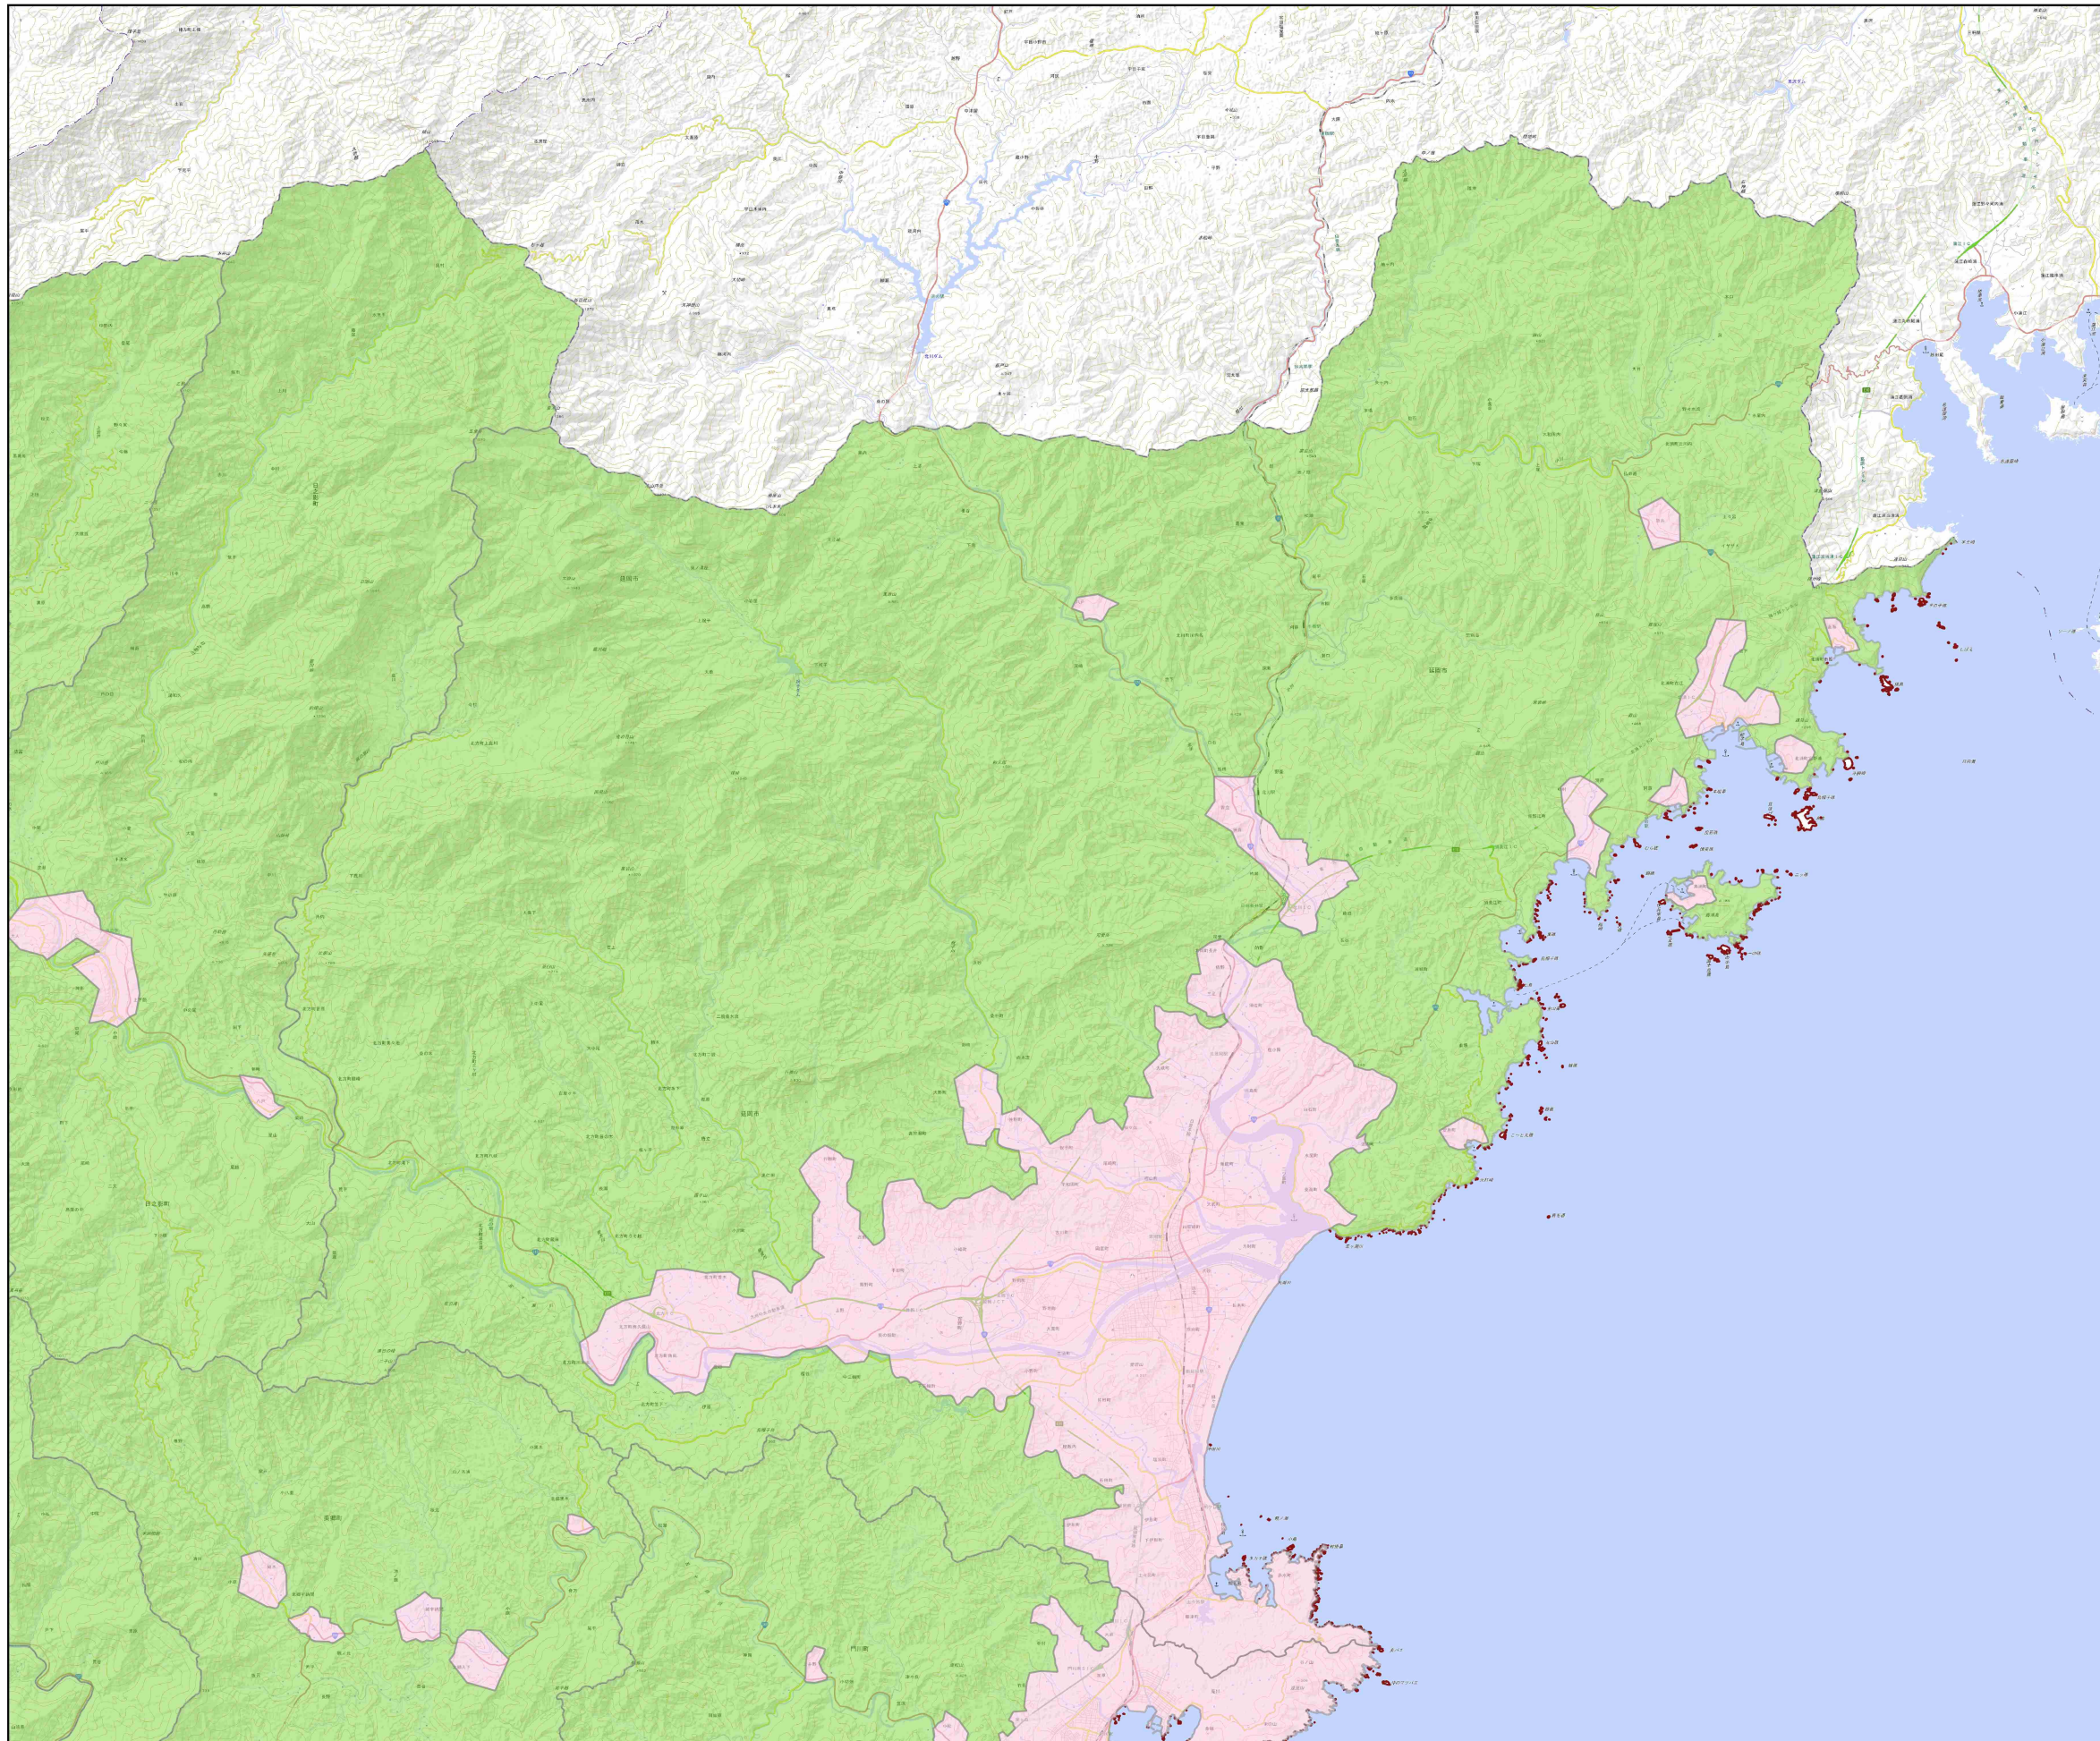

# 延岡市

凡例

宅地造成等工事規制区域

特定盛土等規制区域

白地

標準地図

0

10

20 km