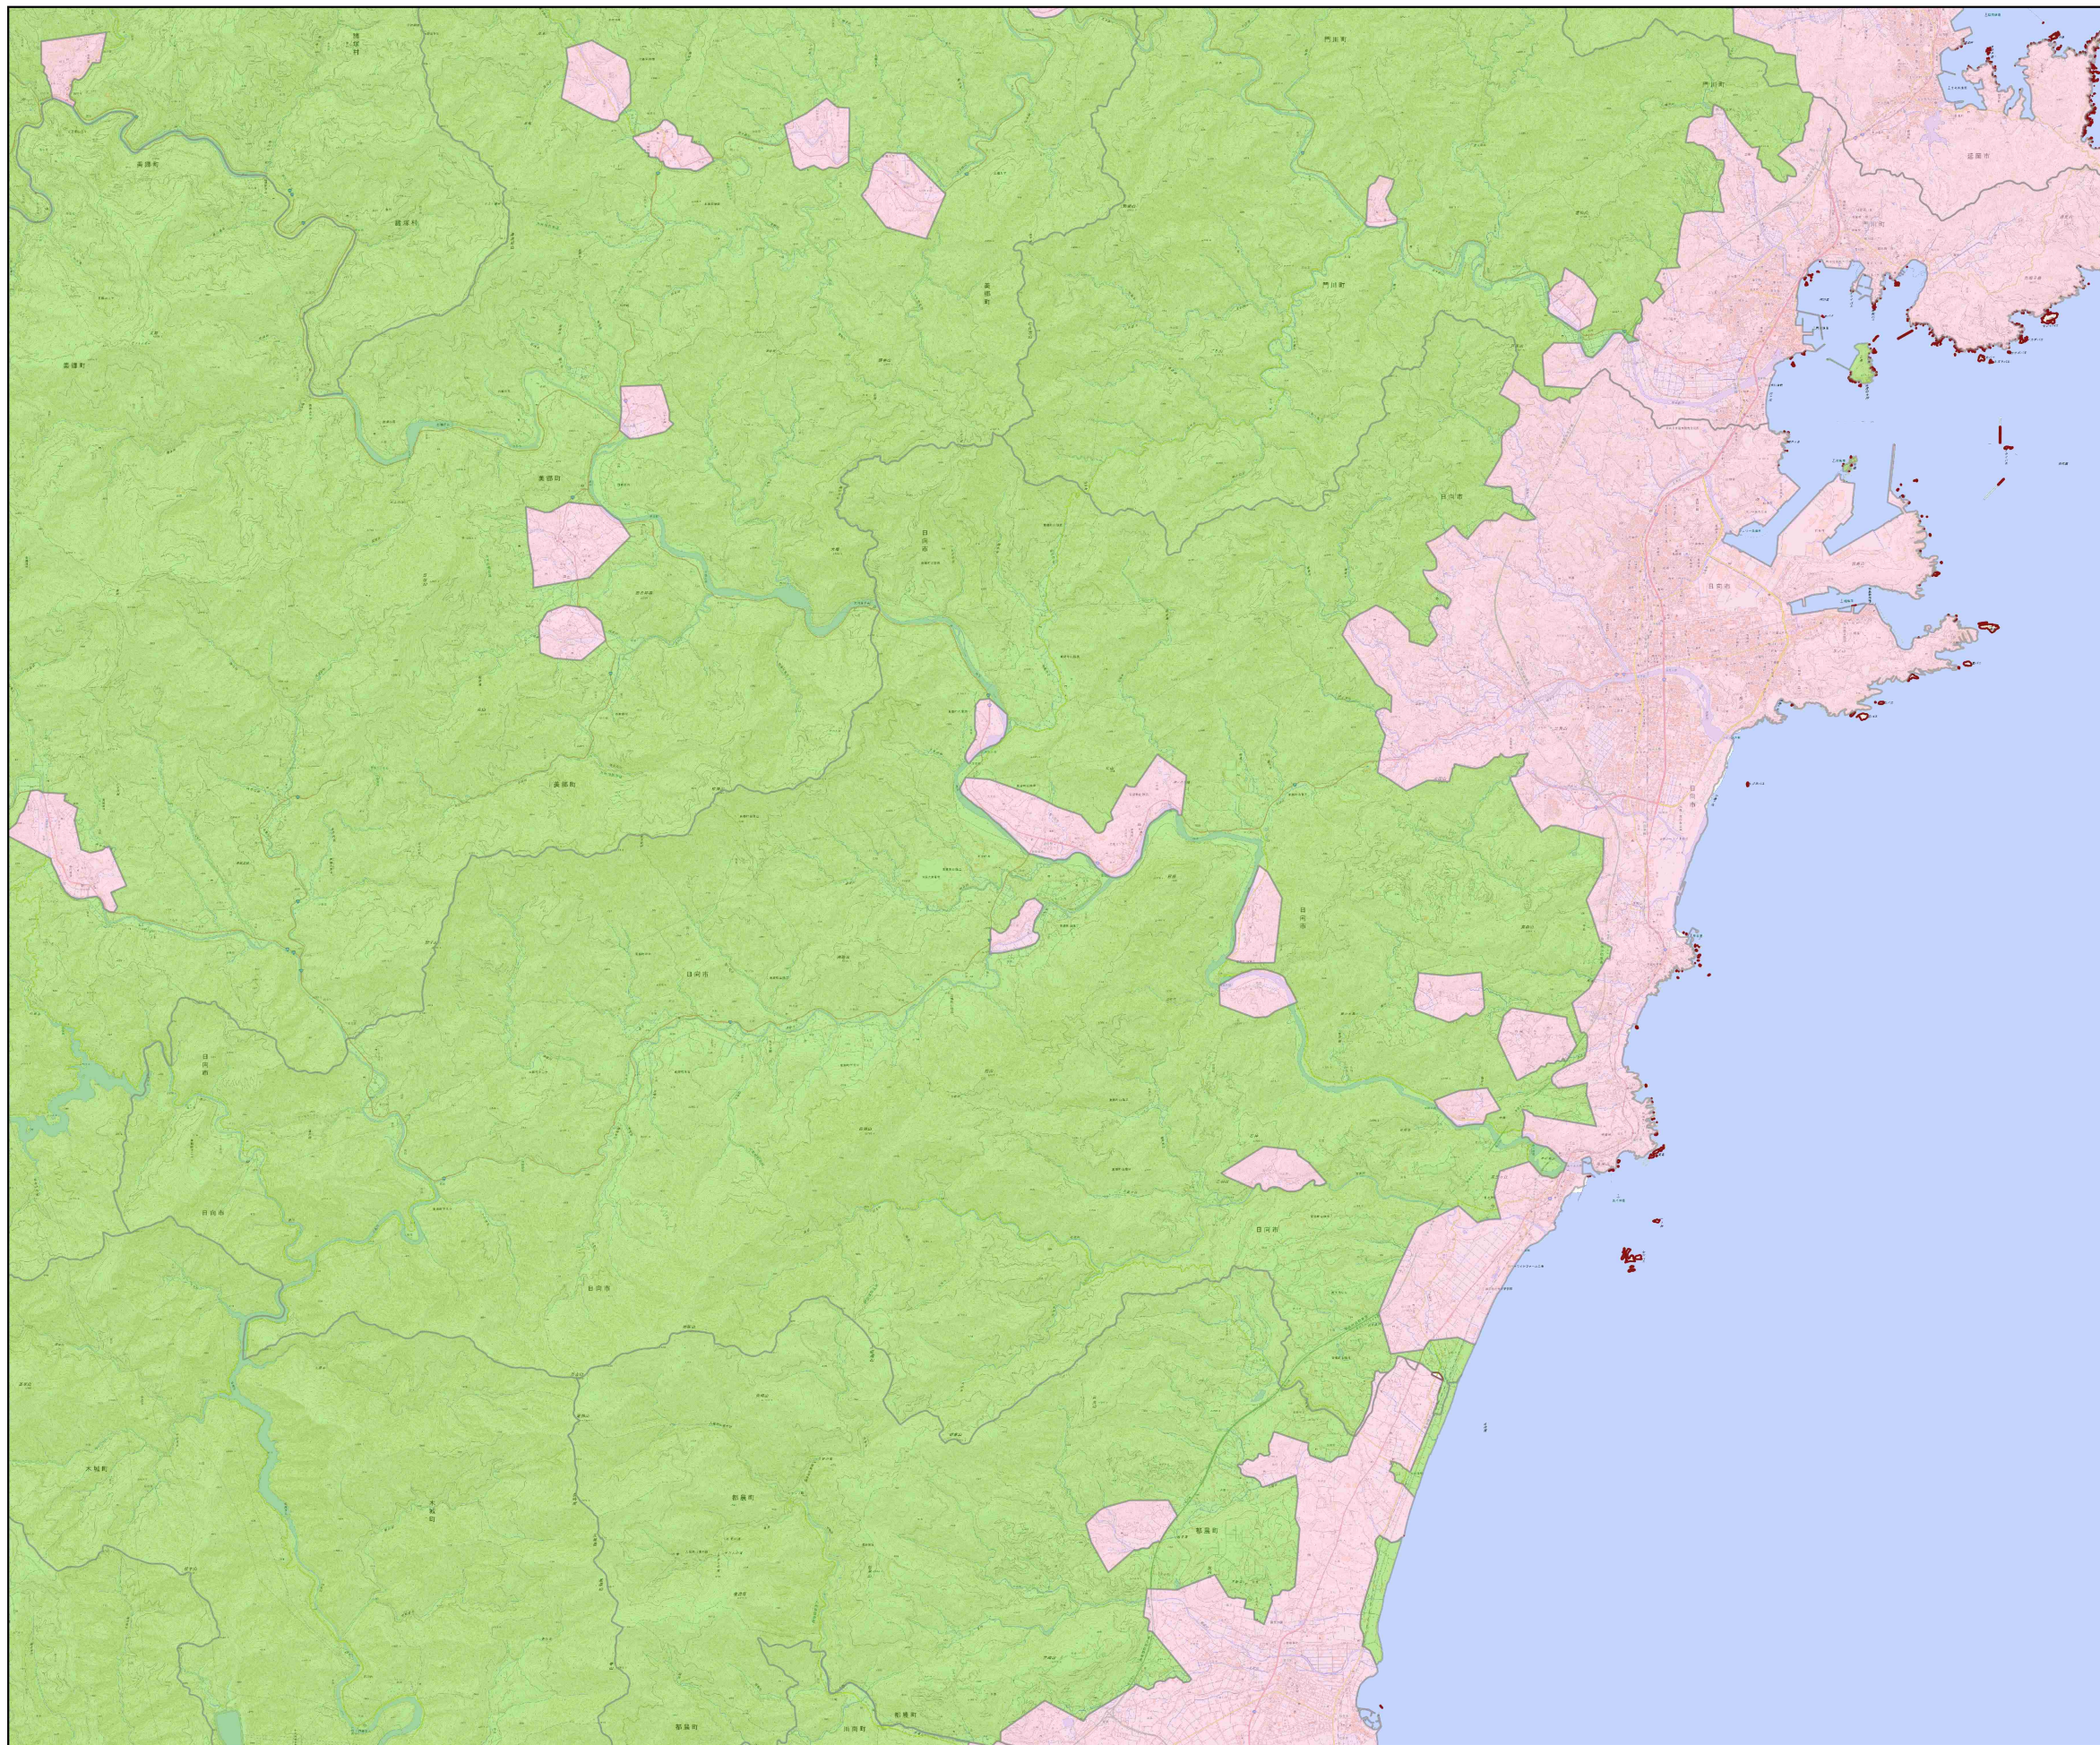

日向市

凡例

宅地造成等工事規制区域

特定盛土等規制区域

白地

標準地図

0

9

18 km