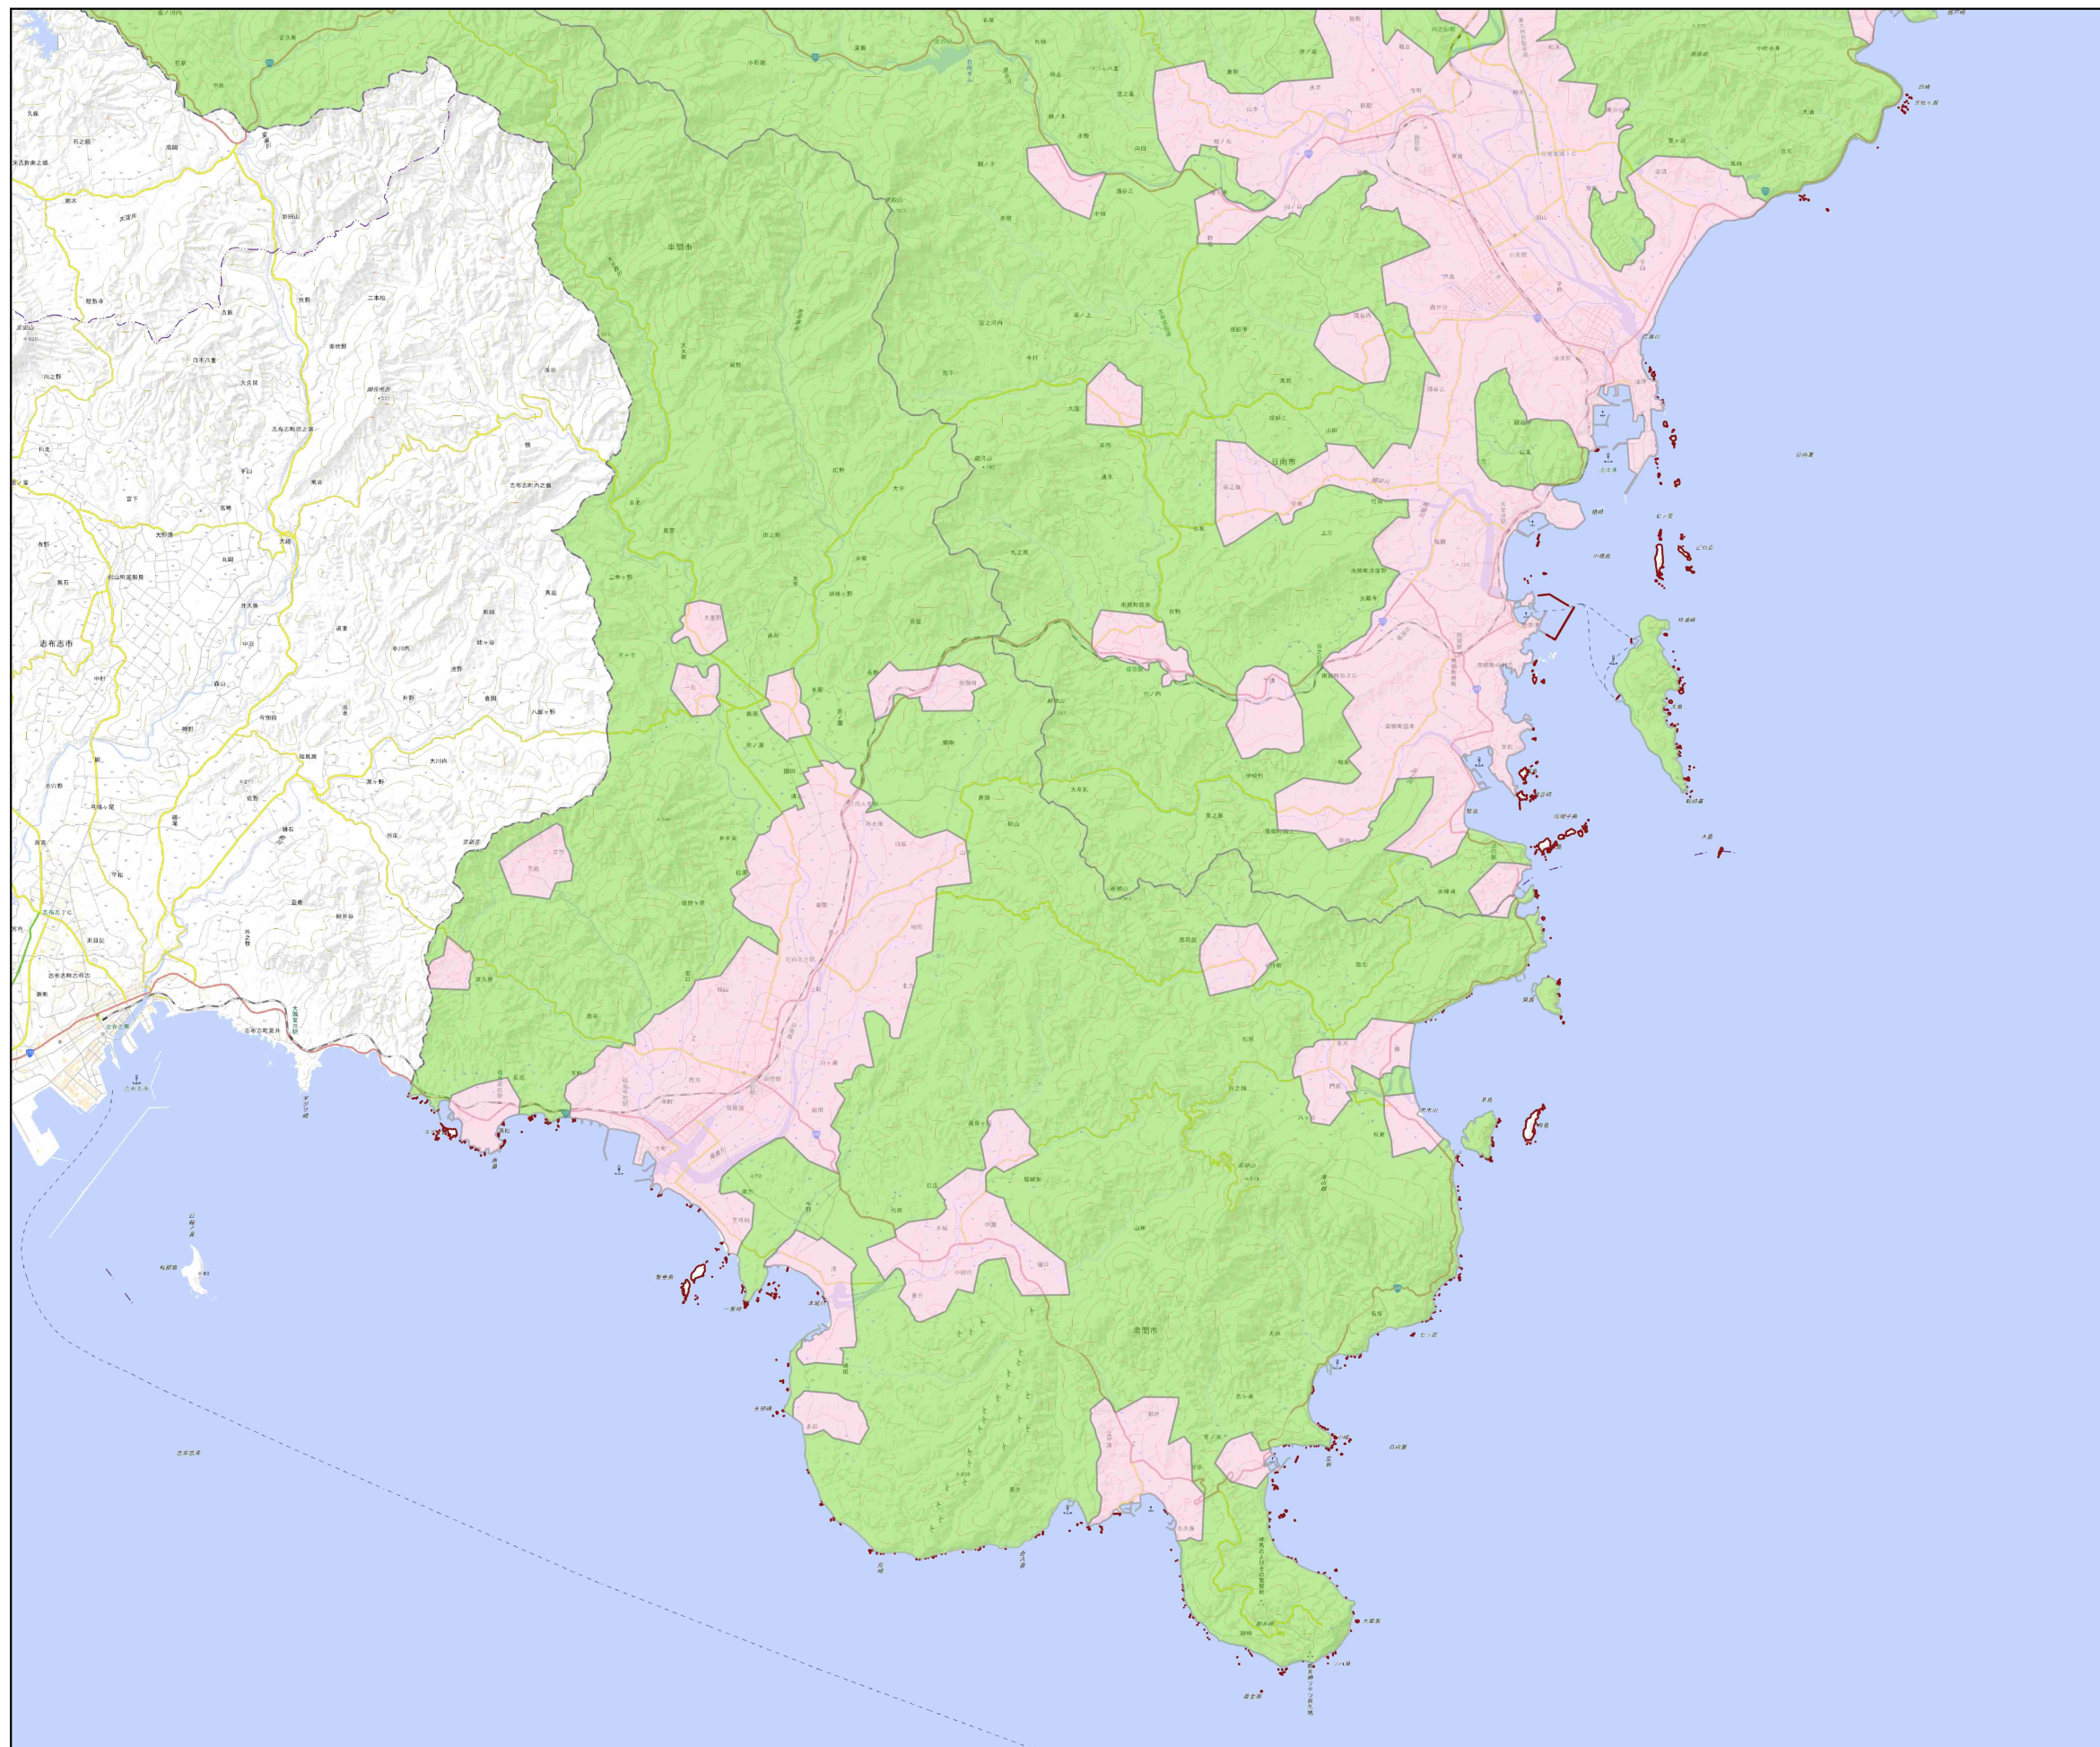

# 串間市

凡例

宅地造成等工事規制区域

特定盛土等規制区域

白地

標準地図

0

9

18 km