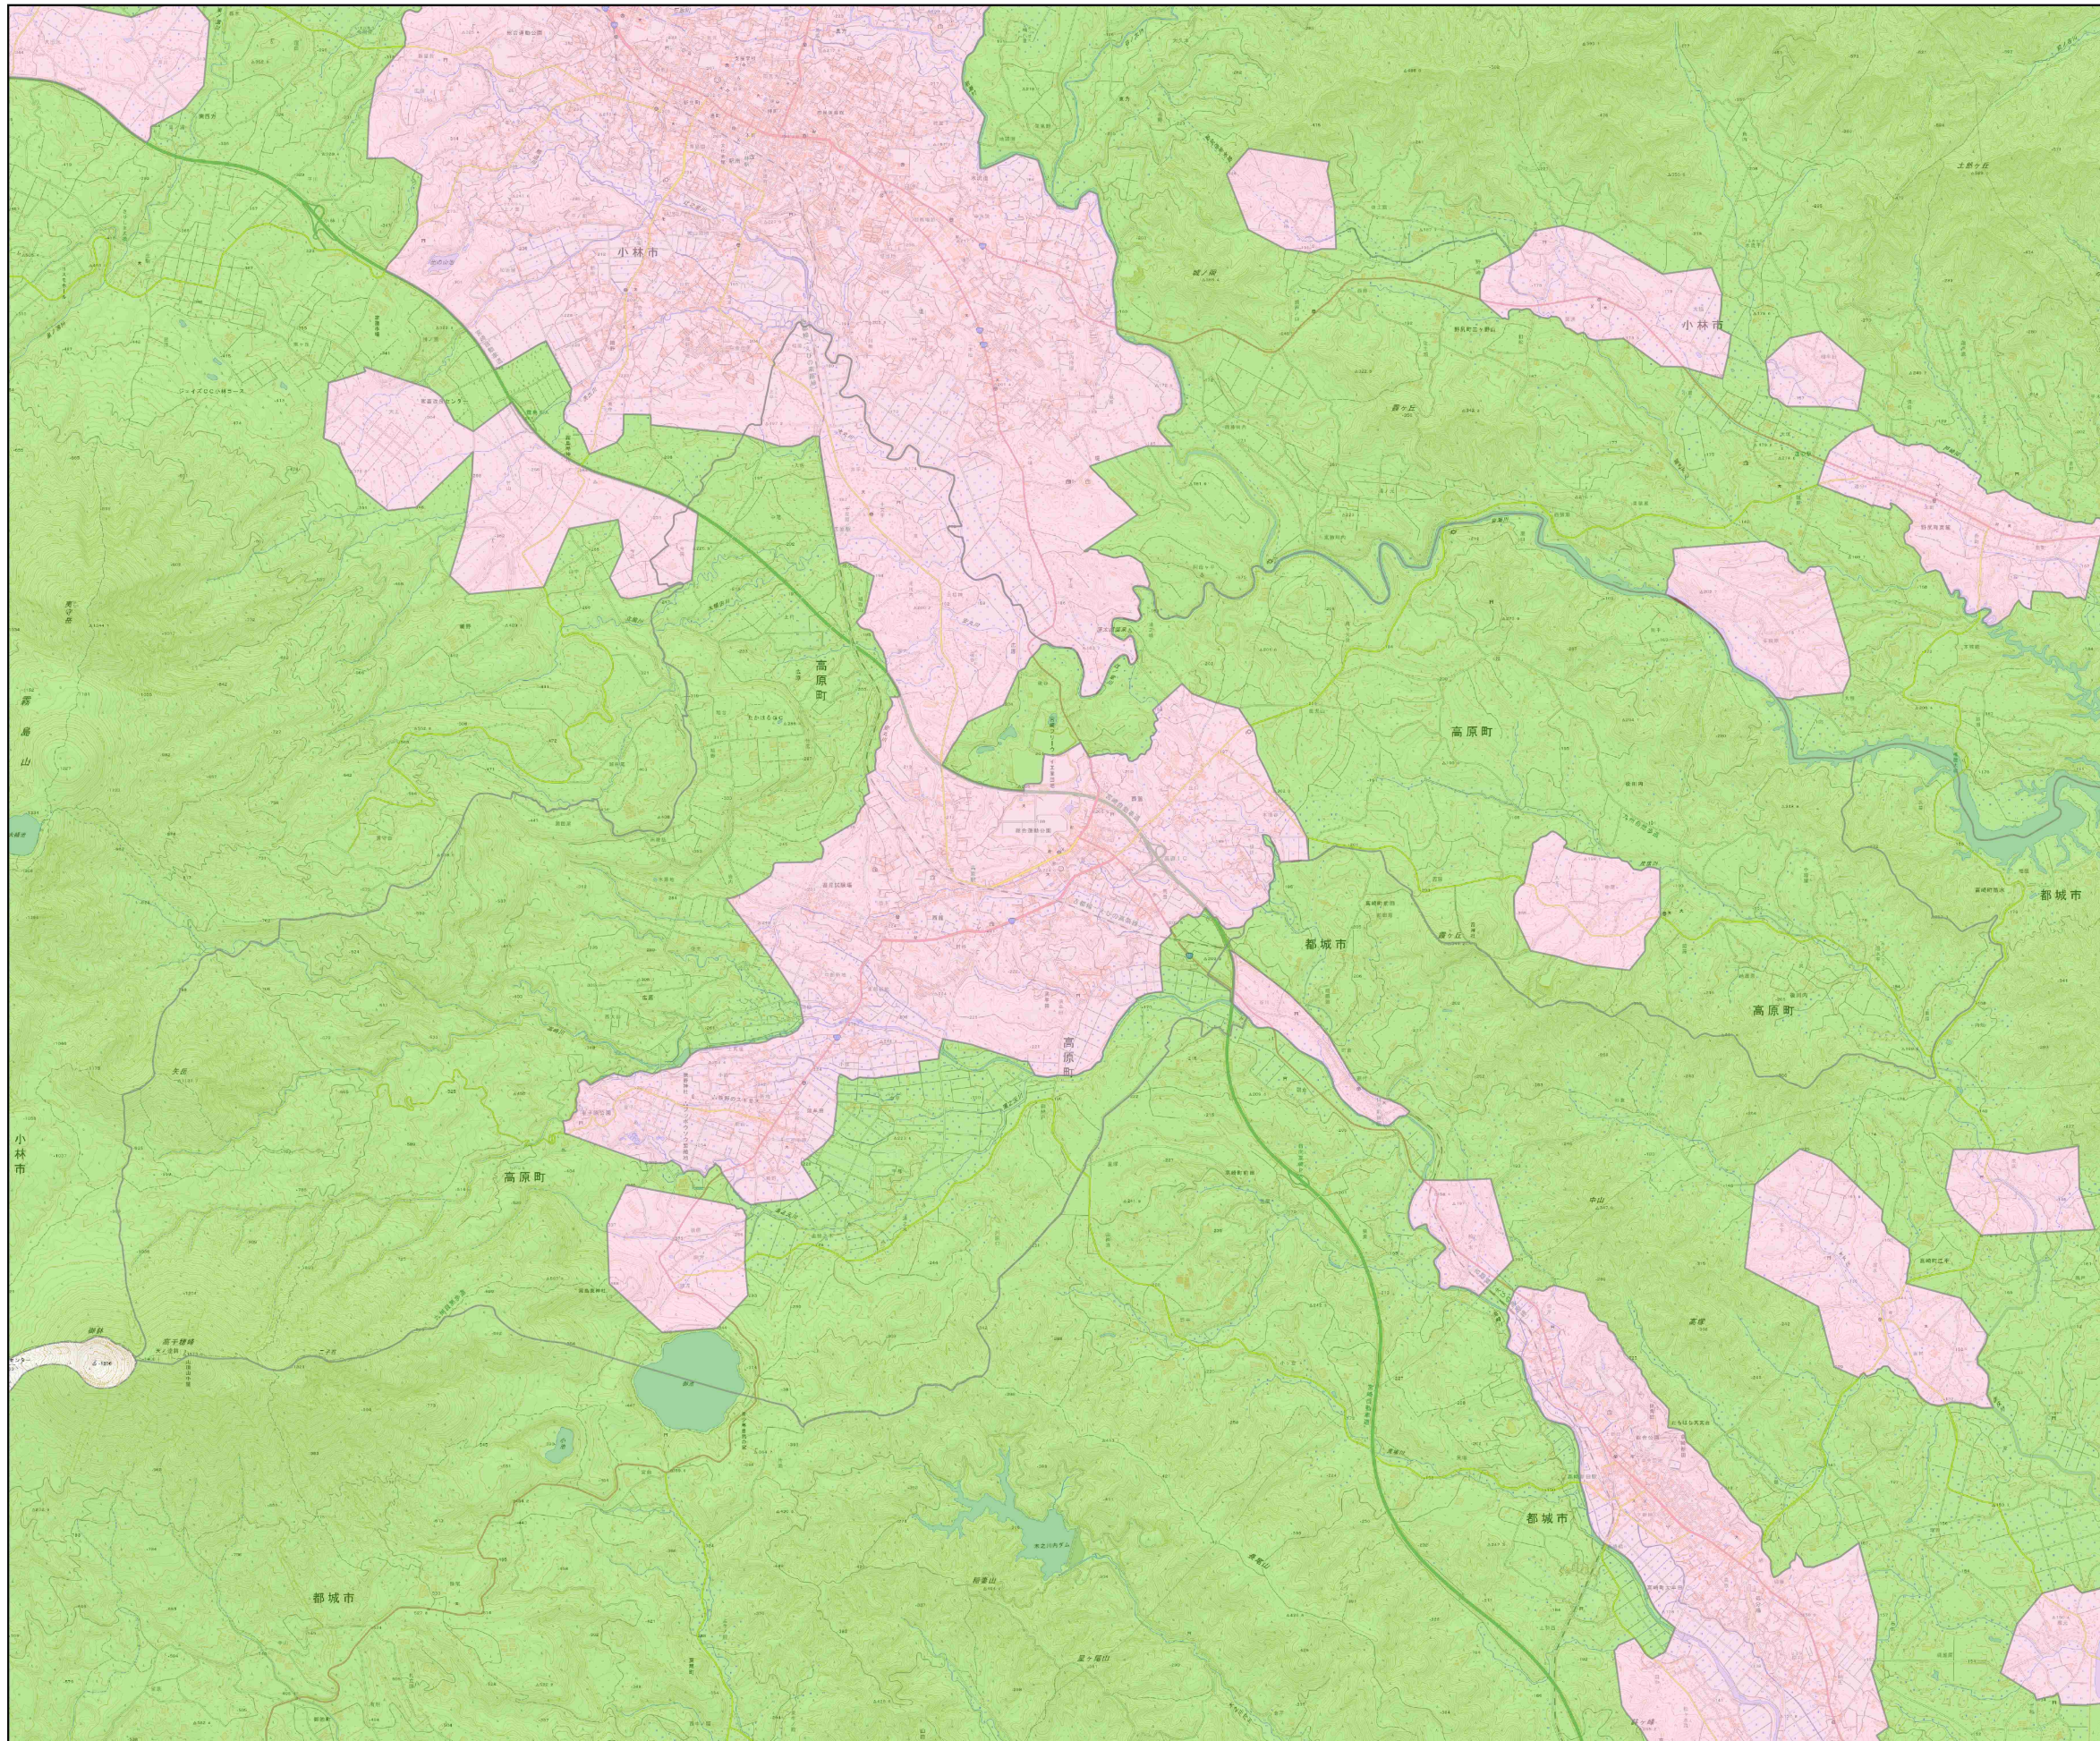

# 高原町

凡例

宅地造成等工事規制区域

特定盛土等規制区域

白地

標準地図

0

4

8 km