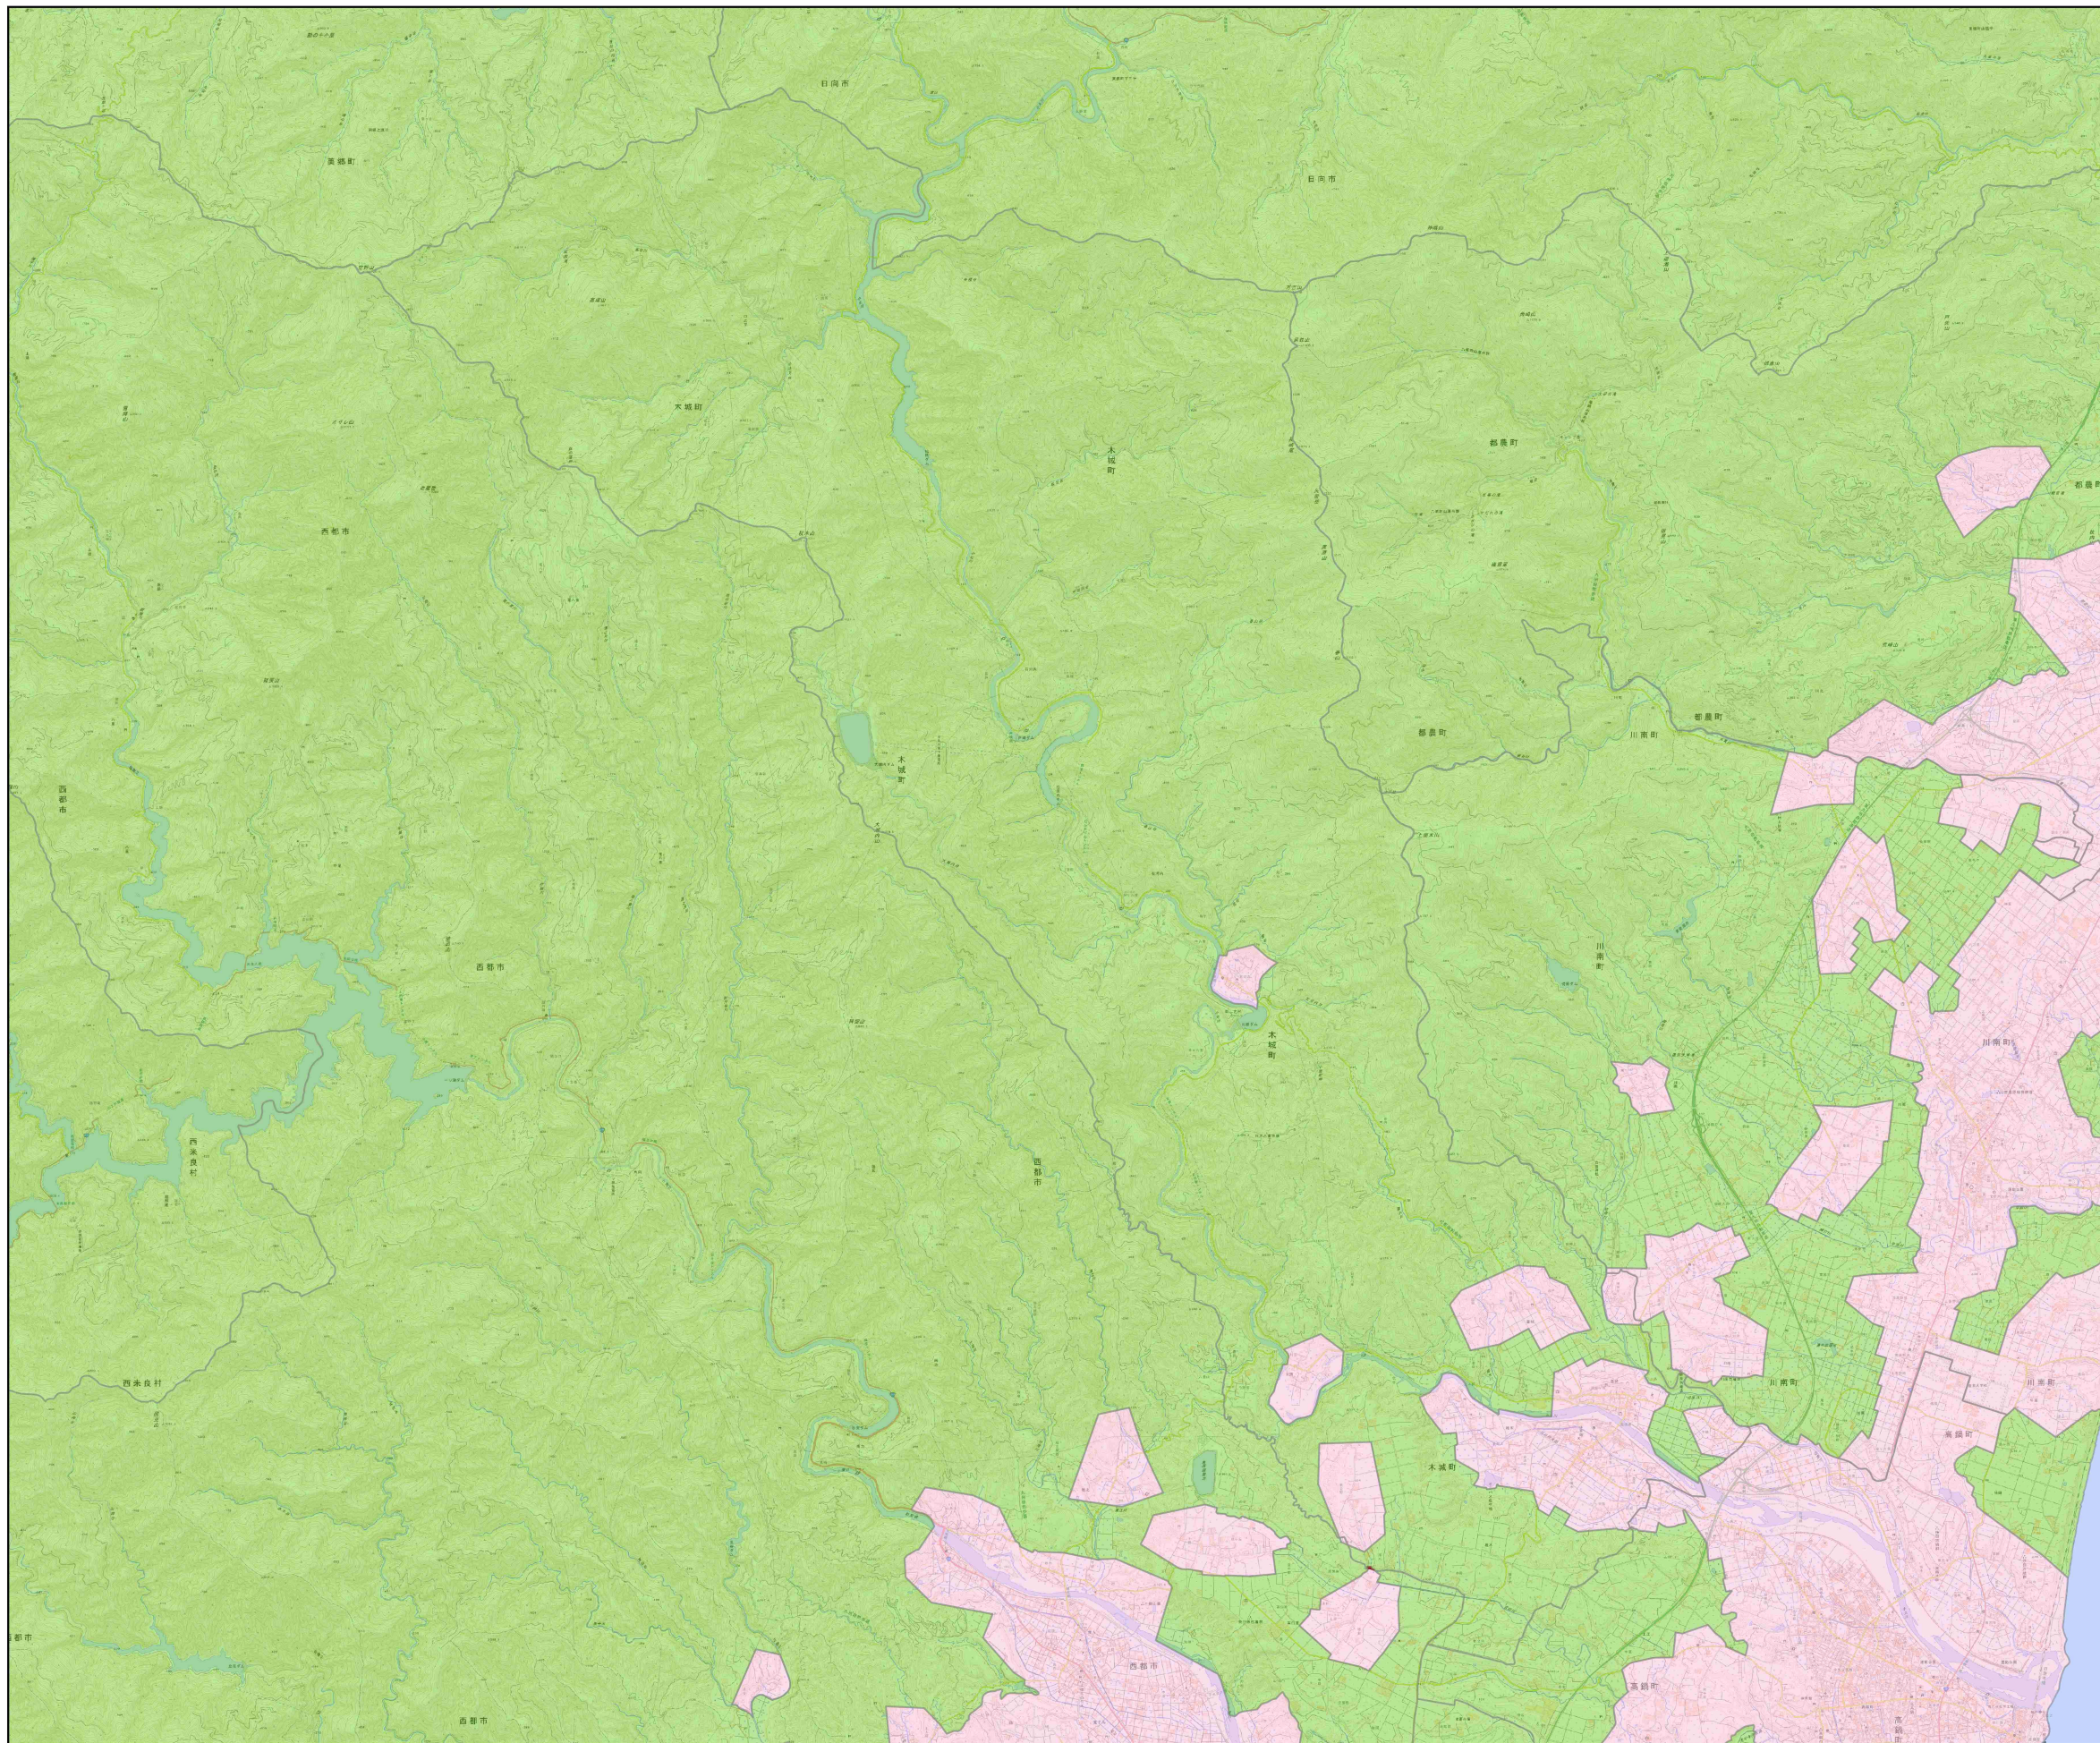

木城町

凡例

 宅地造成等工事規制区域

 特定盛土等規制区域

 白地

標準地図

0

7

14 km