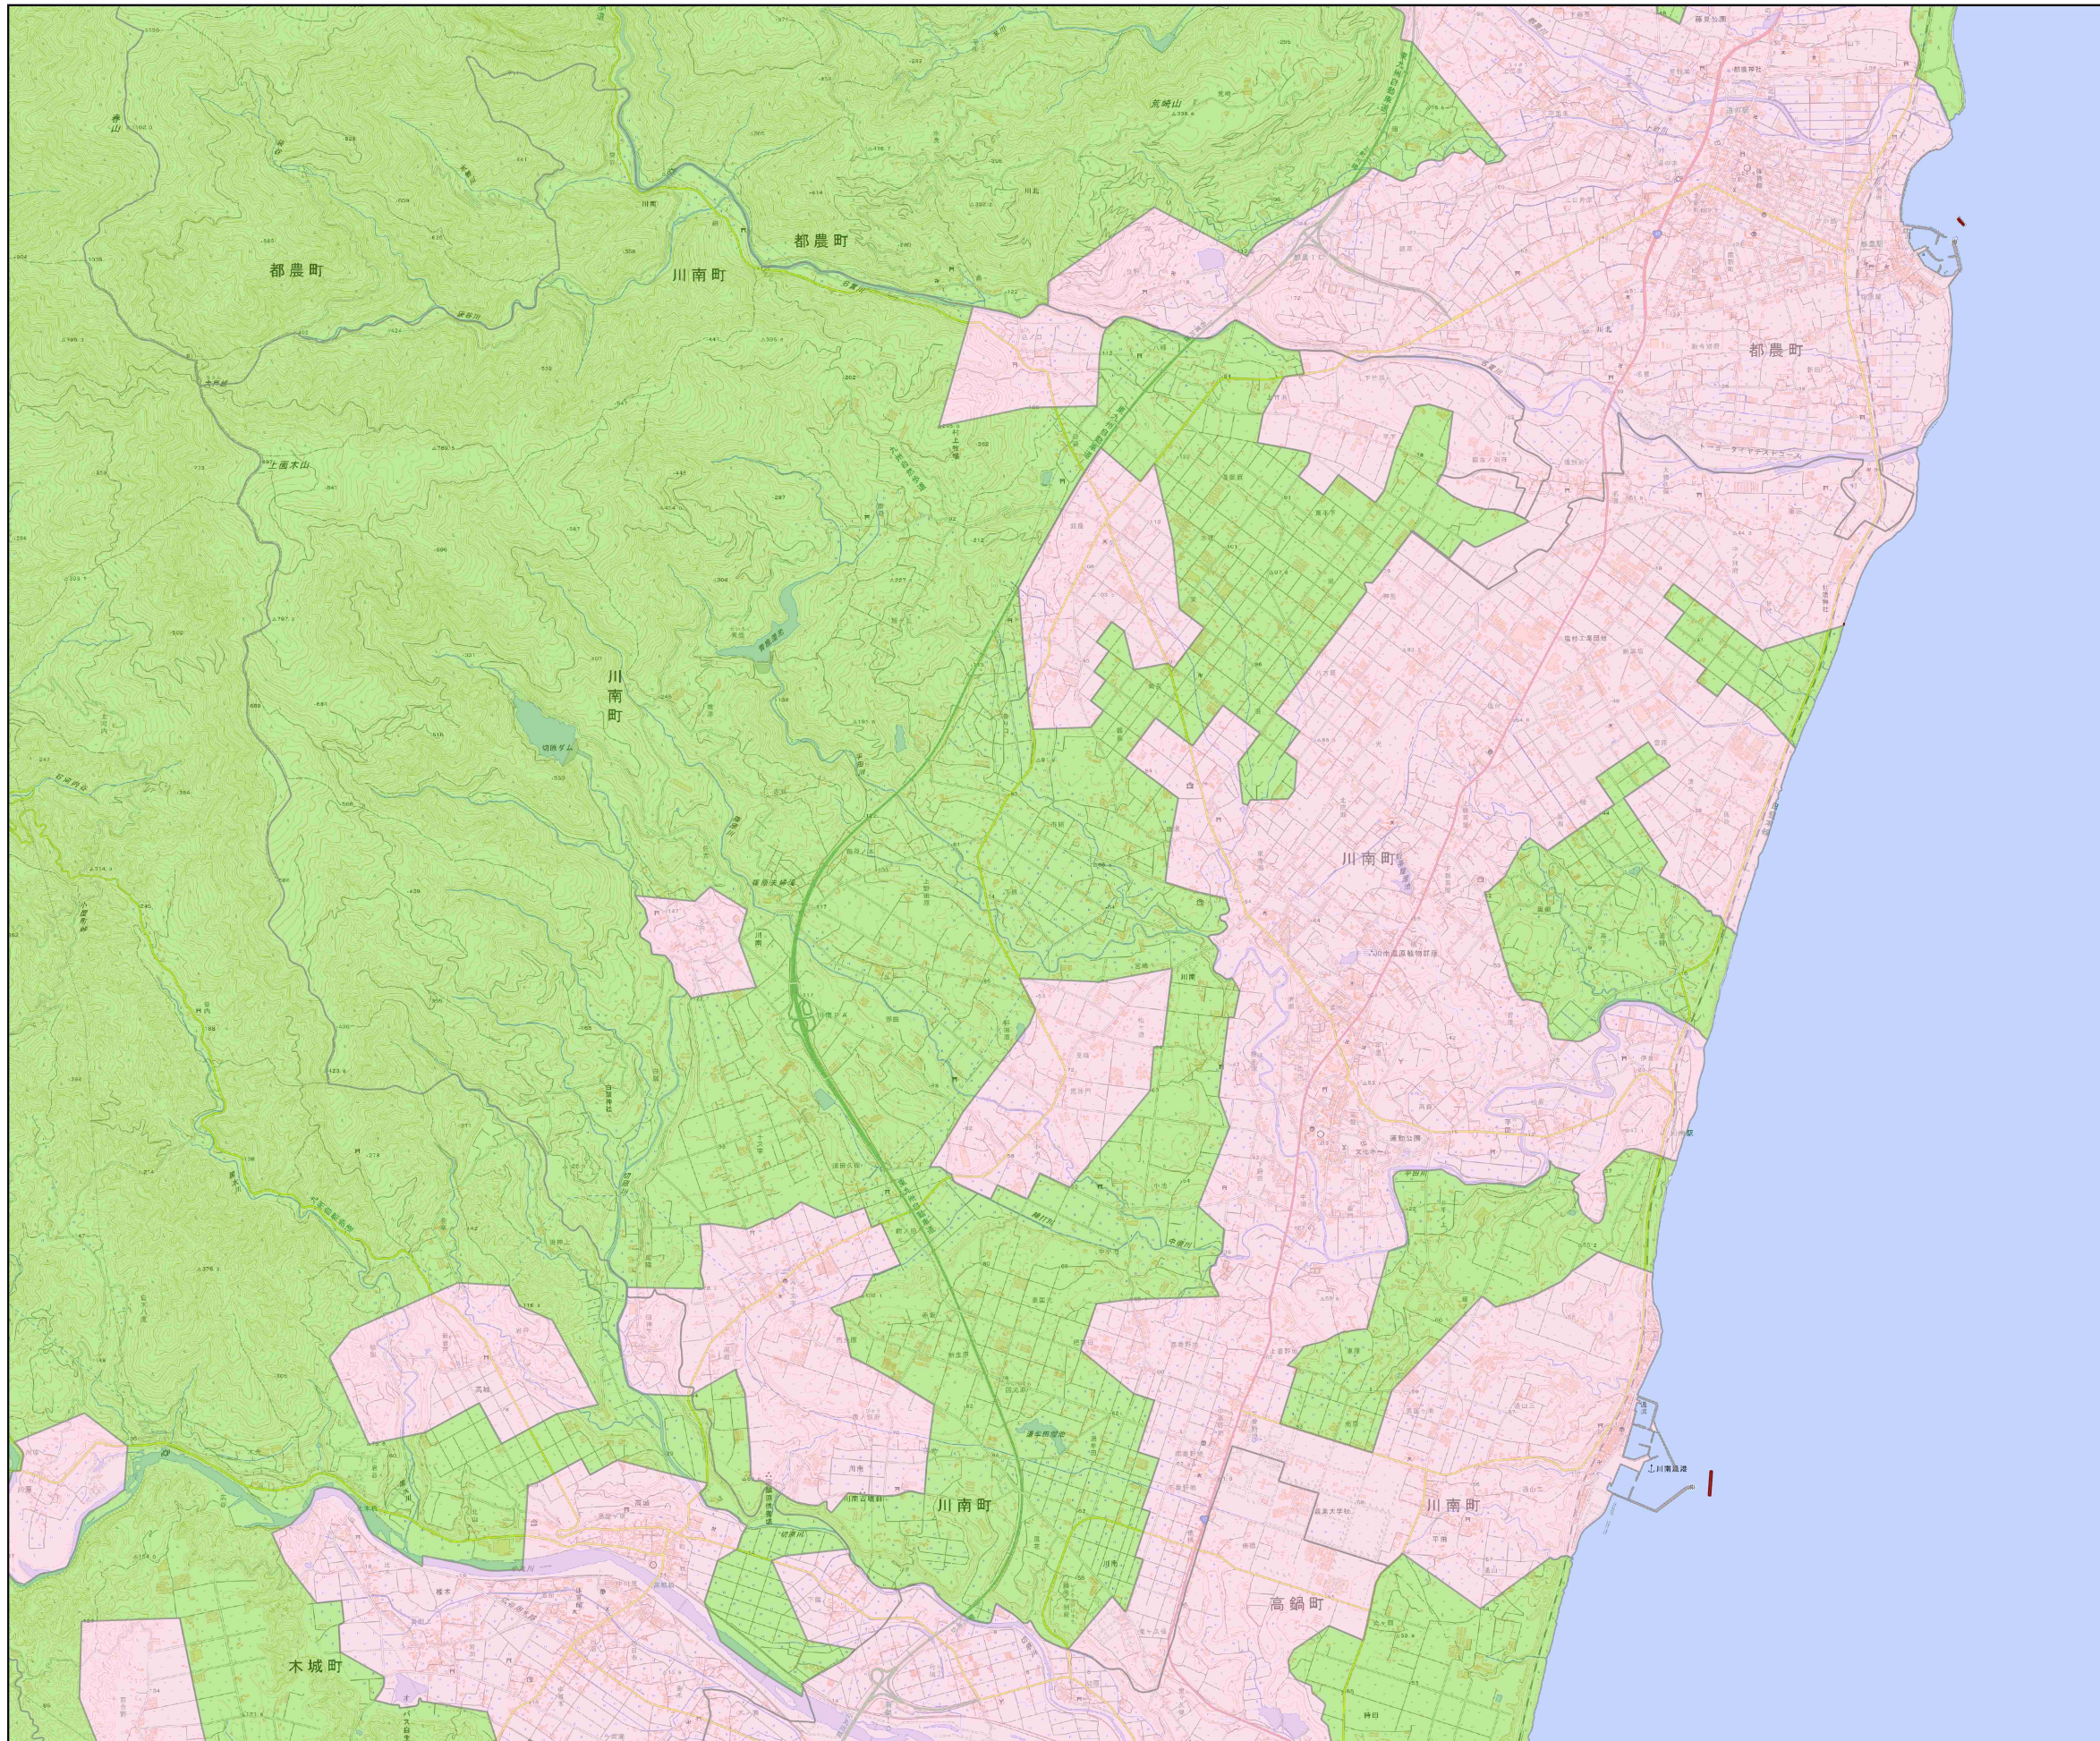

川南町

凡例

宅地造成等工事規制区域

特定盛土等規制区域

白地

標準地図

0

3

6 km