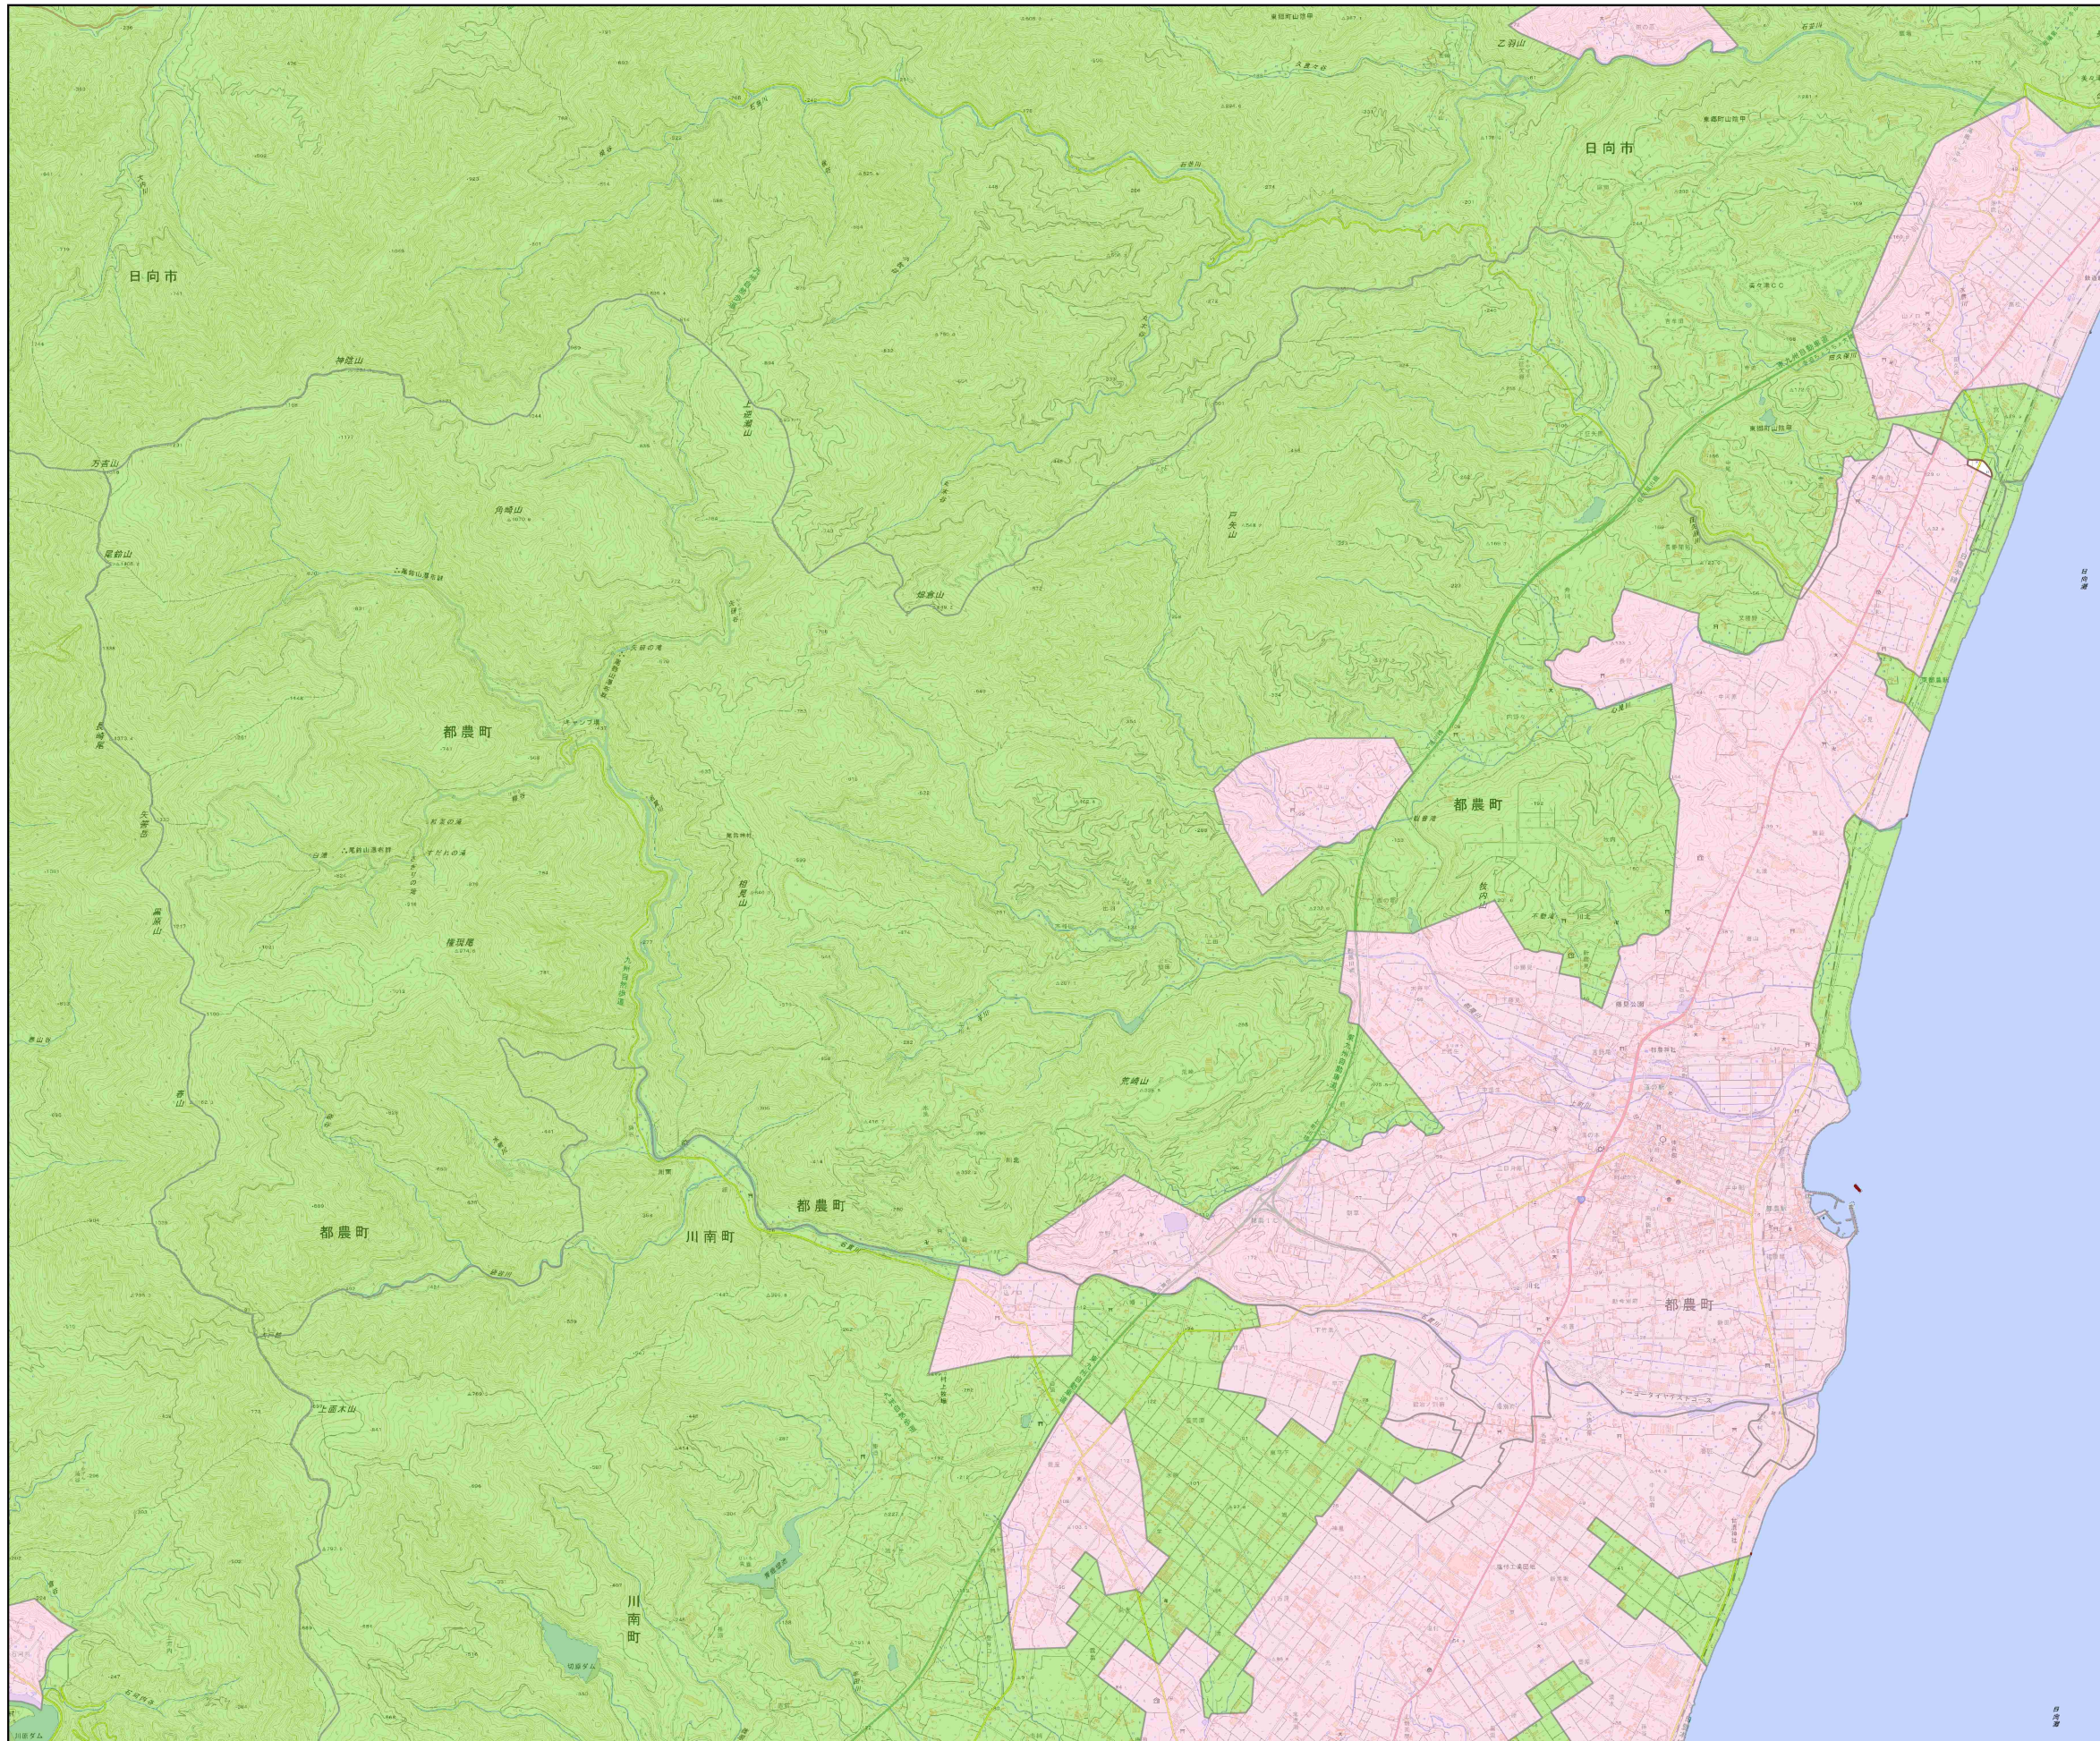

# 都農町

凡例

宅地造成等工事規制区域

特定盛土等規制区域

白地

標準地図

0

4

8 km