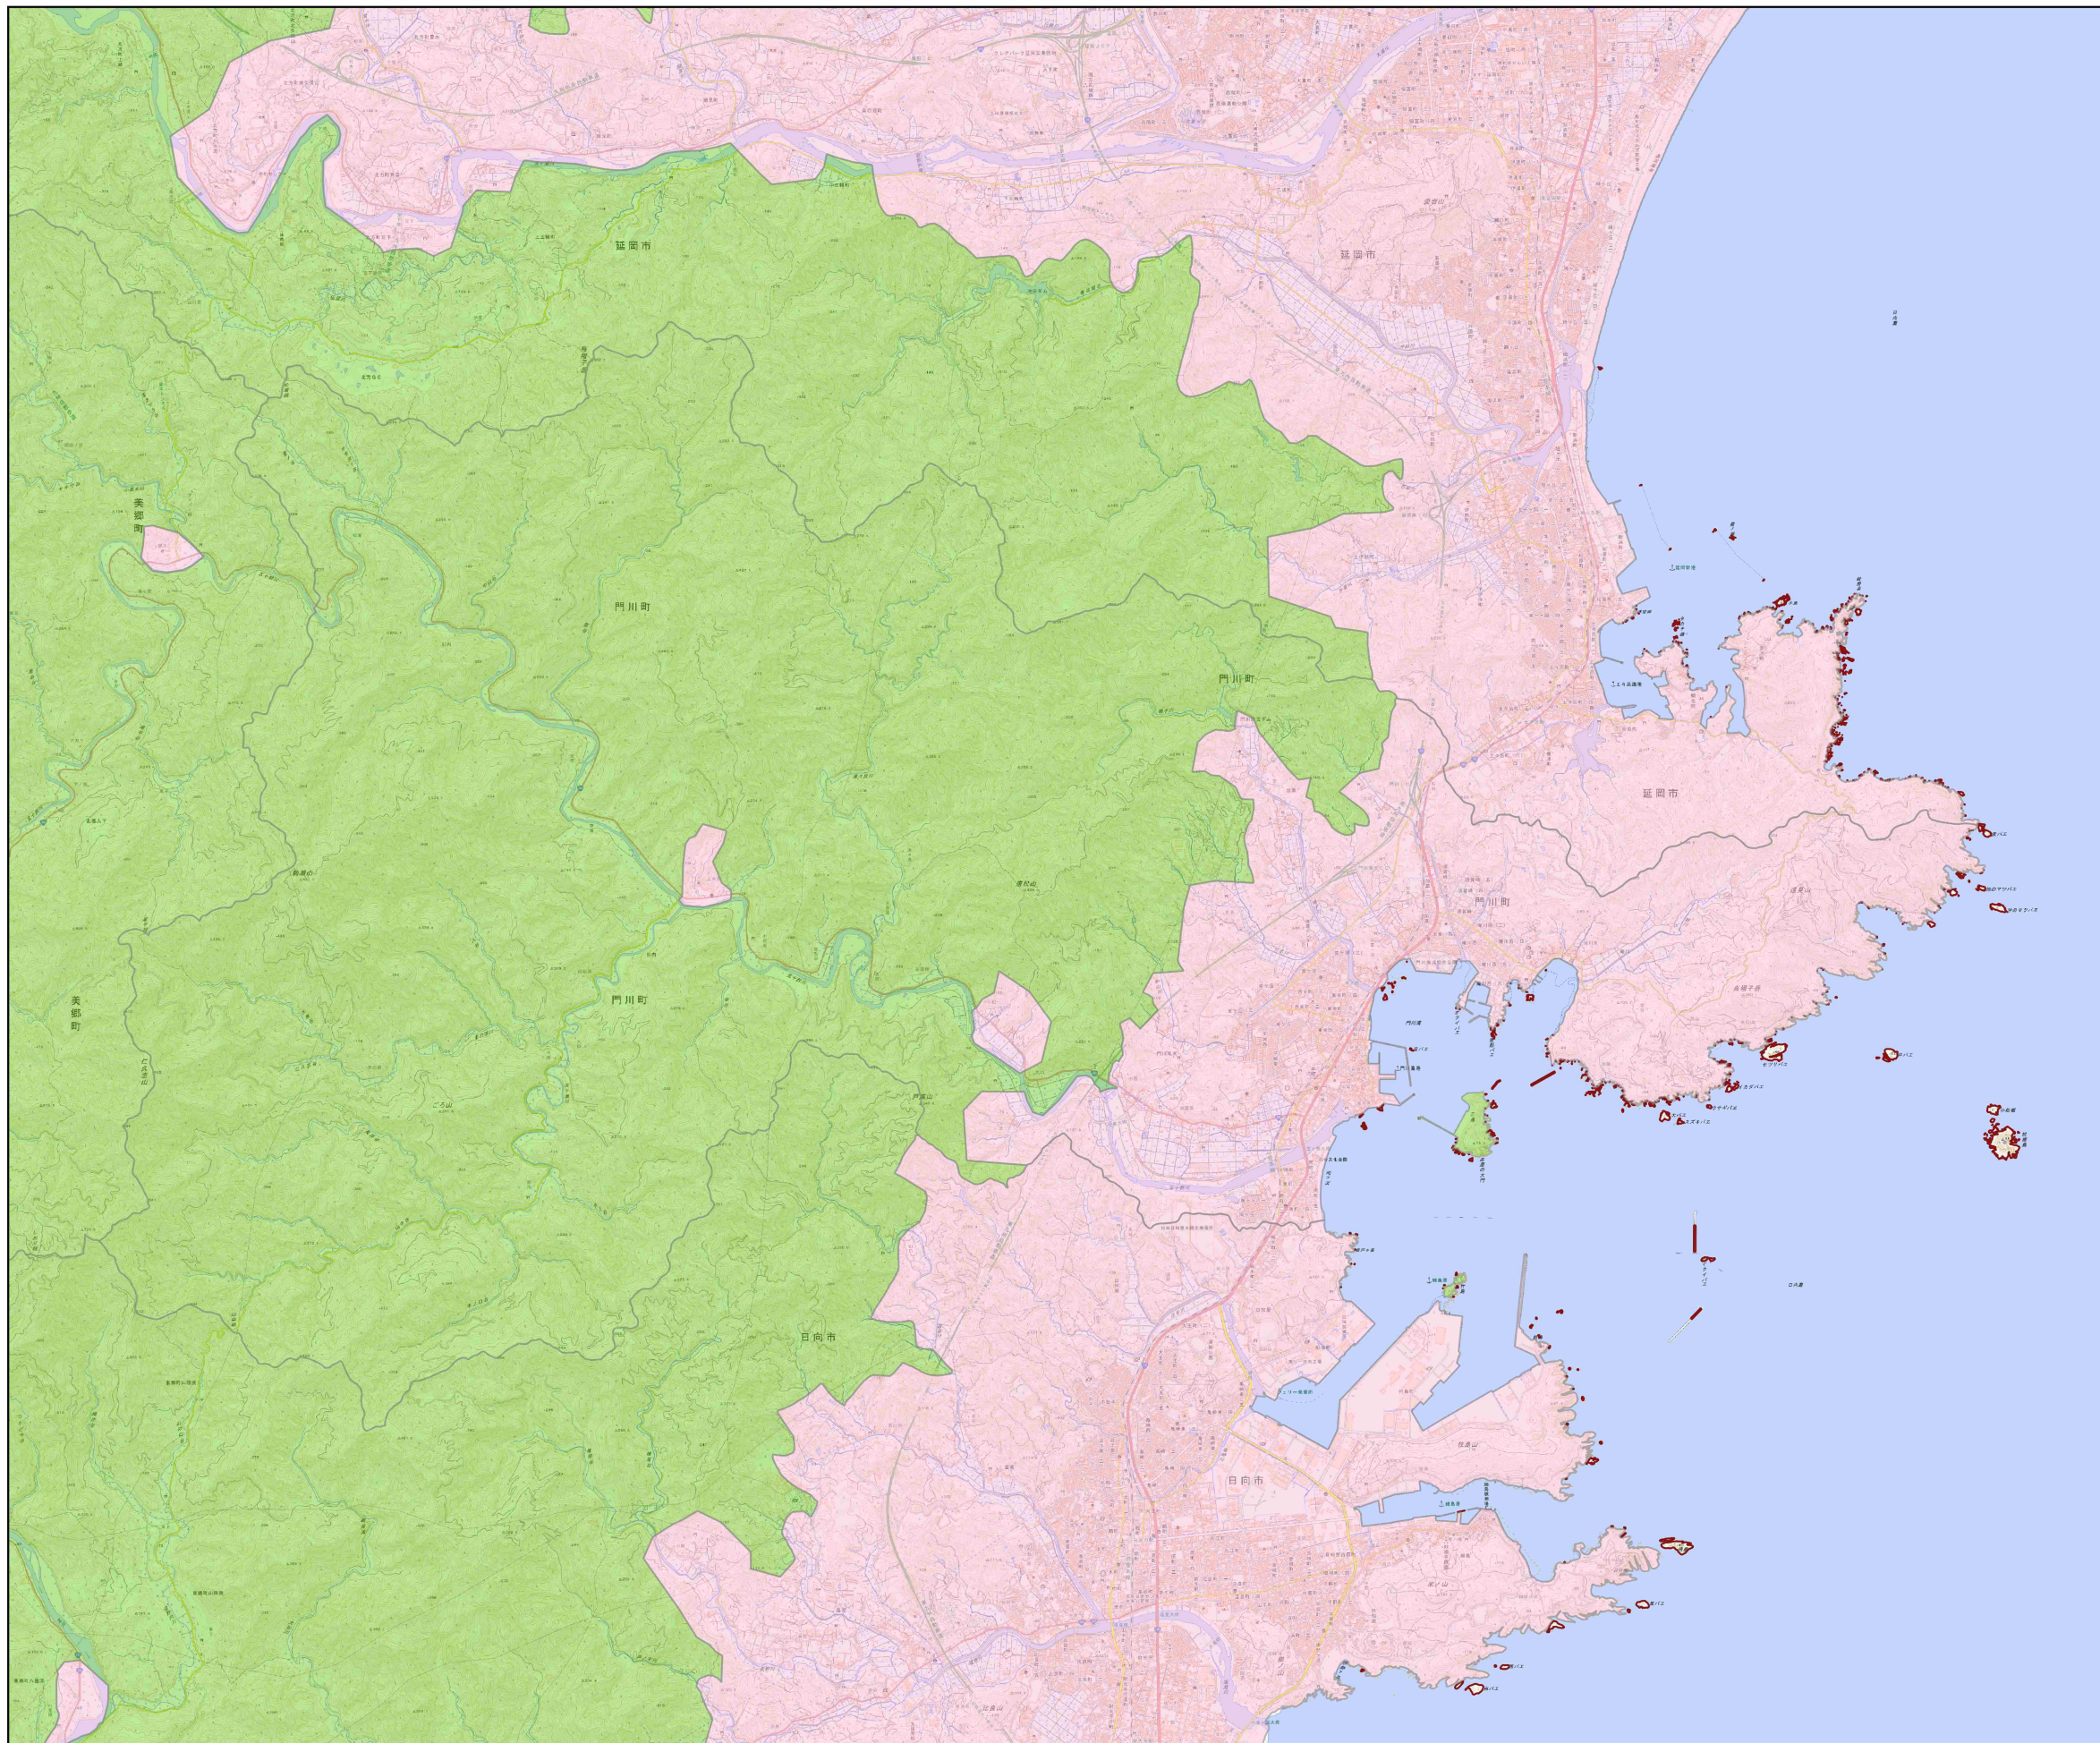

門川町

凡例

宅地造成等工事規制区域

特定盛土等規制区域

白地

標準地図

0

5

10 km