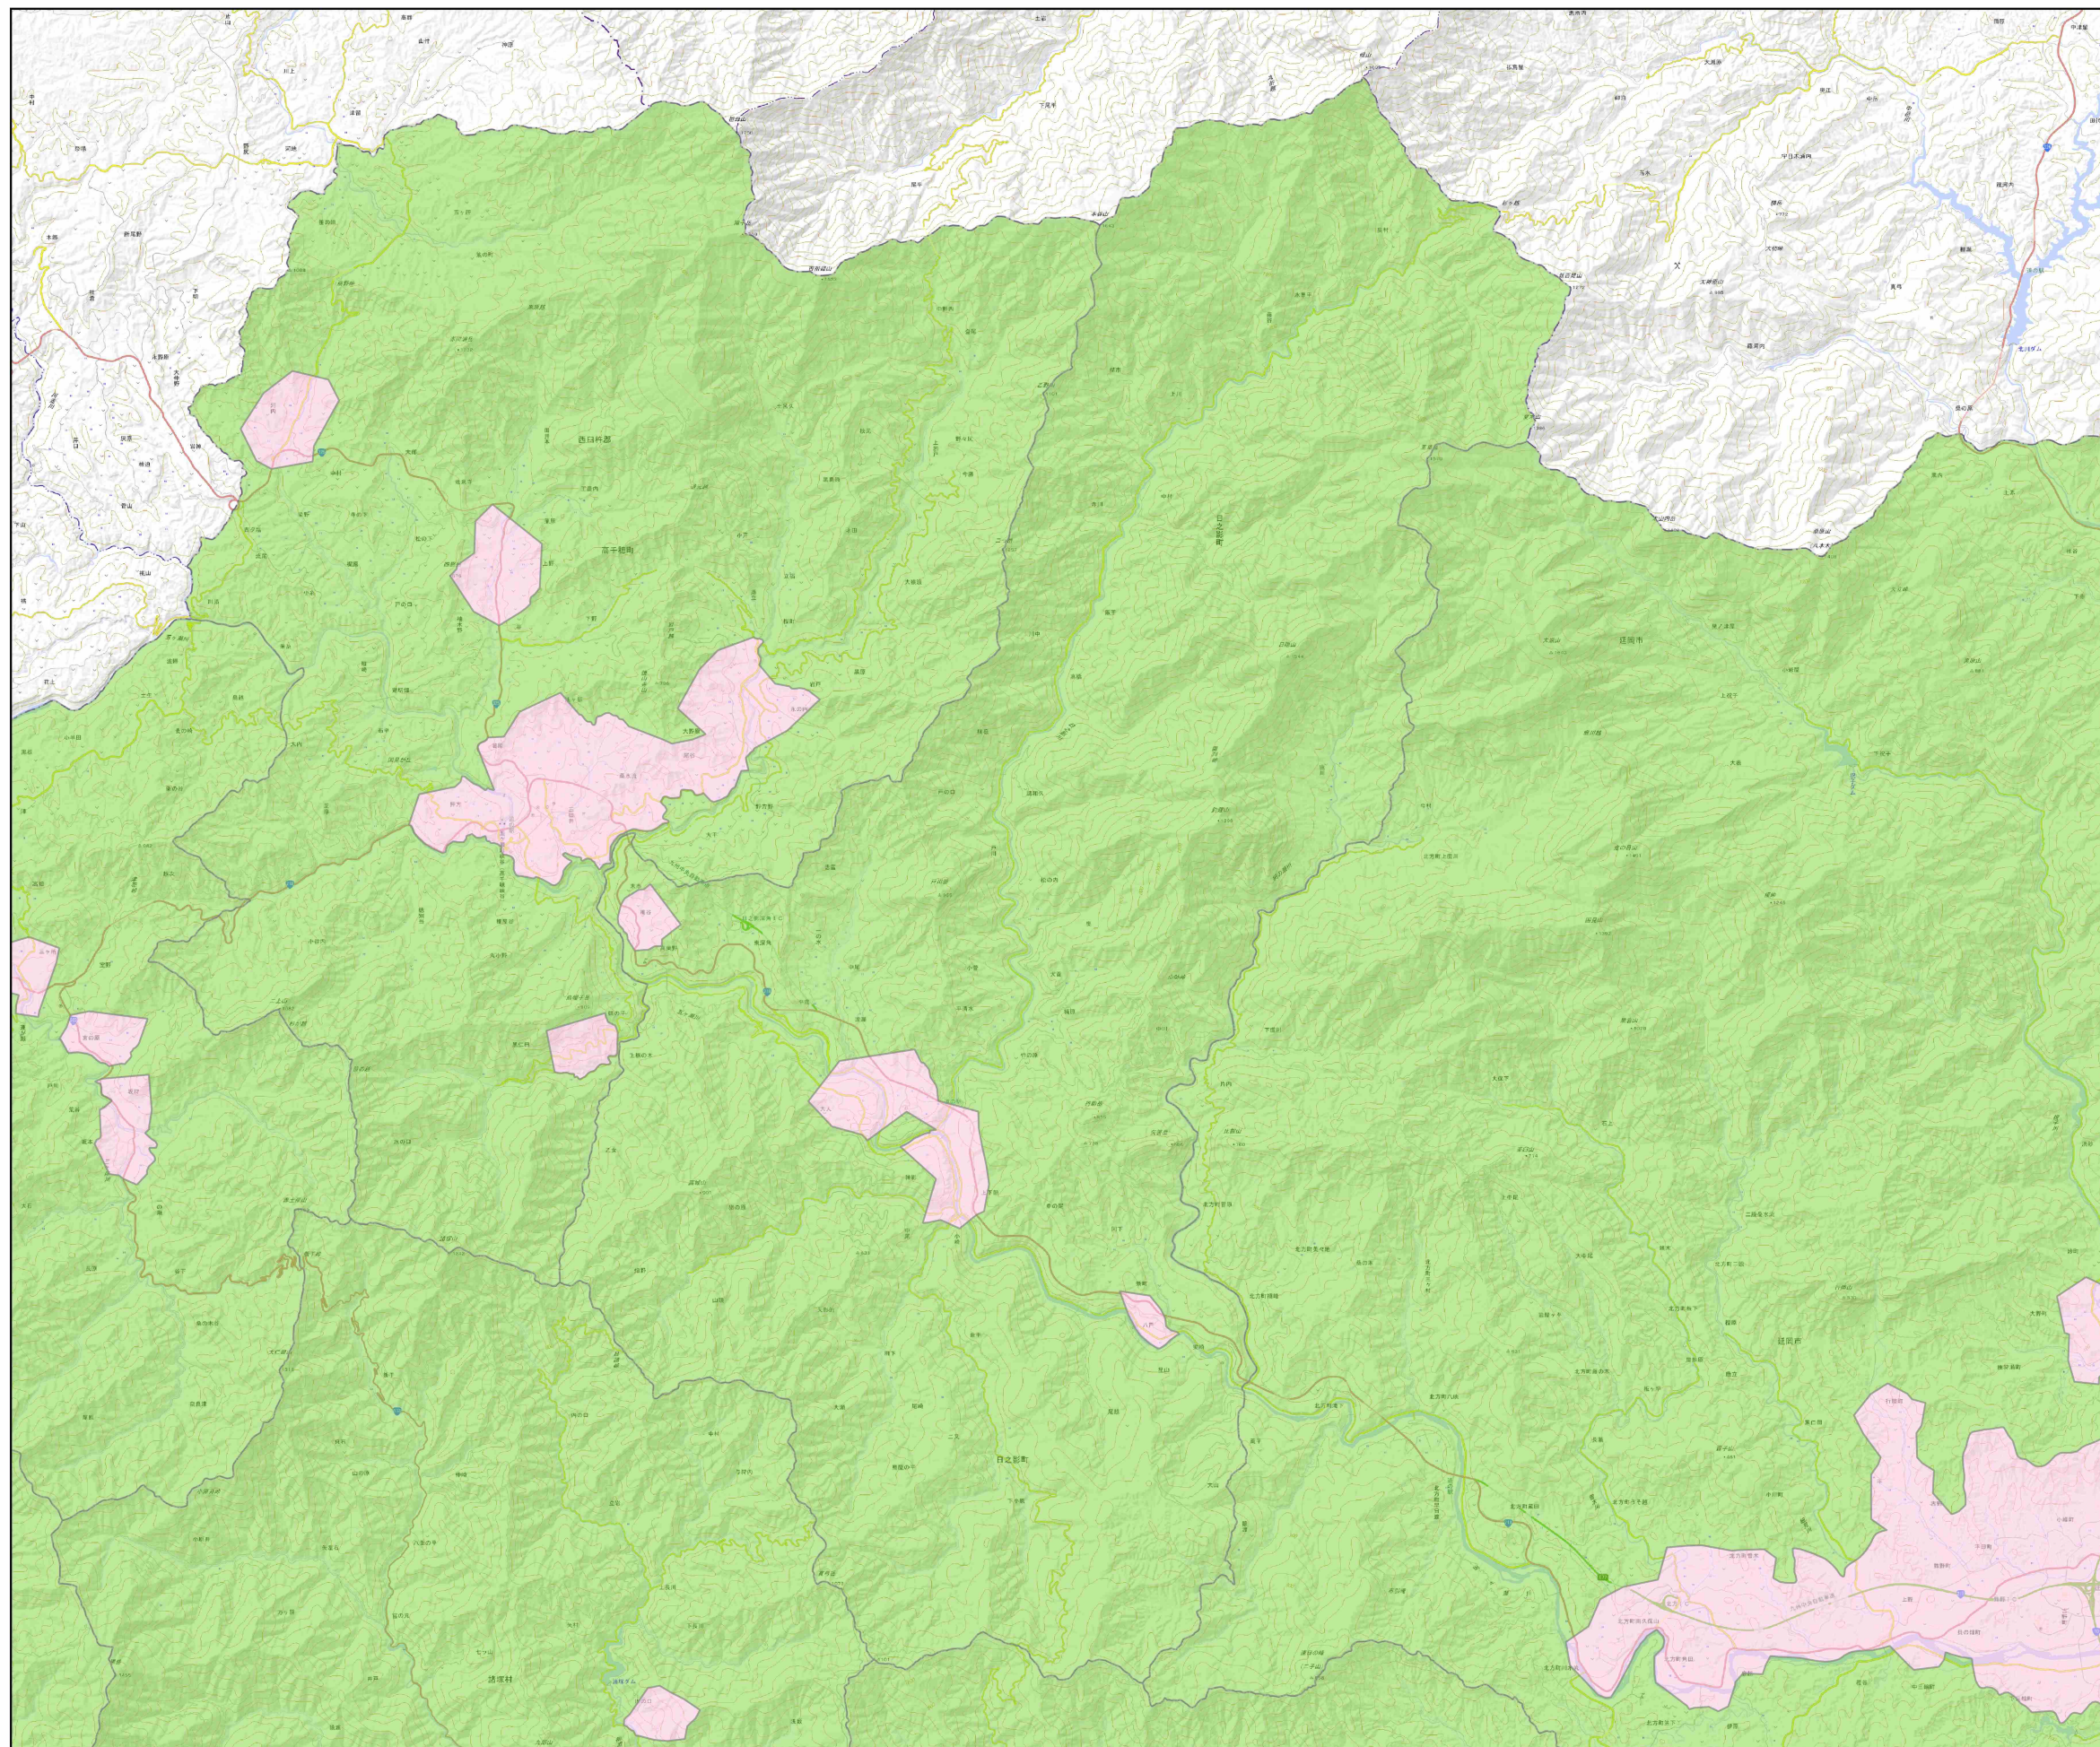

# 日之影町

凡例

- 宅地造成等工事規制区域
- 特定盛土等規制区域

標準地図

0

9

18 km