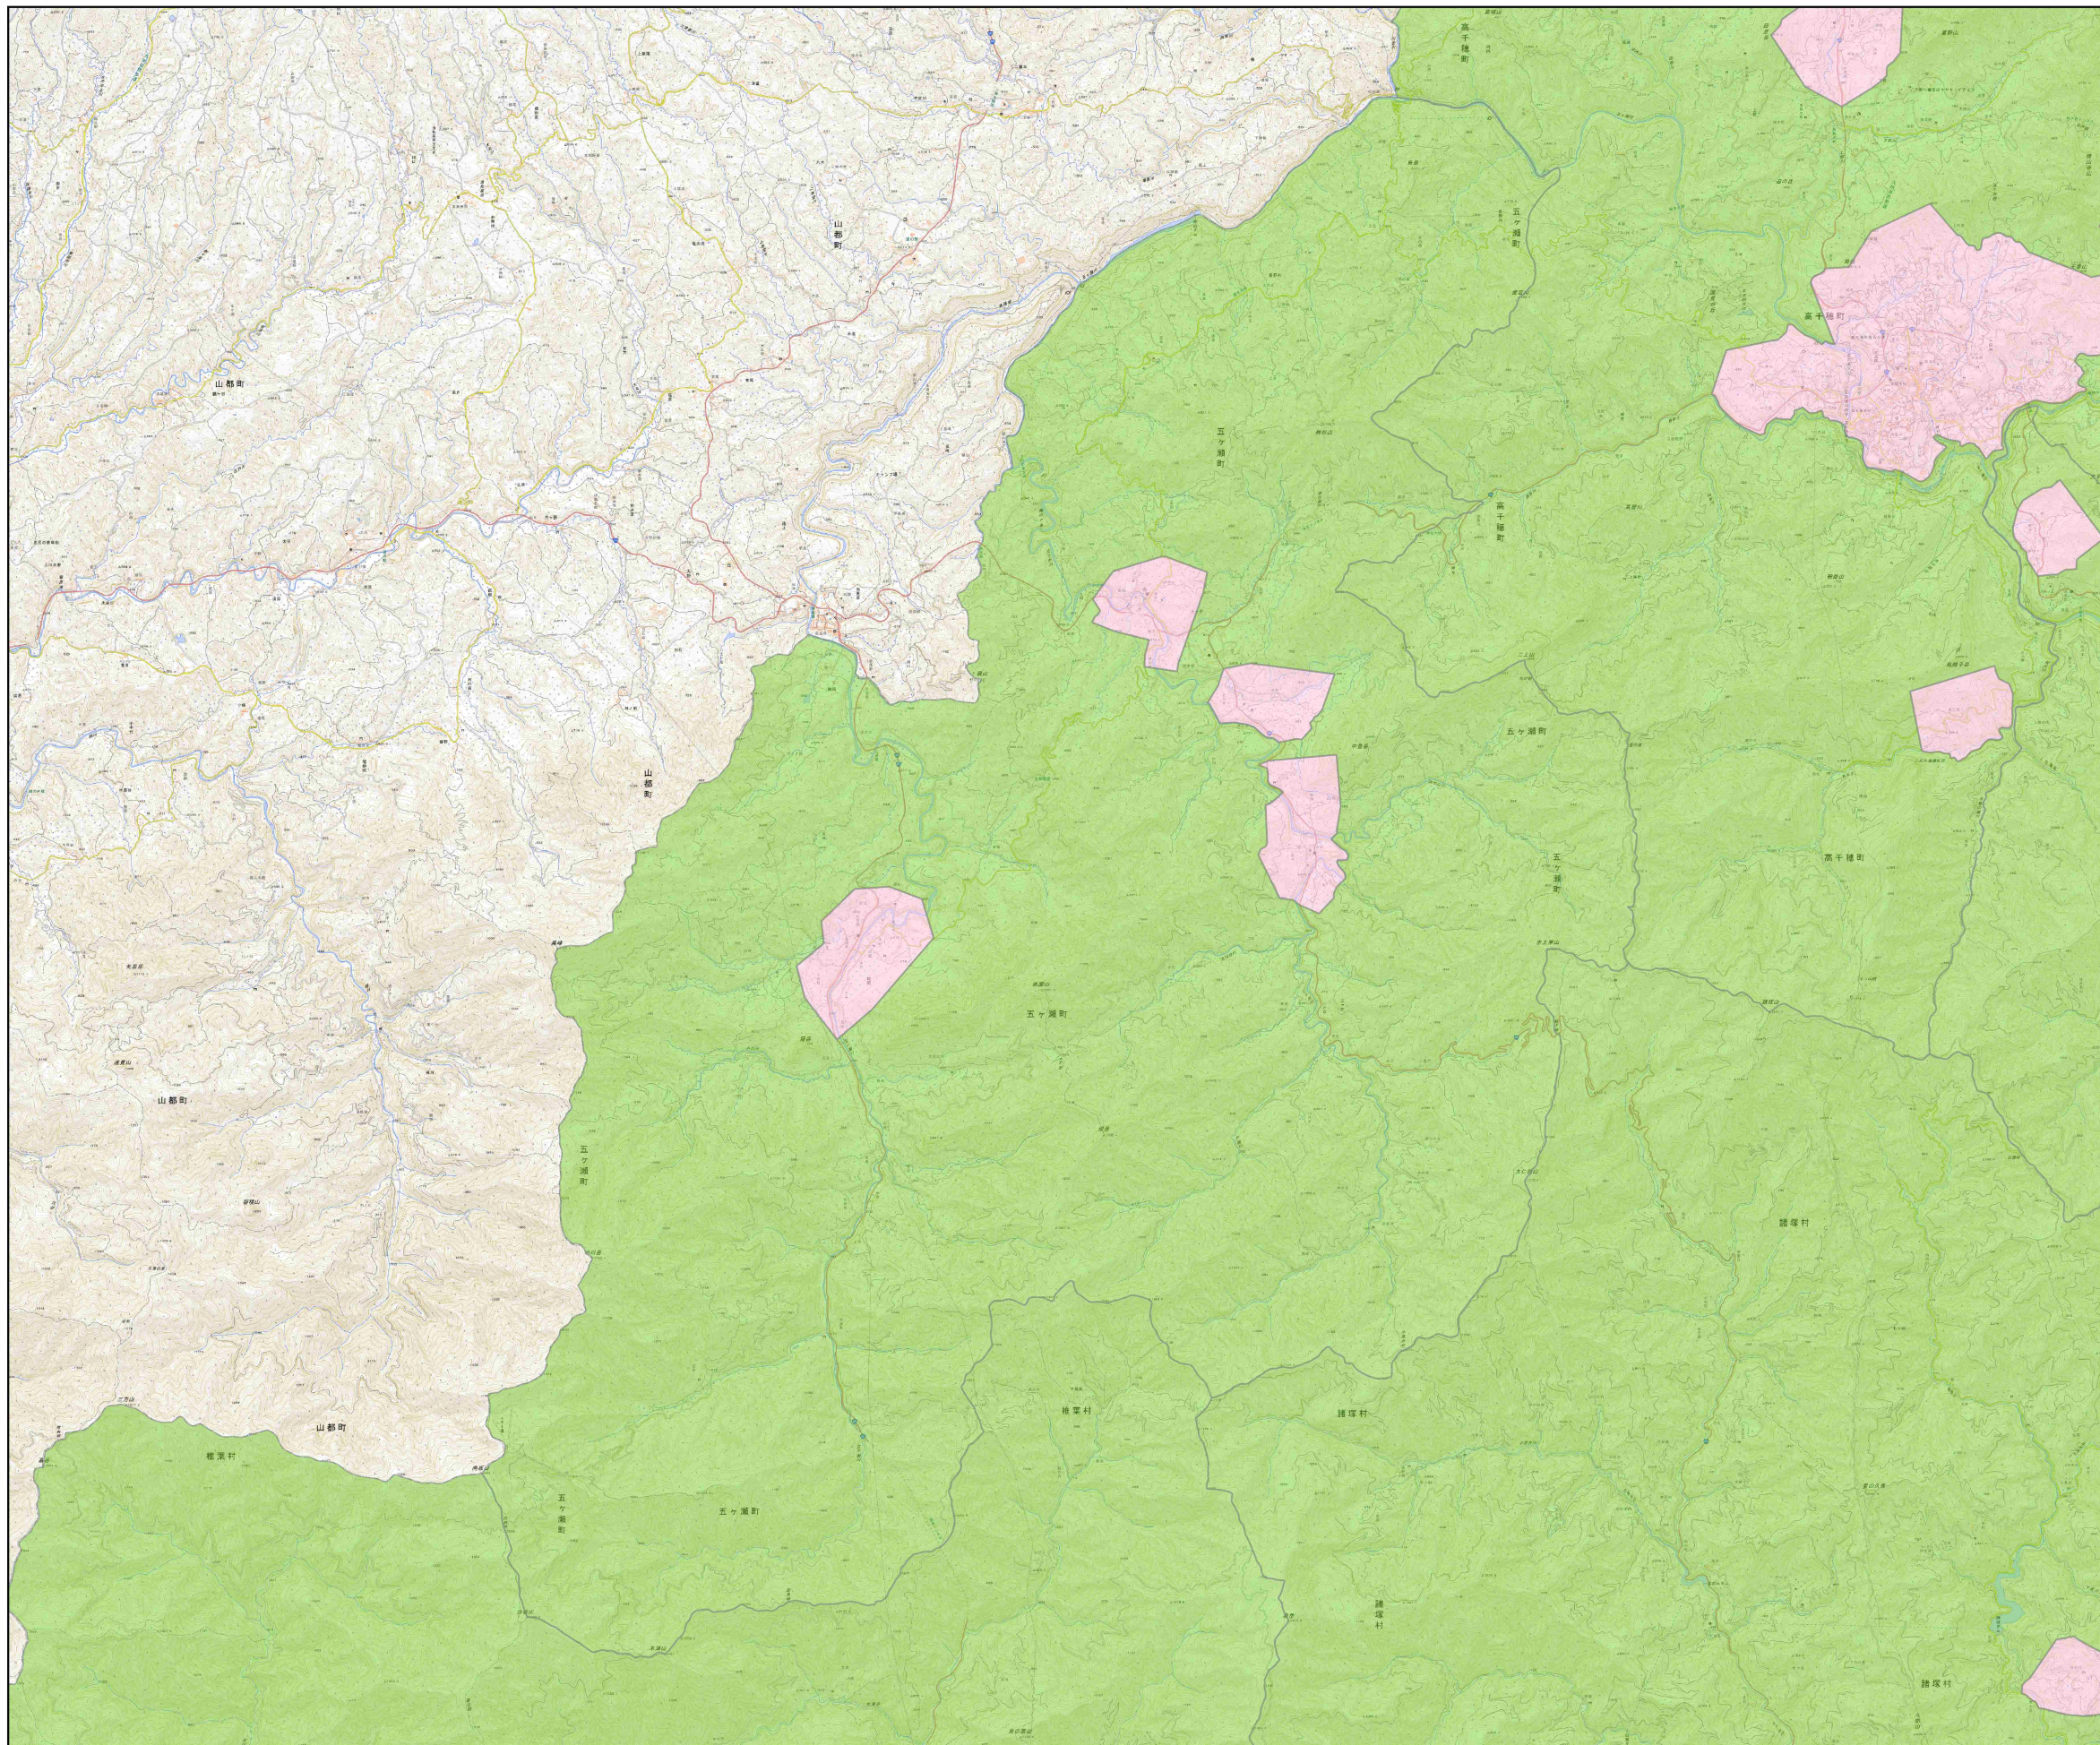

五ヶ瀬町

凡例

- 宅地造成等工事規制区域
- 特定盛土等規制区域

標準地図

0 6 12 km