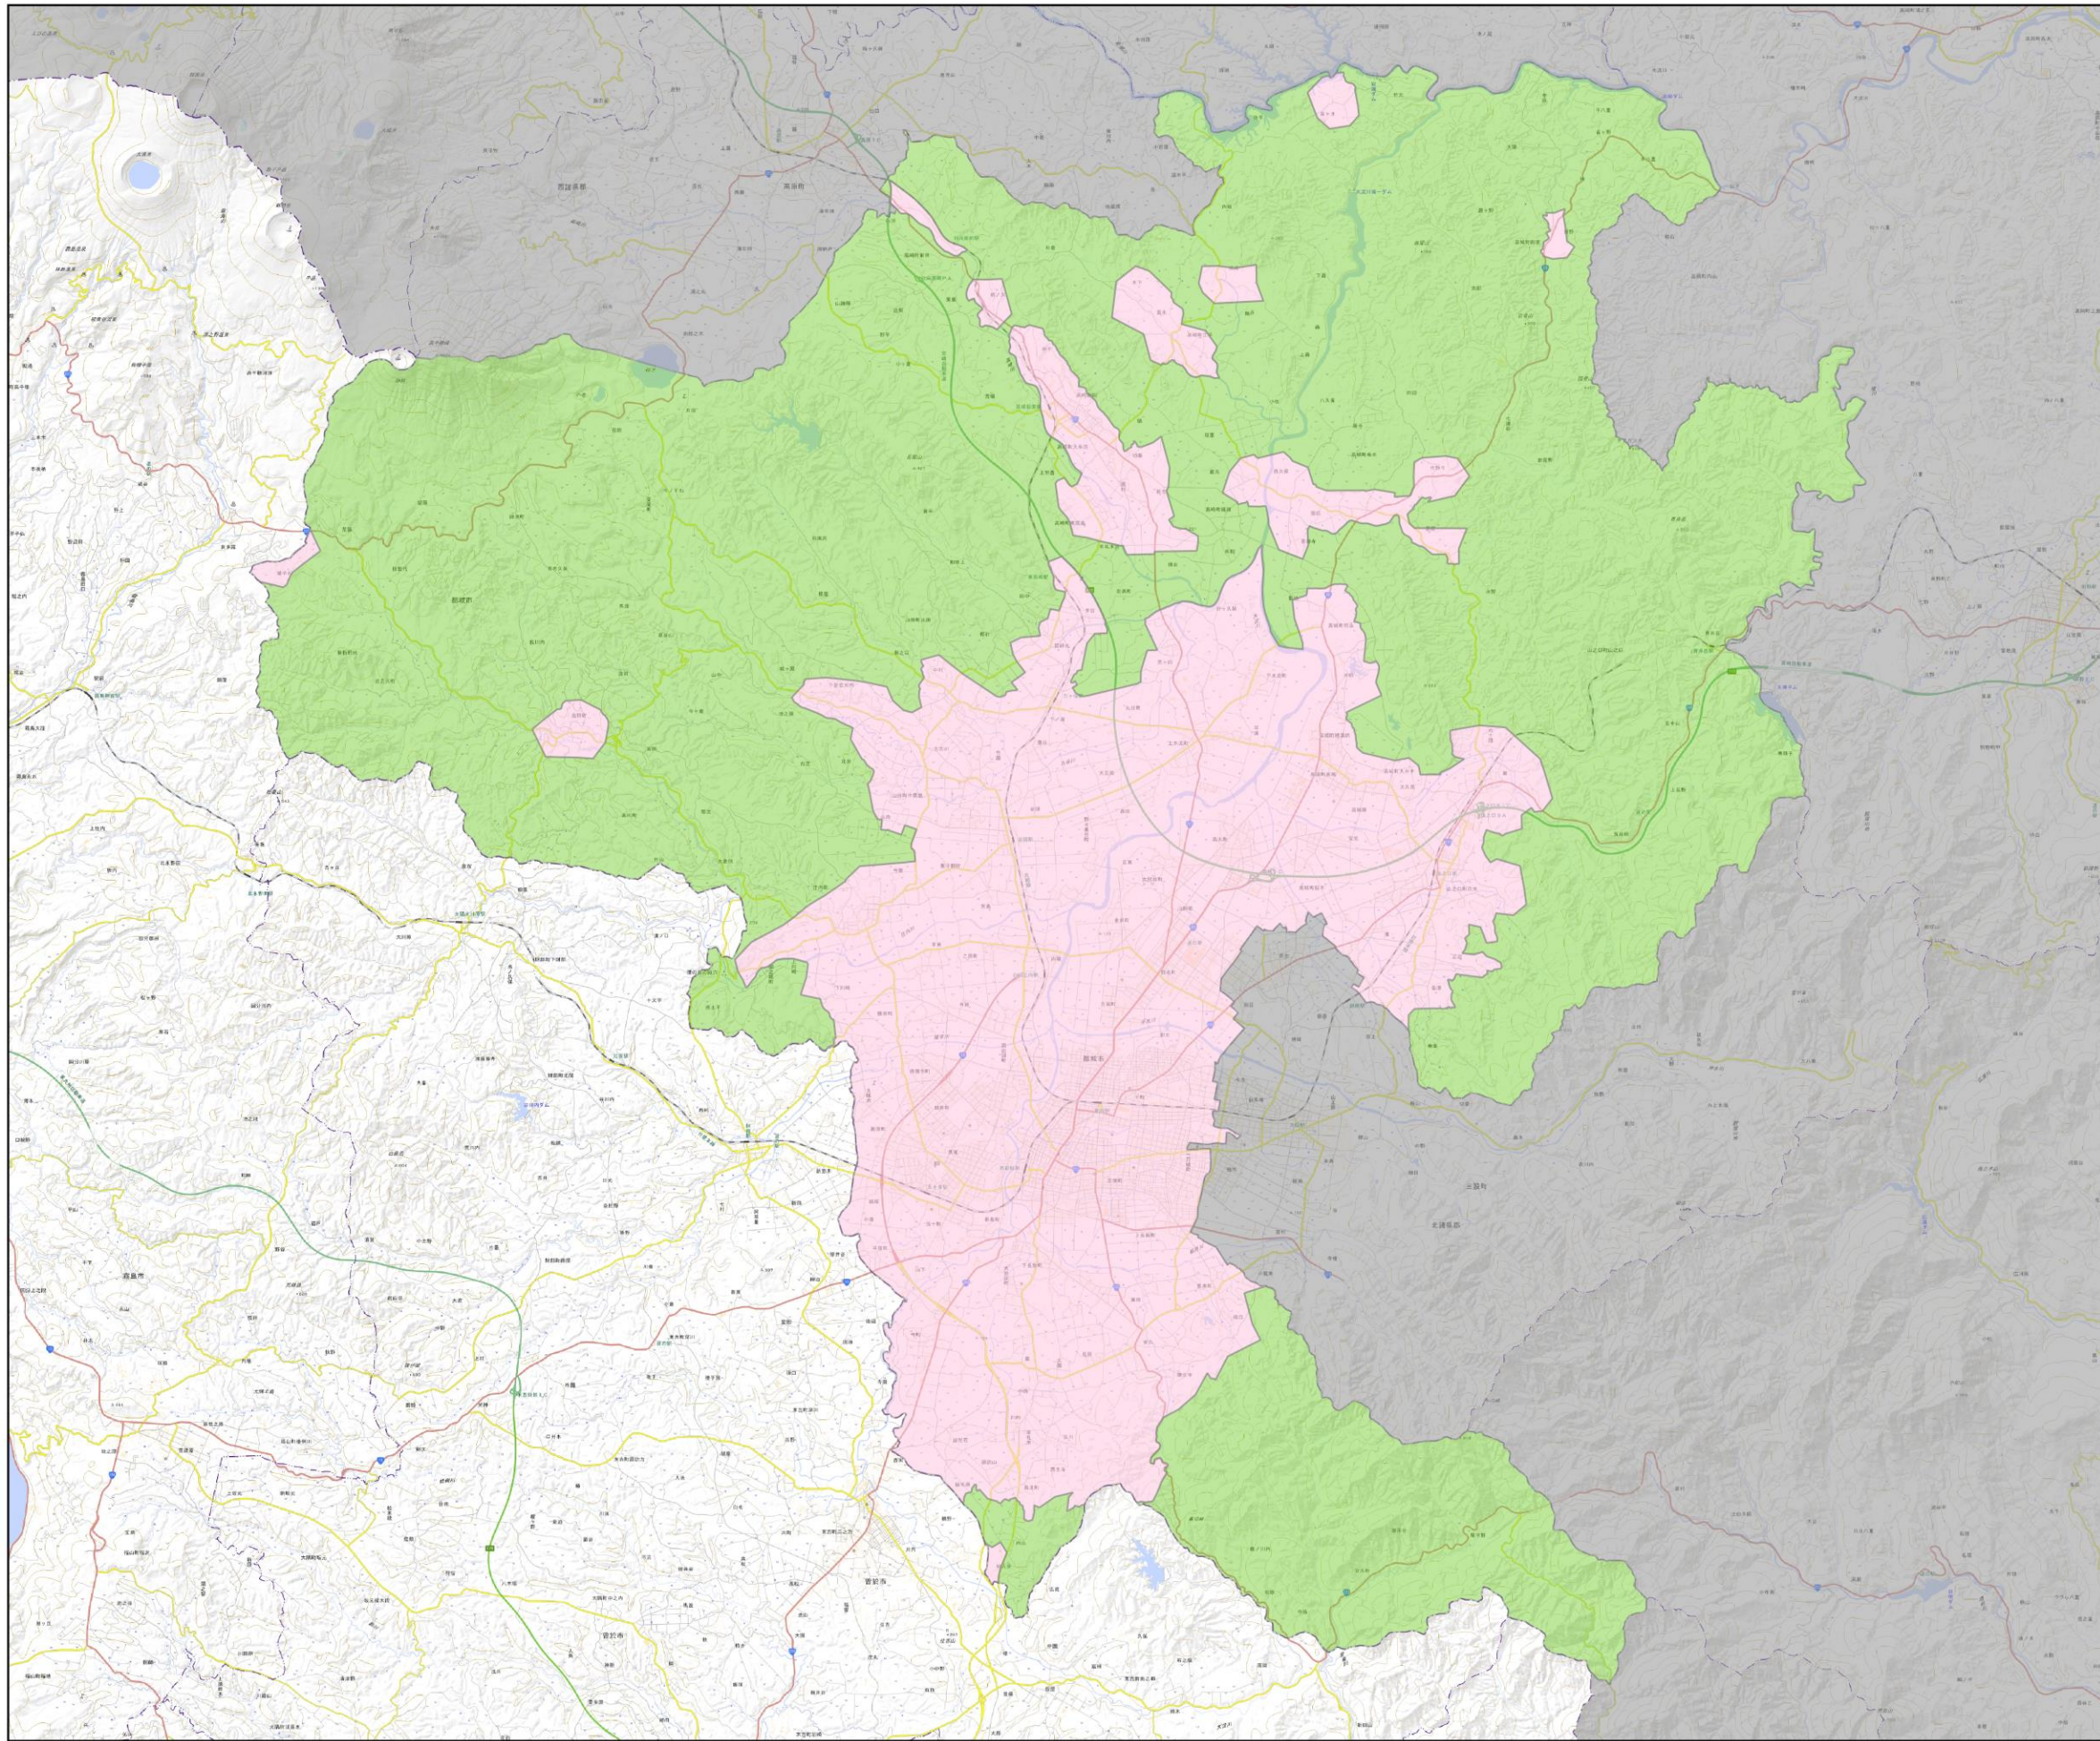

都城市

凡例

宅地造成等工事規制区域

特定盛土等規制区域

白地

標準地図

0 10 20 km