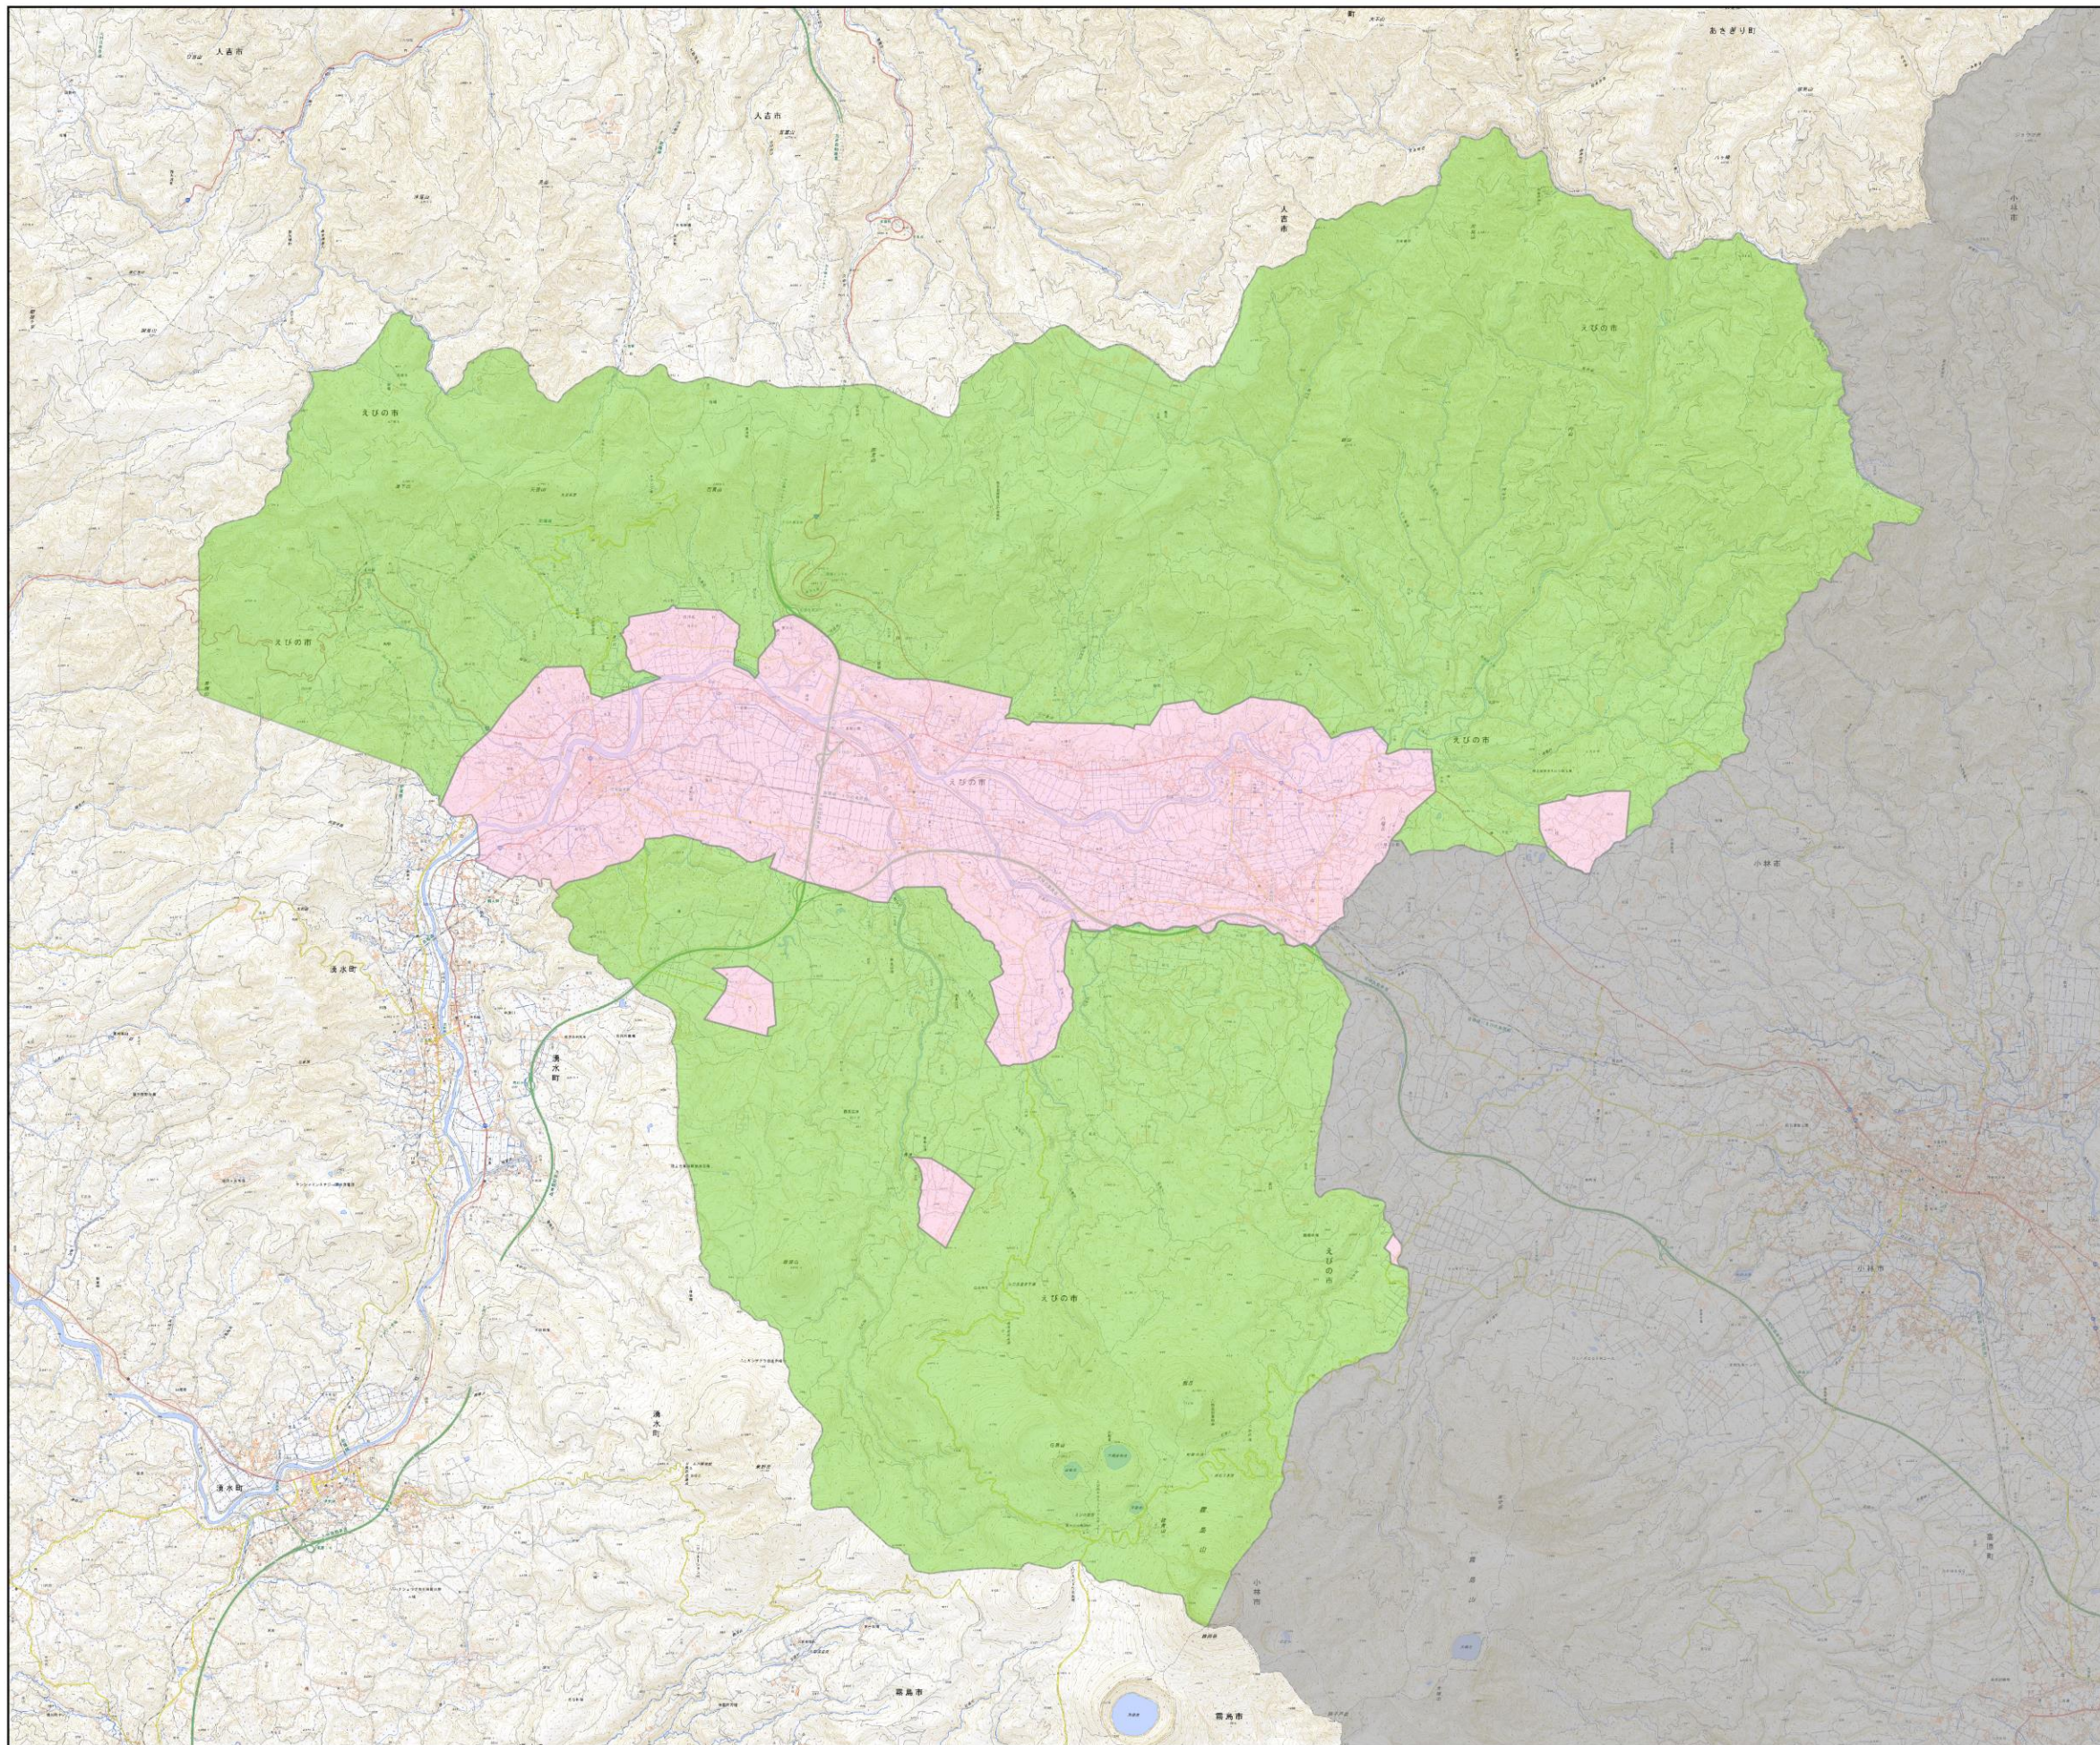

えびの市

凡例

宅地造成等工事規制区域

特定盛土等規制区域

白地

標準地図

0

7

14 km