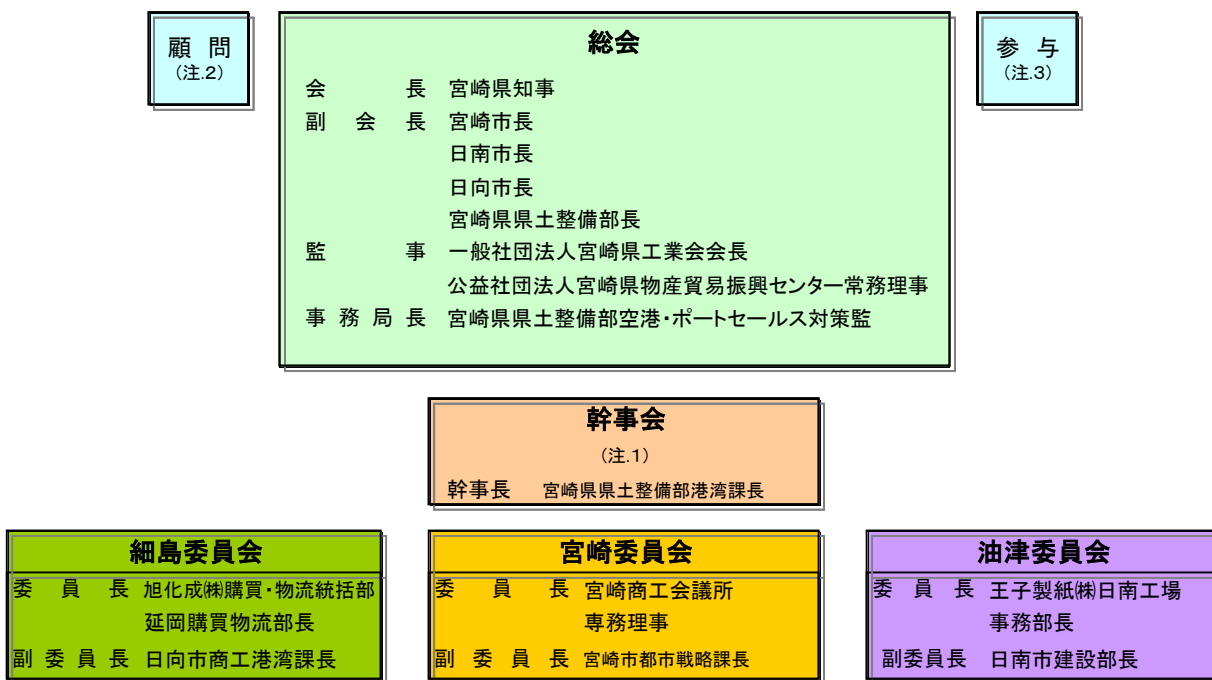

宮崎県ポートセールス協議会

MIYAZAKI PREFECTURE PORT PROMOTION COUNCIL

平成11年7月設立。

宮崎県内の重要港湾である、細島港、宮崎港、油津港の利用促進を図ることにより、地域経済の活性化を通じた宮崎県経済の発展に資することを目的に、県、宮崎市、日南市、日向市の他、商工団体、船会社、港運業者、荷主企業等95団体(令和5年4月現在)から構成されています。

組織図

(注. 1) 幹 事

- 宮崎県県土整備部港湾課長(幹事長)
- 宮崎県総合政策部総合交通課長
- 宮崎県環境森林部山村・木材振興課みやざきスギ活用推進室長
- 宮崎県商工観光労働部企業立地推進局企業立地課長
- 宮崎県商工観光労働部観光経済交流局観光推進課長
- 宮崎県商工観光労働部観光経済交流局国際・経済交流課長
- 宮崎県農政水産部農業流通ブランド課長
- 細島委員会委員長、副委員長
- 宮崎委員会委員長、副委員長
- 油津委員会委員長、副委員長

(注. 2) 顧 問

- 宮崎県商工会議所連合会会頭
- 宮崎県商工会連合会会長
- 宮崎経済同友会事務局長
- 公益財団法人宮崎県観光協会会長
- 宮崎県農業協同組合中央会会長
- 宮崎県森林組合連合会代表理事副会長
- 宮崎県港湾漁港建設協会会長

(注. 3) 参 与

- 福岡出入国在留管理局宮崎出張所長
- 第十管区海上保安本部宮崎海上保安部長
- 第十管区海上保安本部日向海上保安署長
- 九州運輸局宮崎運輸支局長
- 九州地方整備局宮崎港湾・空港整備事務所長

宮崎県ポートセールス協議会

〒880-8501 宮崎市橘通東2丁目10番1号宮崎県県土整備部港湾課内

TEL(0985)26-7189 FAX(0985)32-4459

ホームページはこちら➡