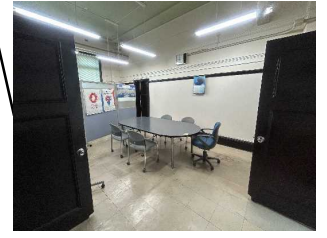

参考資料 2

正庁会議室 現況写真

ステージ部分
段差 (30cm程度) あり

窓際部分
段差 (20cm程度) あり

※①～⑤の扉については、
開閉可能にすること。