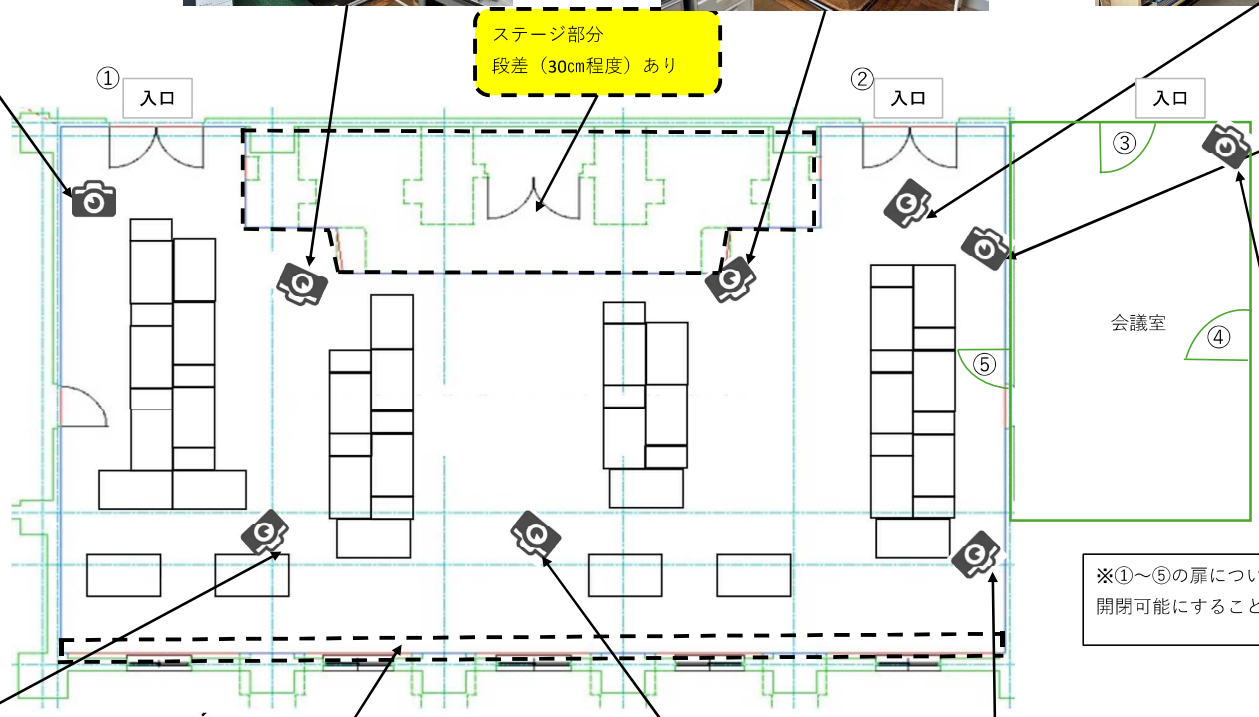

参考資料 2

正庁会議室 現況写真

ステージ部分
段差 (30cm程度) あり

窓際部分
段差 (20cm程度) あり

※①～⑤の扉については、
開閉可能にすること。