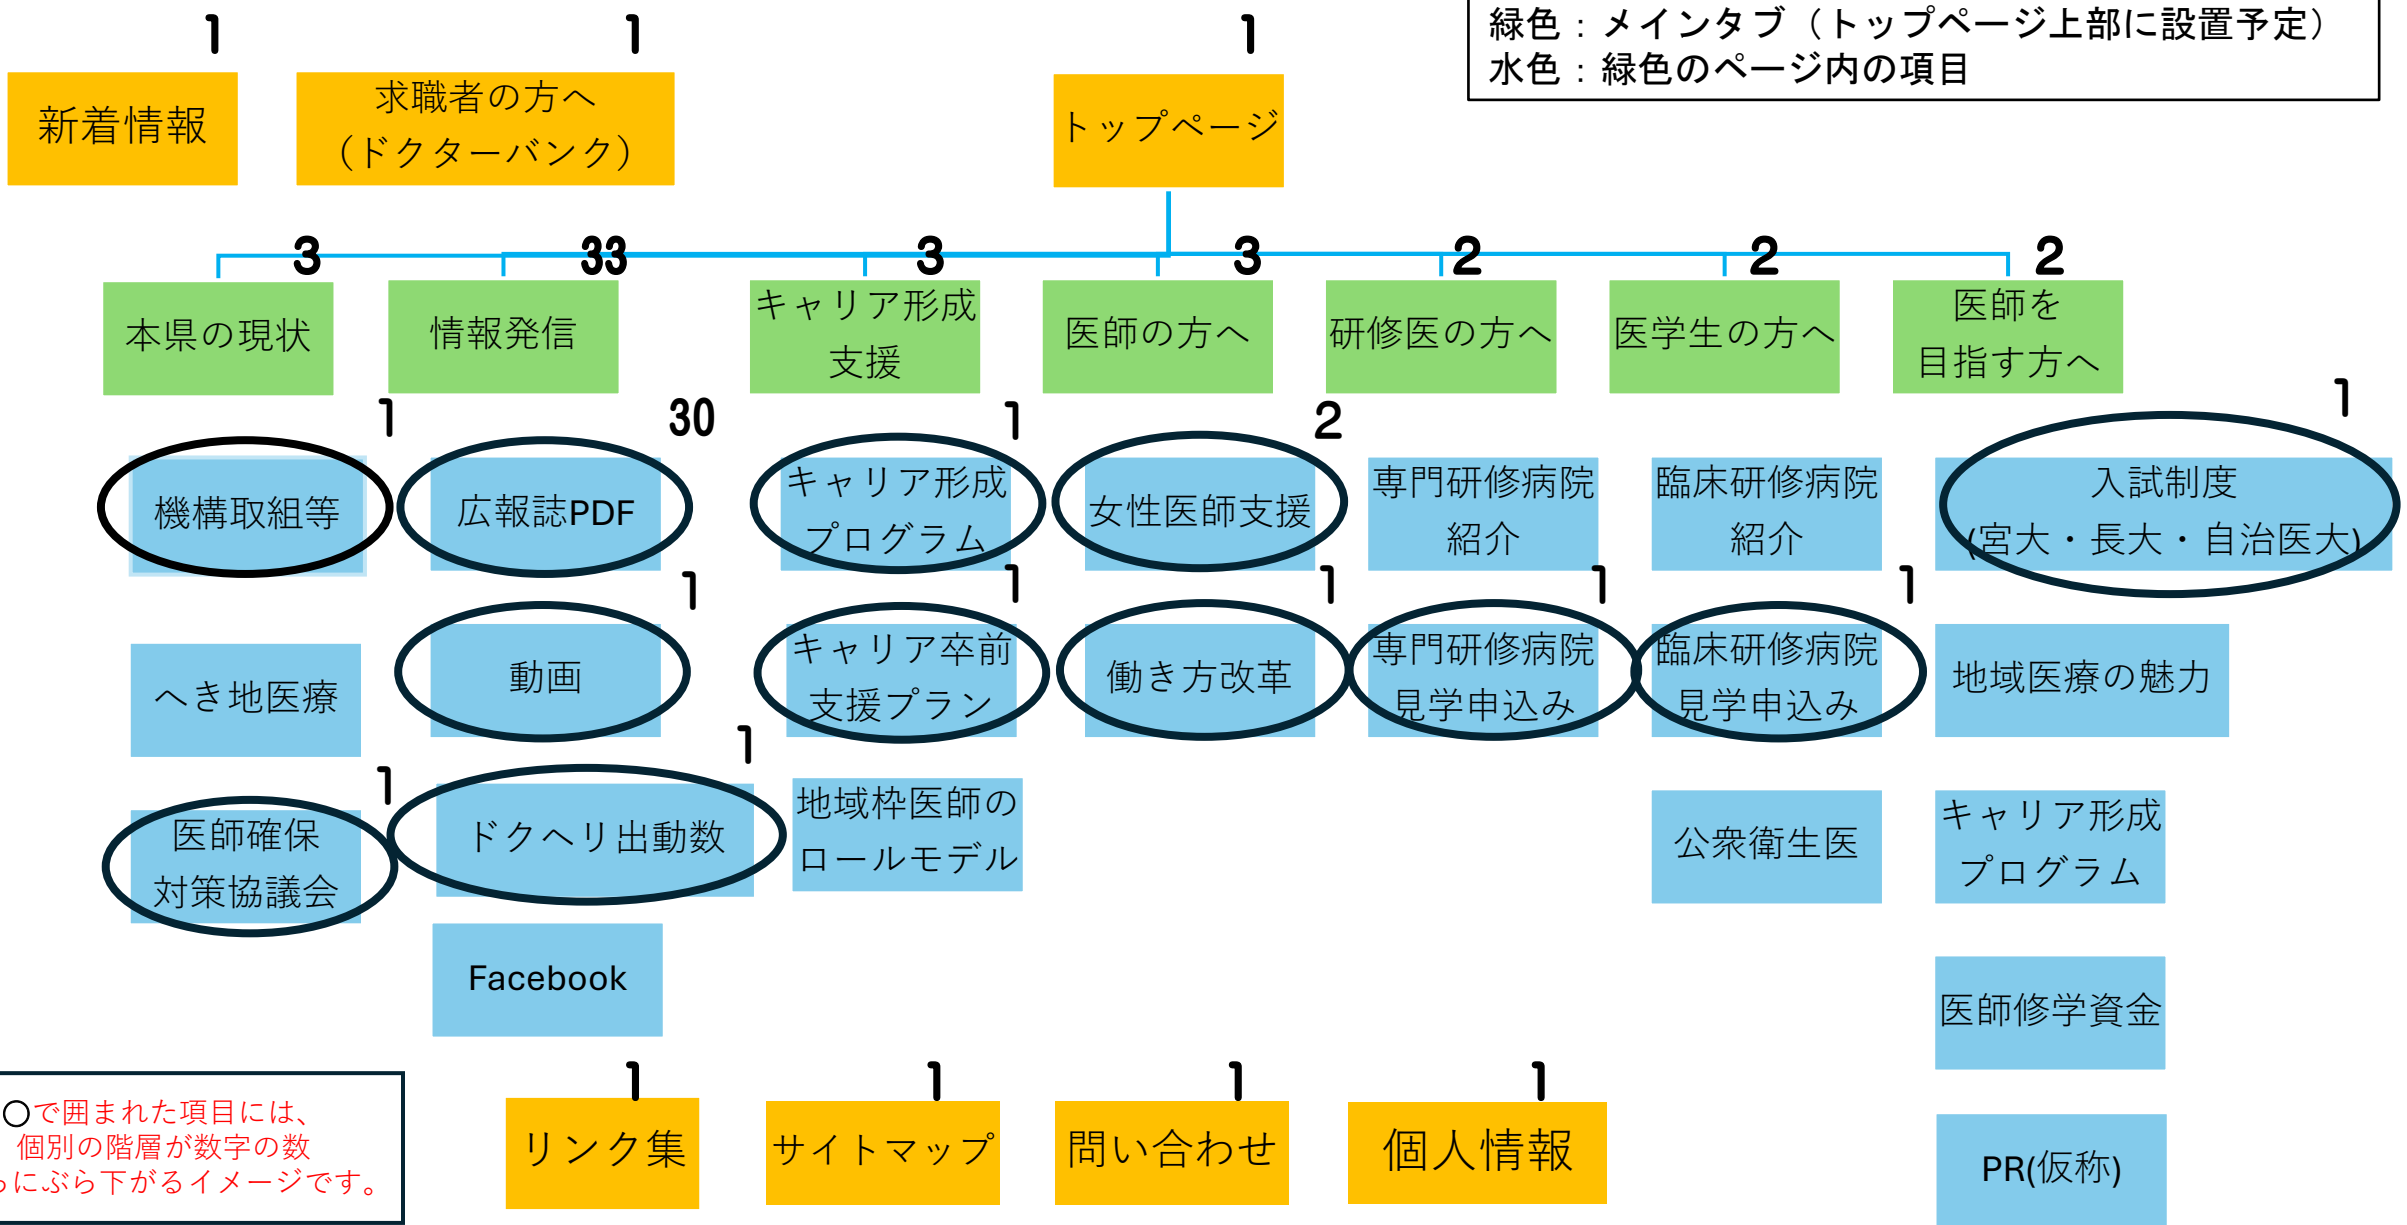

全体ページ数：55（うち特集記事：30）を予定

橙色：トップページ内に配置する項目
 緑色：メインタブ（トップページ上部に設置予定）
 水色：緑色のページ内の項目

○で囲まれた項目には、個別の階層が数字の数さらにぶら下がるイメージです。