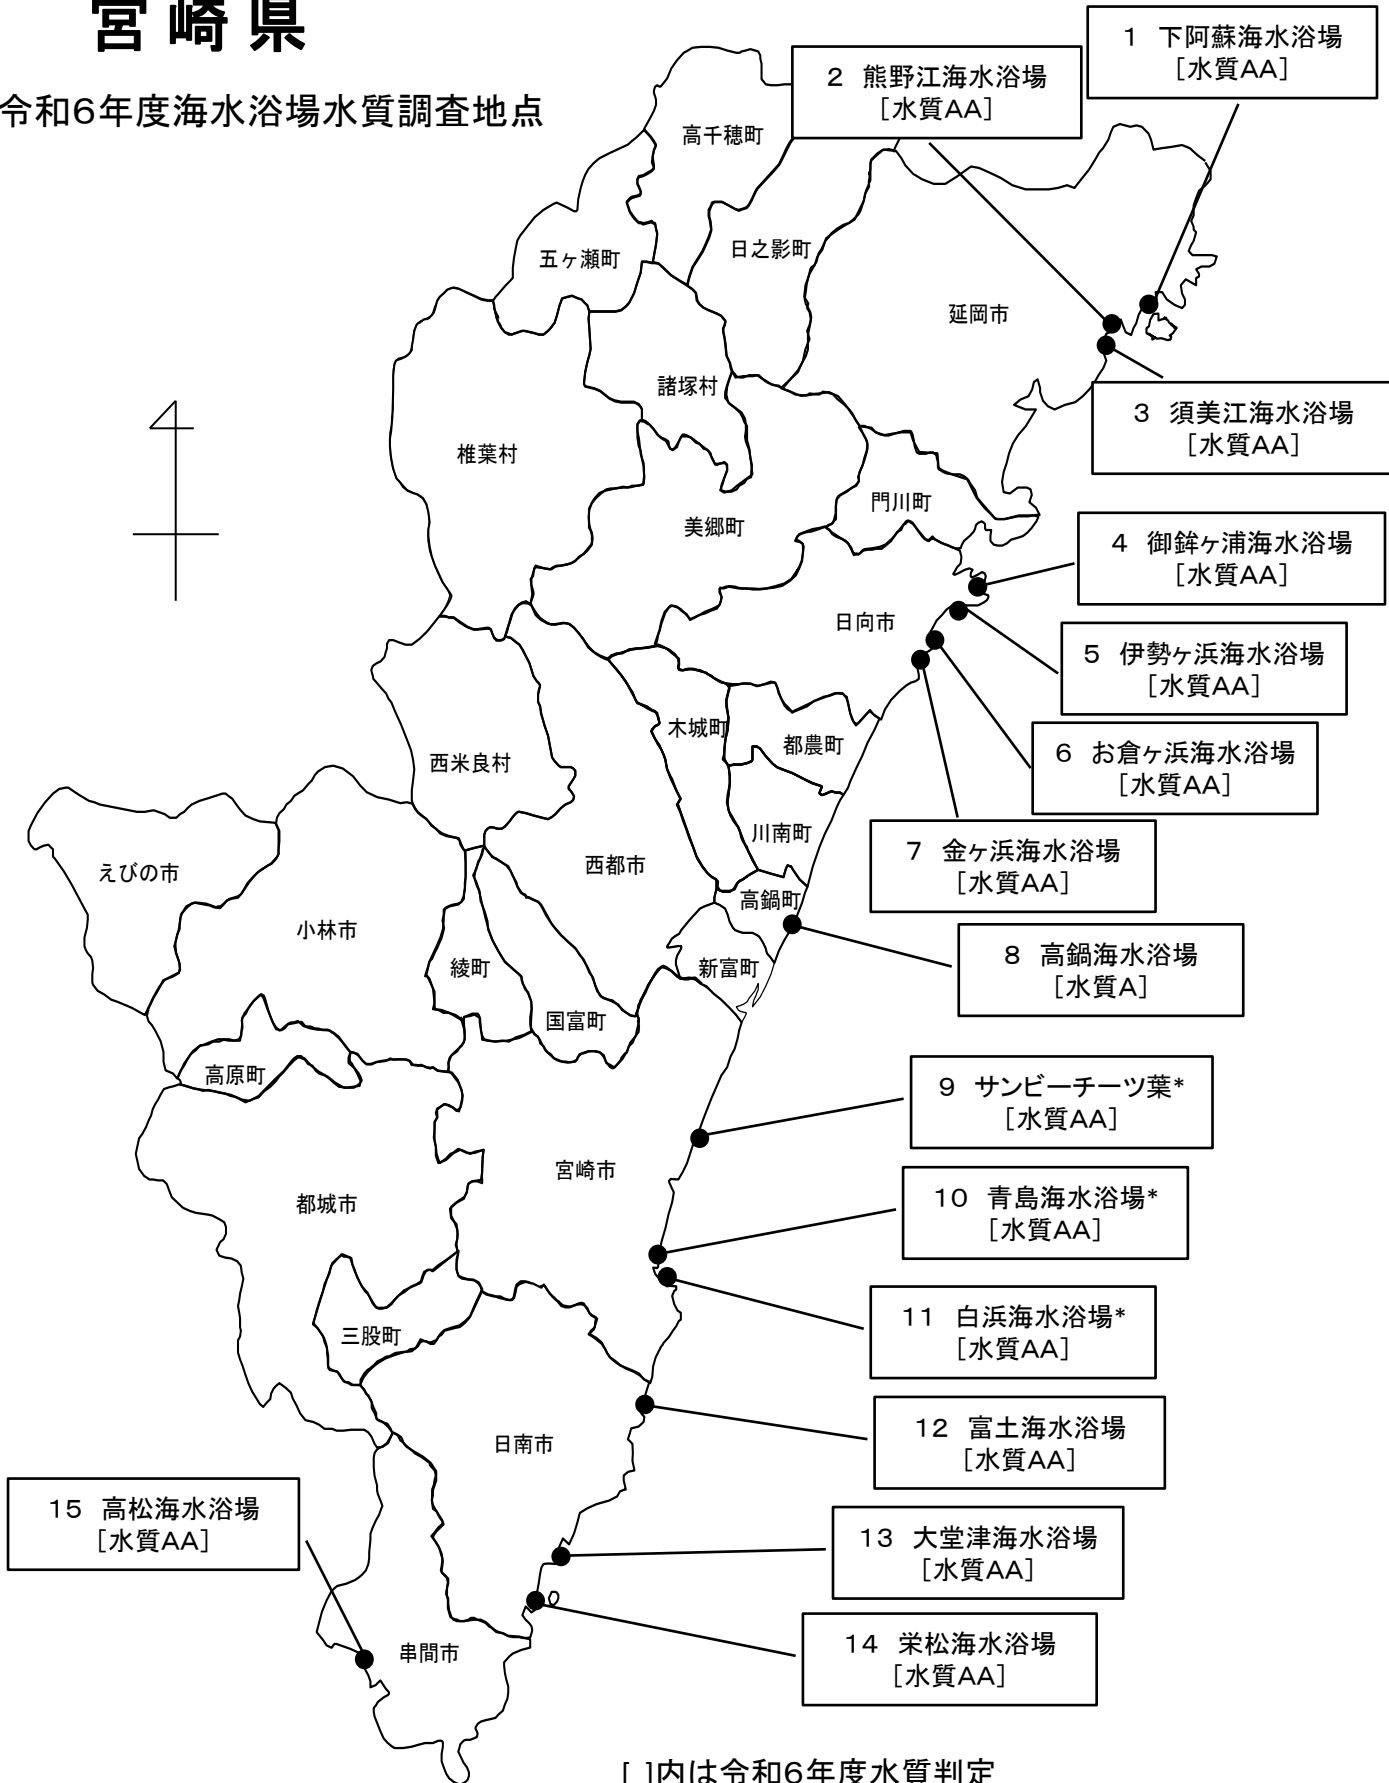

宮崎県

令和6年度海水浴場水質調査地点

[]内は令和6年度水質判定

* 宮崎市が実施