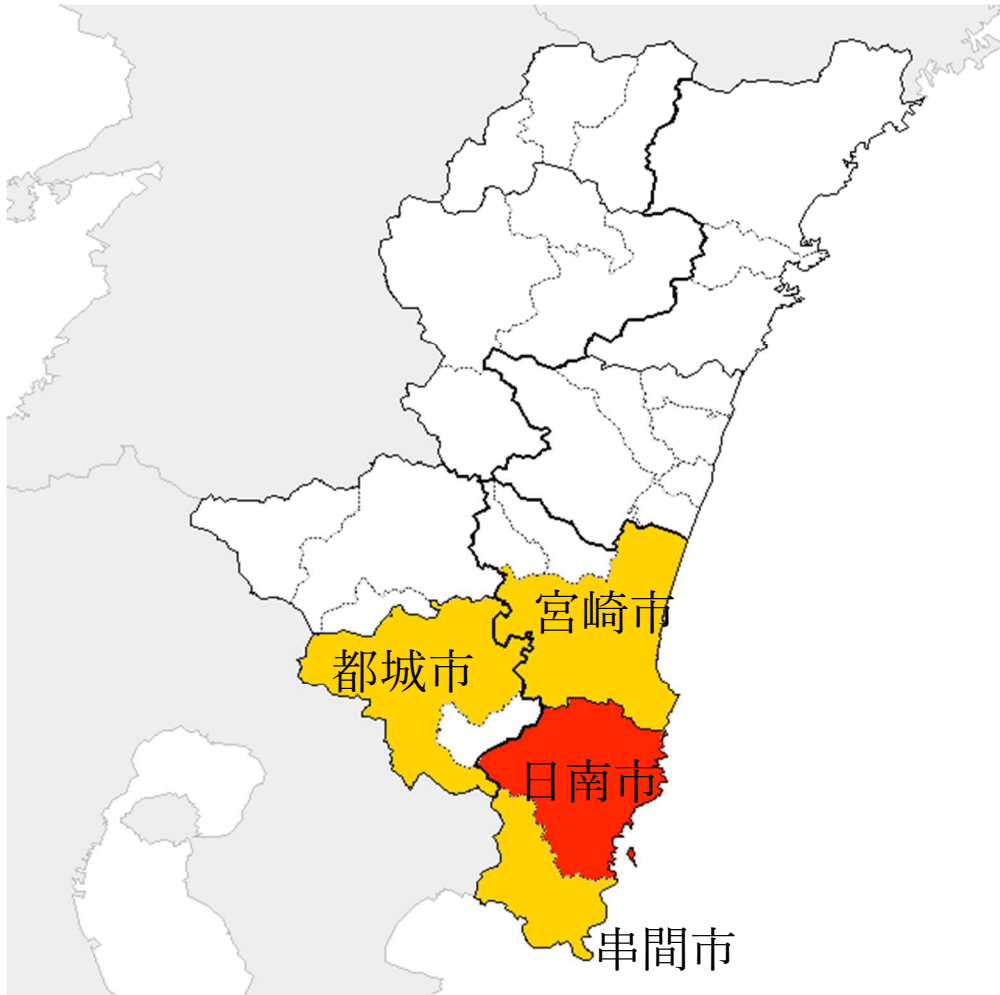

通常基準を暫定的に変更する市

 通常基準の7割に引き下げる市

 通常基準の8割に引き下げる市