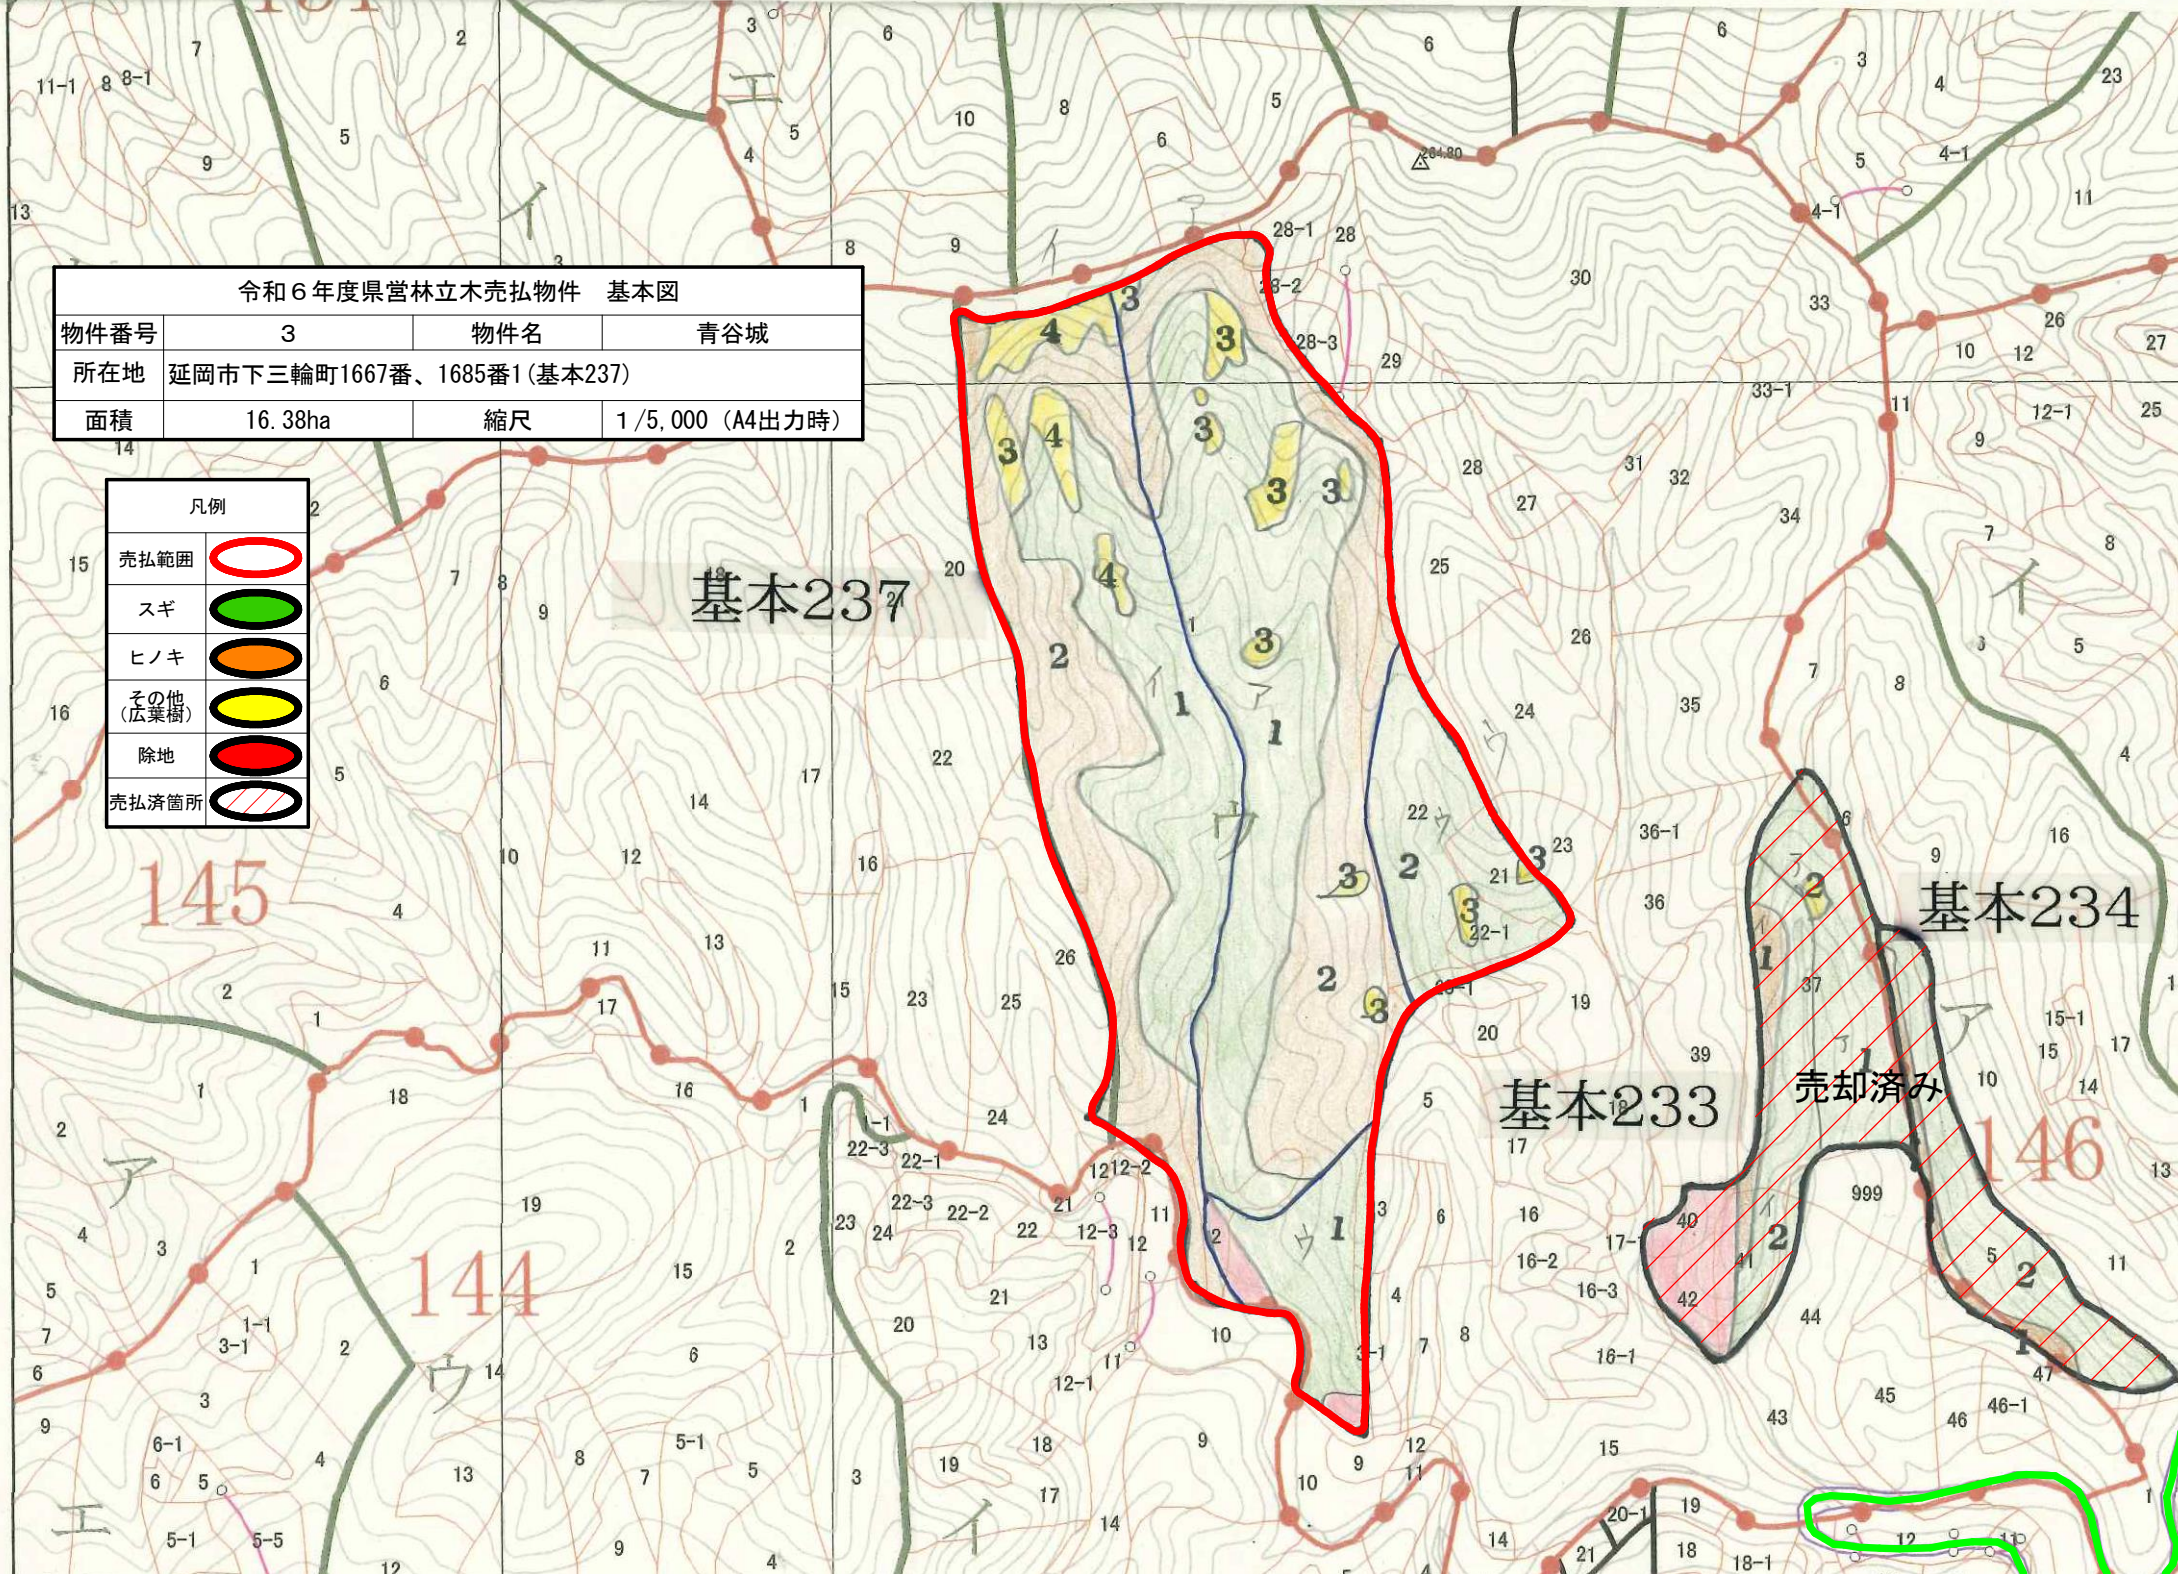

令和6年度県営林立木売却物件 基本図

物件番号	3	物件名	青谷城
所在地	延岡市下三輪町1667番、1685番1(基本237)		
面積	16.38ha	縮尺	1/5,000 (A4出力時)

凡例	
売却範囲	
スギ	
ヒノキ	
その他 (広葉樹)	
除地	
売却済箇所	

基本237

基本234

基本233

売却済み

146

144

145

49000

胸径	スギ		ヒノキ		マツ		モミ		ツガ	
	本数	材積	本数	材積	本数	材積	本数	材積	本数	材積
10										
12	40	2.512	99	5.925						
14	57	5.835	183	16.595						
16	82	11.600	258	33.674						
18	140	26.604	420	75.067						
20	195	51.582	527	124.785						
22	251	83.842	568	172.261						
24	301	124.779	532	201.656						
26	358	172.032	499	232.422						
28	409	237.689	377	212.793						
30	473	328.336	330	211.549						
32	461	373.701	207	157.846						
34	393	353.085	152	129.064						
36	373	386.283	75	74.525						
38	288	339.689	51	55.893						
40	274	354.129	24	30.357						
42	198	287.940	17	23.797						
44	173	272.399	8	11.904						
46	124	219.894	4	6.872						
48	94	177.933	2	3.708						
50	82	166.444	1	1.949						
52	50	113.218								
54	34	81.700								
56	27	68.874								
58	14	39.485								
60	12	35.222								
62	4	12.437								
64	2	6.498								
66	2	7.082								
68										
70										
72										
74										
76										
78										
80										
82										
合計	4,911	4340.824	4334	1782.642						

胸径					針葉樹パルプ		広葉樹パルプ		合計	
	本数	材積	本数	材積	本数	材積	本数	材積	本数	材積
10										
12									139	8.437
14									240	22.430
16									340	45.274
18									560	101.671
20									722	176.367
22									819	256.103
24									833	326.435
26									857	404.454
28									786	450.482
30									803	539.885
32									668	531.547
34									545	482.149
36									448	460.808
38									339	395.582
40									298	384.486
42									215	311.737
44									181	284.303
46									128	226.766
48									96	181.641
50									83	168.393
52									50	113.218
54									34	81.700
56									27	68.874
58									14	39.485
60									12	35.222
62									4	12.437
64									2	6.498
66									2	7.082
68										
70										
72										
74										
76										
78										
80										
82										
合計									9,245	6123.466